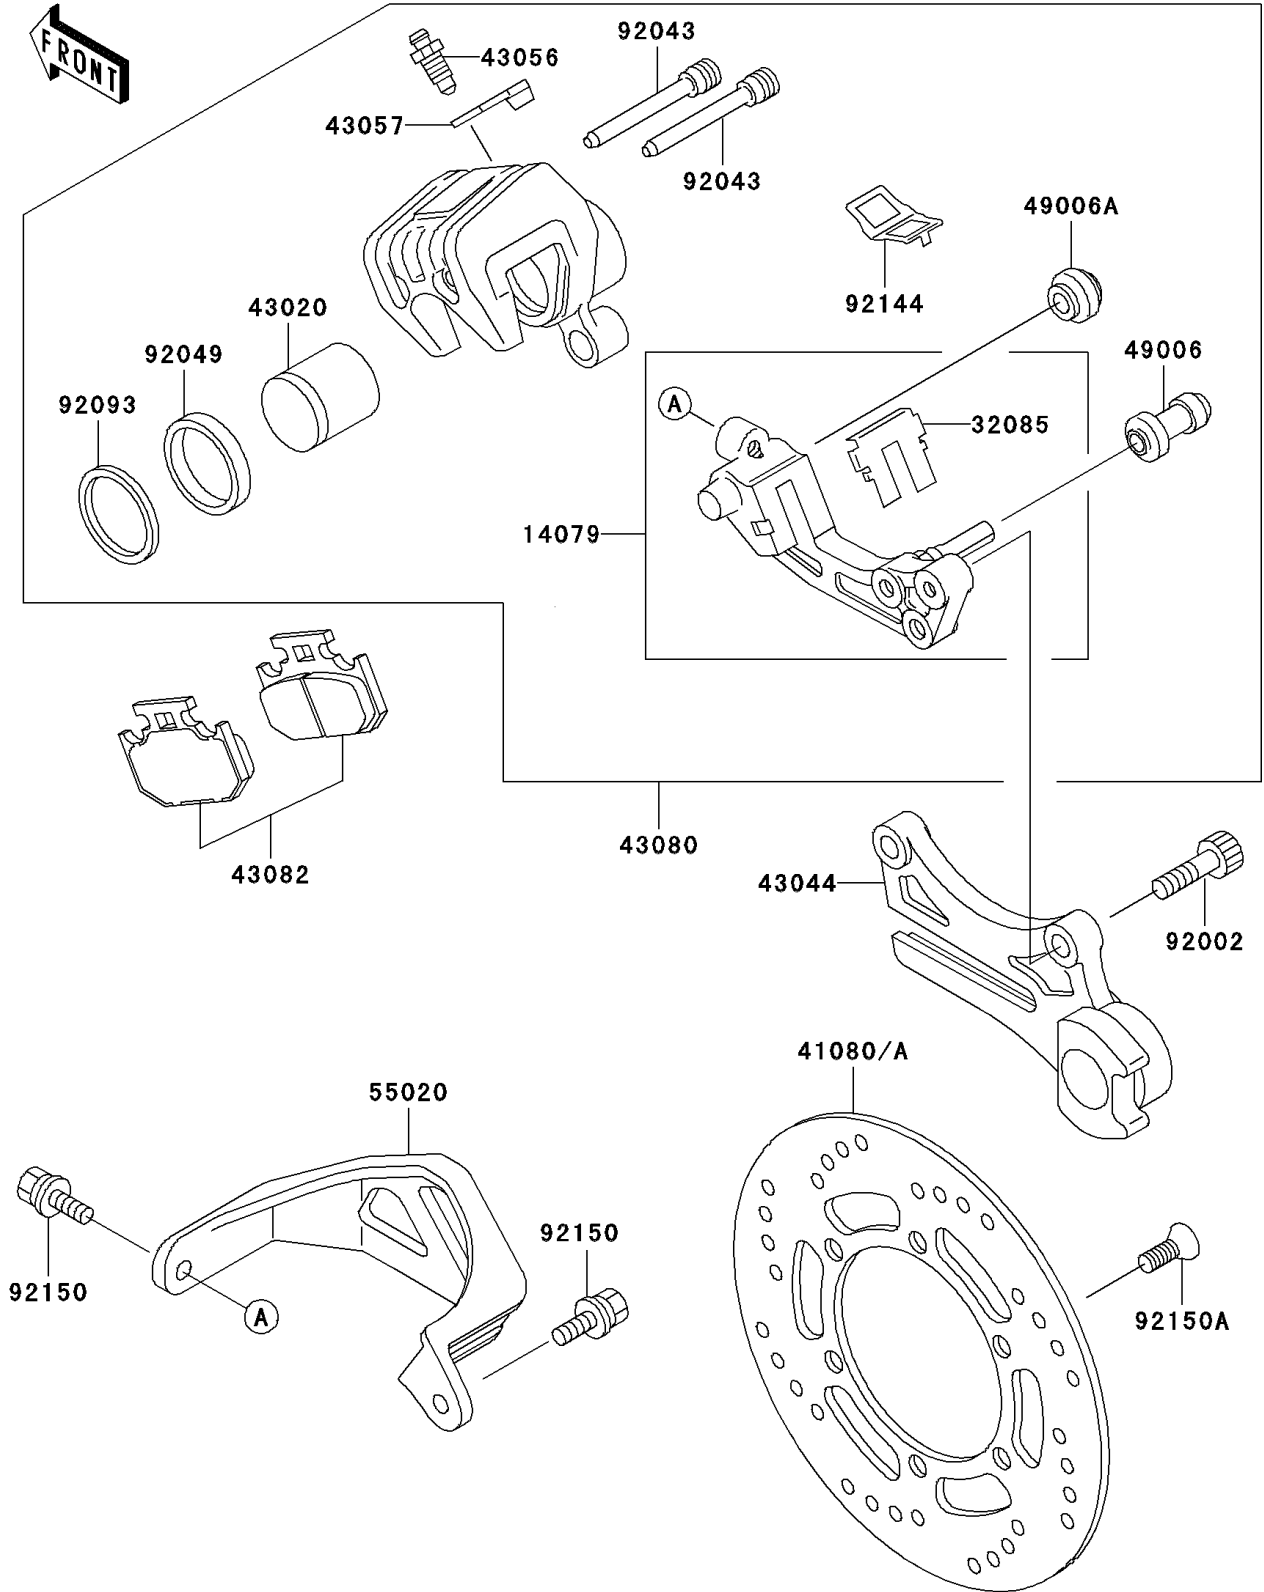

# 2004 KDX200 PARTS DIAGRAM

Rear Brake

F2294

## 2004 KDX200 PARTS LIST

### Rear Brake

ITEM NAME	PART NUMBER	QUANTITY
HOLDER-ASSY,REAR CALIPER (Ref # 14079)	14079-1070	1
STOPPER,PAD (Ref # 32085)	32085-1315	1
DISK,RR (Ref # 41080A)	41080-1528	1
PISTON-COMP-BRAKE (Ref # 43020)	43020-1099	1
HOLDER-COMP-CALIPER (Ref # 43044)	43044-1114	1
BREATHER (Ref # 43056)	43056-1055	1
CAP-BREATHER (Ref # 43057)	43057-1001	1
CALIPER-SUB-ASSY,RR (Ref # 43080)	43080-5112	1
PAD-ASSY-BRAKE (Ref # 43082)	43082-1131	1
BOOT,CALIPER (Ref # 49006)	49006-1088	1
BOOT,CALIPER (Ref # 49006A)	49006-1242	1
GUARD,RR CALIPER,WHITE (Ref # 55020)	55020-1488-RZ	1
BOLT,SOCKET,8X25 (Ref # 92002)	92002-1442	2
PIN,HANGER (Ref # 92043)	92043-1416	2
SEAL-OIL,PISTON (Ref # 92049)	92049-1331	1
SEAL,PISTON (Ref # 92093)	92093-1272	1
SPRING,PAD (Ref # 92144)	92144-1364	1
BOLT,FLANGED,6X16 (Ref # 92150)	92150-1506	2
BOLT,DISC PLATE,8X15 (Ref # 92150A)	92150-1811	6