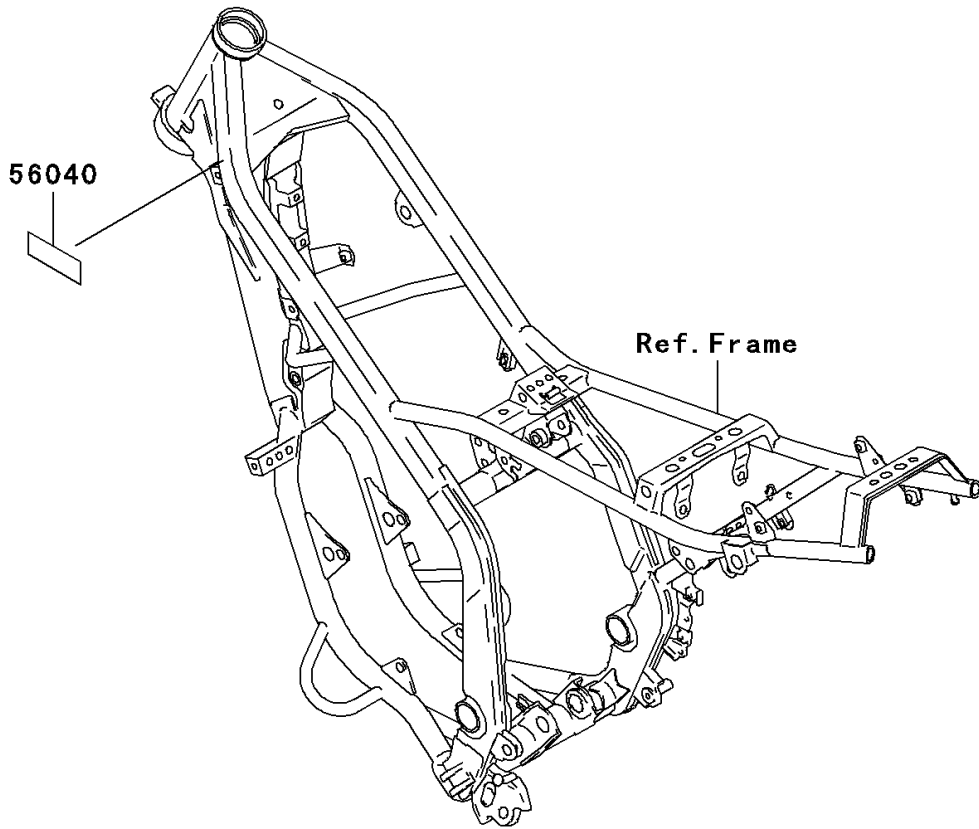

2004 KDX200 PARTS DIAGRAM

Labels

F2860

2004 KDX200 PARTS LIST

Labels

ITEM NAME	PART NUMBER	QUANTITY
LABEL,32:1 (Ref # 56030)	56030-1230	1
LABEL-WARNING,OFF-ROAD VEHICLE (Ref # 56040)	56040-1018	1