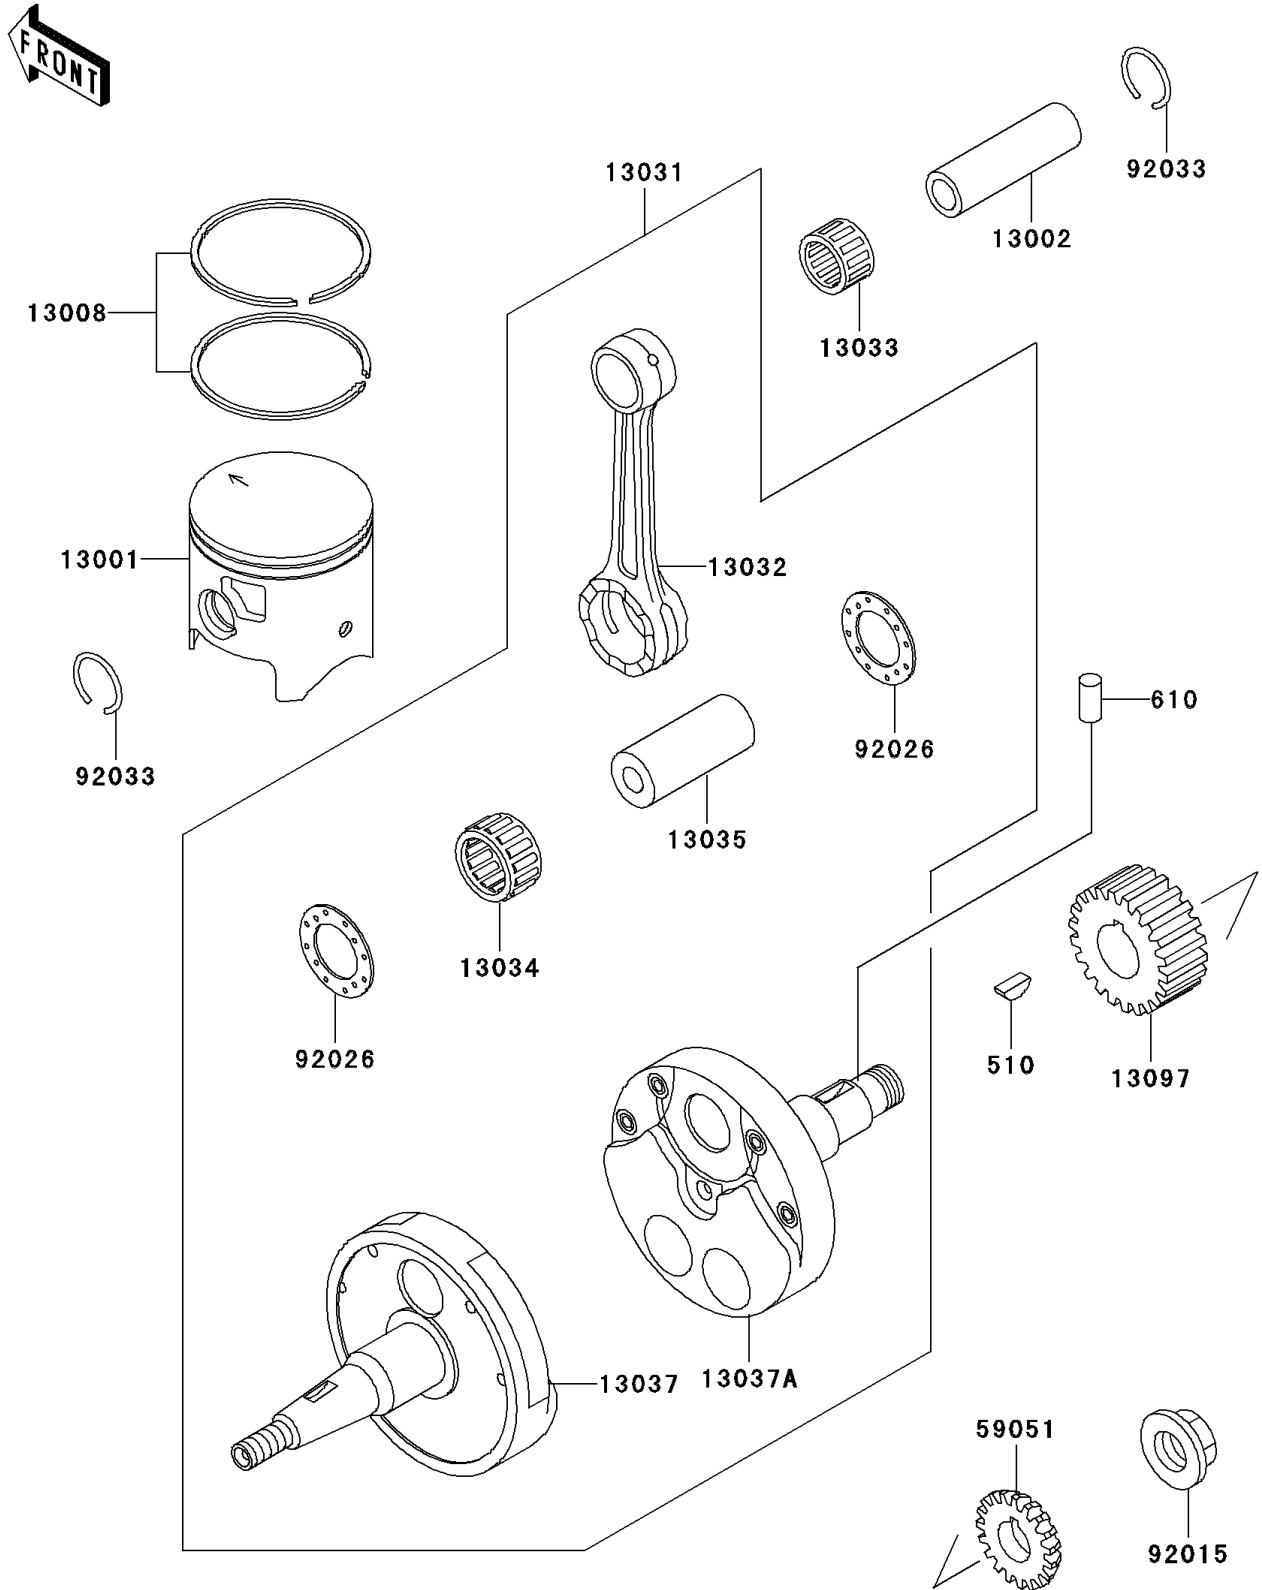

2001 KDX200 PARTS DIAGRAM

Crankshaft/Piston(s)

E1320

2001 KDX200 PARTS LIST

Crankshaft/Piston(s)

ITEM NAME	PART NUMBER	QUANTITY
-----------	-------------	----------