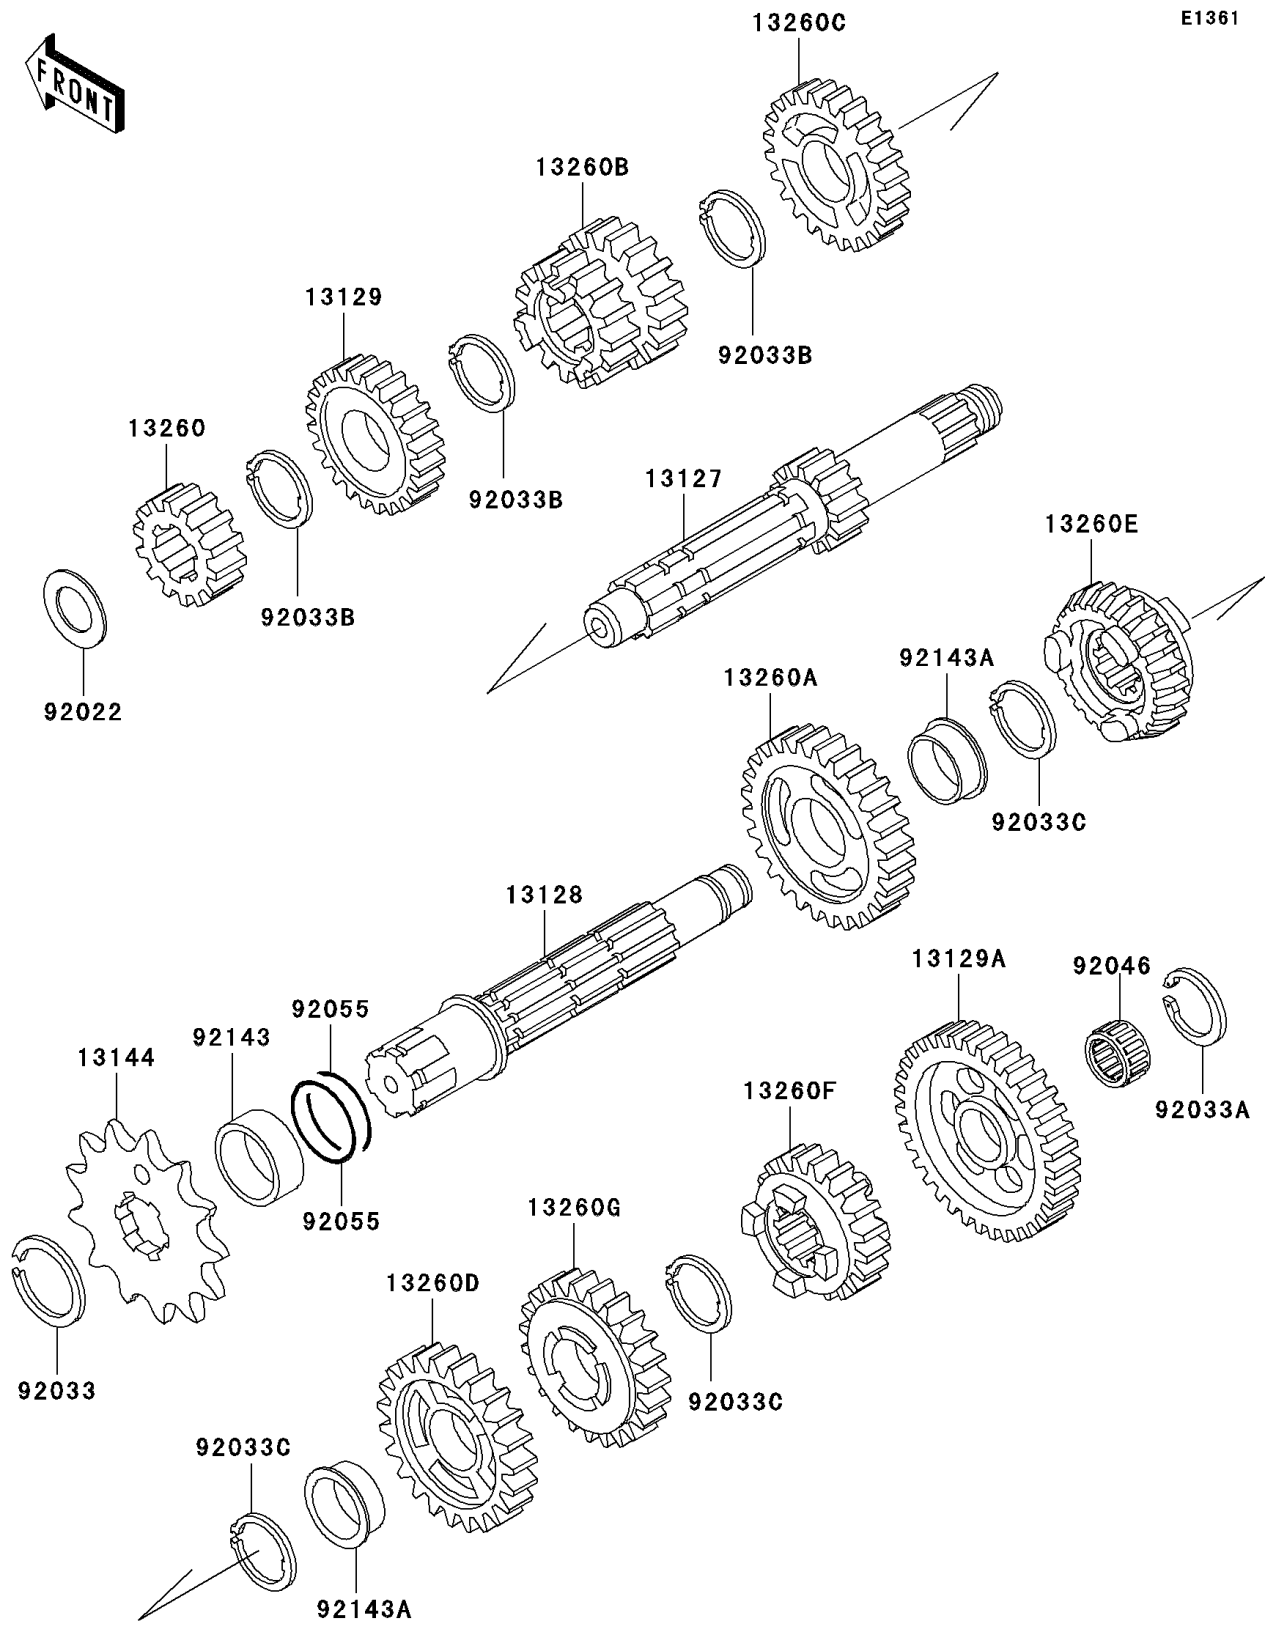

2001 KDX200 PARTS DIAGRAM

Transmission

E1361

2001 KDX200 PARTS LIST

Transmission

ITEM NAME	PART NUMBER	QUANTITY
-----------	-------------	----------