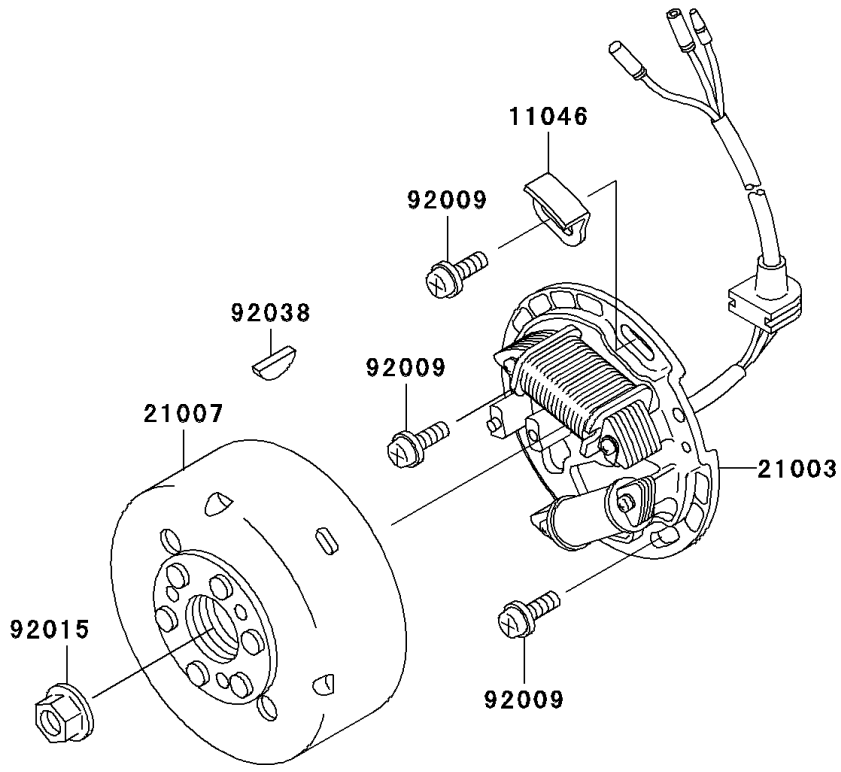

2001 KDX200 PARTS DIAGRAM

Generator

E1810

2001 KDX200 PARTS LIST

Generator

ITEM NAME	PART NUMBER	QUANTITY
BOLT-FLANGED-SMALL (Ref # 132)	132Y0612	2
BRACKET (Ref # 11046)	11046-1413	1
STATOR (Ref # 21003)	21003-1279	1
ROTOR,MAGNETO (Ref # 21007)	21007-1276	1
REGULATOR-VOLTAGE (Ref # 21066)	21066-1072	1
IGNITER (Ref # 21119)	21119-1432	1
SCREW,5X16 (Ref # 92009)	92009-1722	3
NUT,FLANGED,12MM (Ref # 92015)	92015-1156	1
KEY,WOODRUFF (Ref # 92038)	92038-001	1