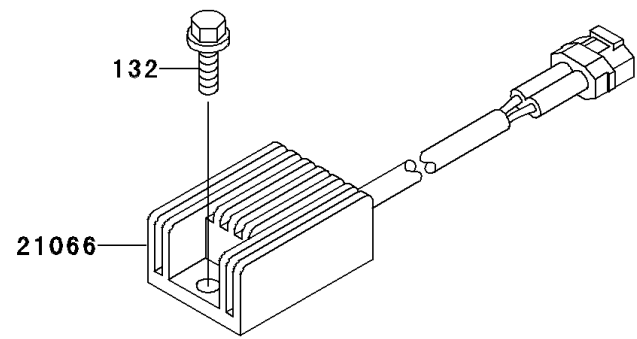

2001 KDX200 PARTS DIAGRAM

Generator

E1810

2001 KDX200 PARTS LIST

Generator

ITEM NAME	PART NUMBER	QUANTITY
BOLT-FLANGED-SMALL (Ref # 132)	132Y0612	2
BRACKET (Ref # 11046)	11046-1413	1
STATOR (Ref # 21003)	21003-1279	1
ROTOR,MAGNETO (Ref # 21007)	21007-1276	1
REGULATOR-VOLTAGE (Ref # 21066)	21066-1072	1
IGNITER (Ref # 21119)	21119-1432	1
SCREW,5X16 (Ref # 92009)	92009-1722	3
NUT,FLANGED,12MM (Ref # 92015)	92015-1156	1
KEY,WOODRUFF (Ref # 92038)	92038-001	1