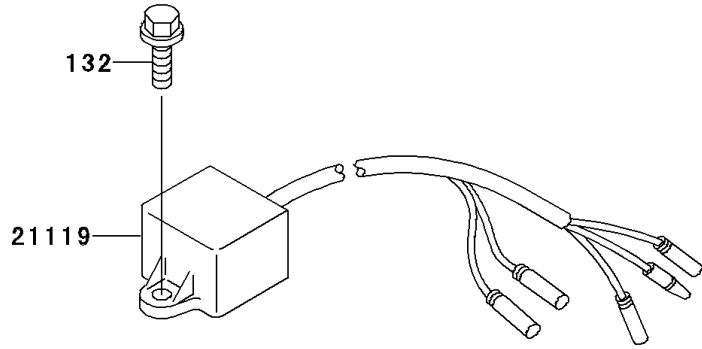

2001 KDX200 PARTS DIAGRAM

Generator

E1810

2001 KDX200 PARTS LIST

Generator

ITEM NAME	PART NUMBER	QUANTITY
BOLT-FLANGED-SMALL (Ref # 132)	132Y0612	2
BRACKET (Ref # 11046)	11046-1413	1
STATOR (Ref # 21003)	21003-1279	1
ROTOR,MAGNETO (Ref # 21007)	21007-1276	1
REGULATOR-VOLTAGE (Ref # 21066)	21066-1072	1
IGNITER (Ref # 21119)	21119-1432	1
SCREW,5X16 (Ref # 92009)	92009-1722	3
NUT,FLANGED,12MM (Ref # 92015)	92015-1156	1
KEY,WOODRUFF (Ref # 92038)	92038-001	1