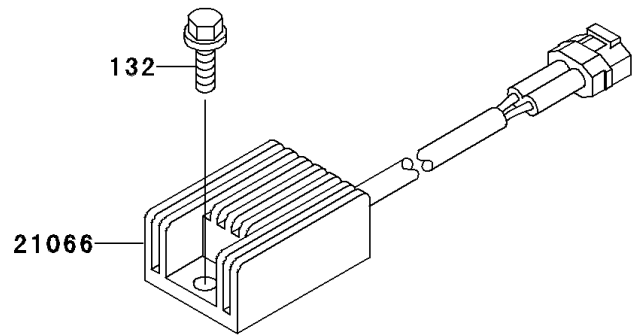

# 2002 KDX200 PARTS DIAGRAM

Generator

E1810

### Generator

ITEM NAME	PART NUMBER	QUANTITY
BOLT-FLANGED-SMALL (Ref # 132)	132Y0612	2
BRACKET (Ref # 11046)	11046-1413	1
STATOR (Ref # 21003)	21003-1279	1
ROTOR,MAGNETO (Ref # 21007)	21007-1276	1
REGULATOR-VOLTAGE (Ref # 21066)	21066-1072	1
IGNITER (Ref # 21119)	21119-1432	1
SCREW,5X16 (Ref # 92009)	92009-1722	3
NUT,FLANGED,12MM (Ref # 92015)	92015-1156	1
KEY,WOODRUFF (Ref # 92038)	92038-001	1