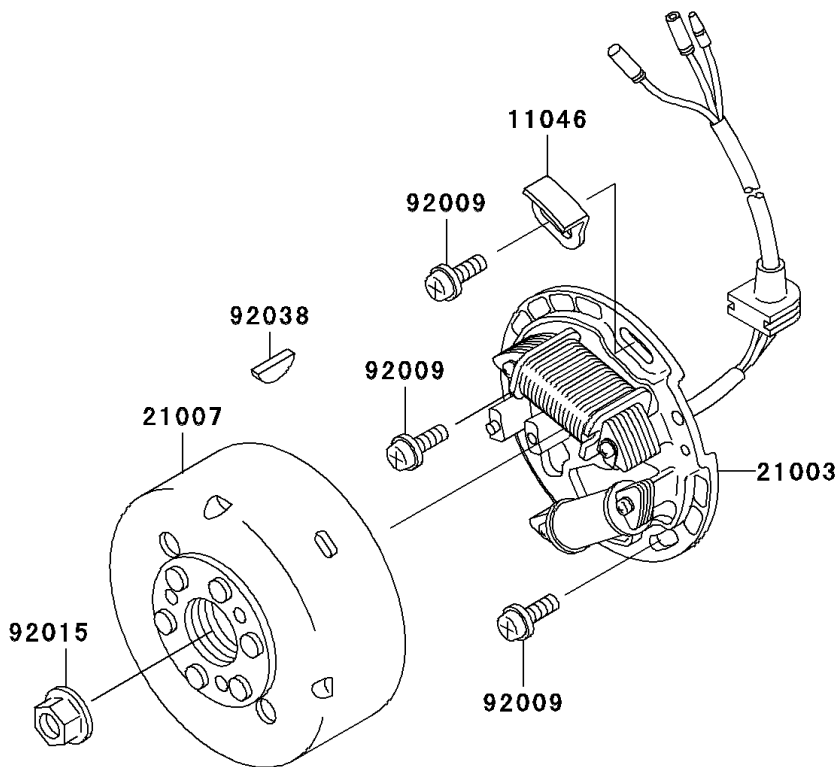

# 2002 KDX200 PARTS DIAGRAM

Generator

E1810

## 2002 KDX200 PARTS LIST

### Generator

ITEM NAME	PART NUMBER	QUANTITY
BOLT-FLANGED-SMALL (Ref # 132)	132Y0612	2
BRACKET (Ref # 11046)	11046-1413	1
STATOR (Ref # 21003)	21003-1279	1
ROTOR,MAGNETO (Ref # 21007)	21007-1276	1
REGULATOR-VOLTAGE (Ref # 21066)	21066-1072	1
IGNITER (Ref # 21119)	21119-1432	1
SCREW,5X16 (Ref # 92009)	92009-1722	3
NUT,FLANGED,12MM (Ref # 92015)	92015-1156	1
KEY,WOODRUFF (Ref # 92038)	92038-001	1