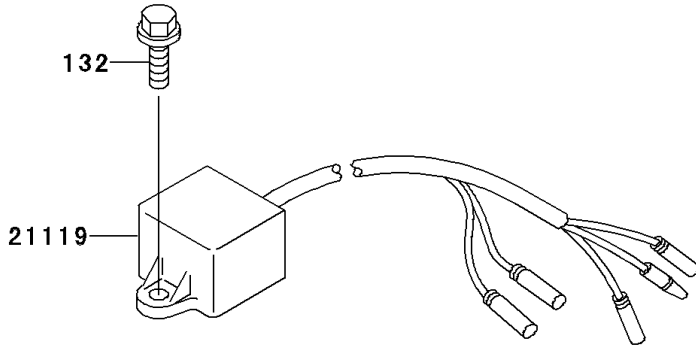

# 2002 KDX200 PARTS DIAGRAM

Generator

E1810

### Generator

ITEM NAME	PART NUMBER	QUANTITY
BOLT-FLANGED-SMALL (Ref # 132)	132Y0612	2
BRACKET (Ref # 11046)	11046-1413	1
STATOR (Ref # 21003)	21003-1279	1
ROTOR,MAGNETO (Ref # 21007)	21007-1276	1
REGULATOR-VOLTAGE (Ref # 21066)	21066-1072	1
IGNITER (Ref # 21119)	21119-1432	1
SCREW,5X16 (Ref # 92009)	92009-1722	3
NUT,FLANGED,12MM (Ref # 92015)	92015-1156	1
KEY,WOODRUFF (Ref # 92038)	92038-001	1