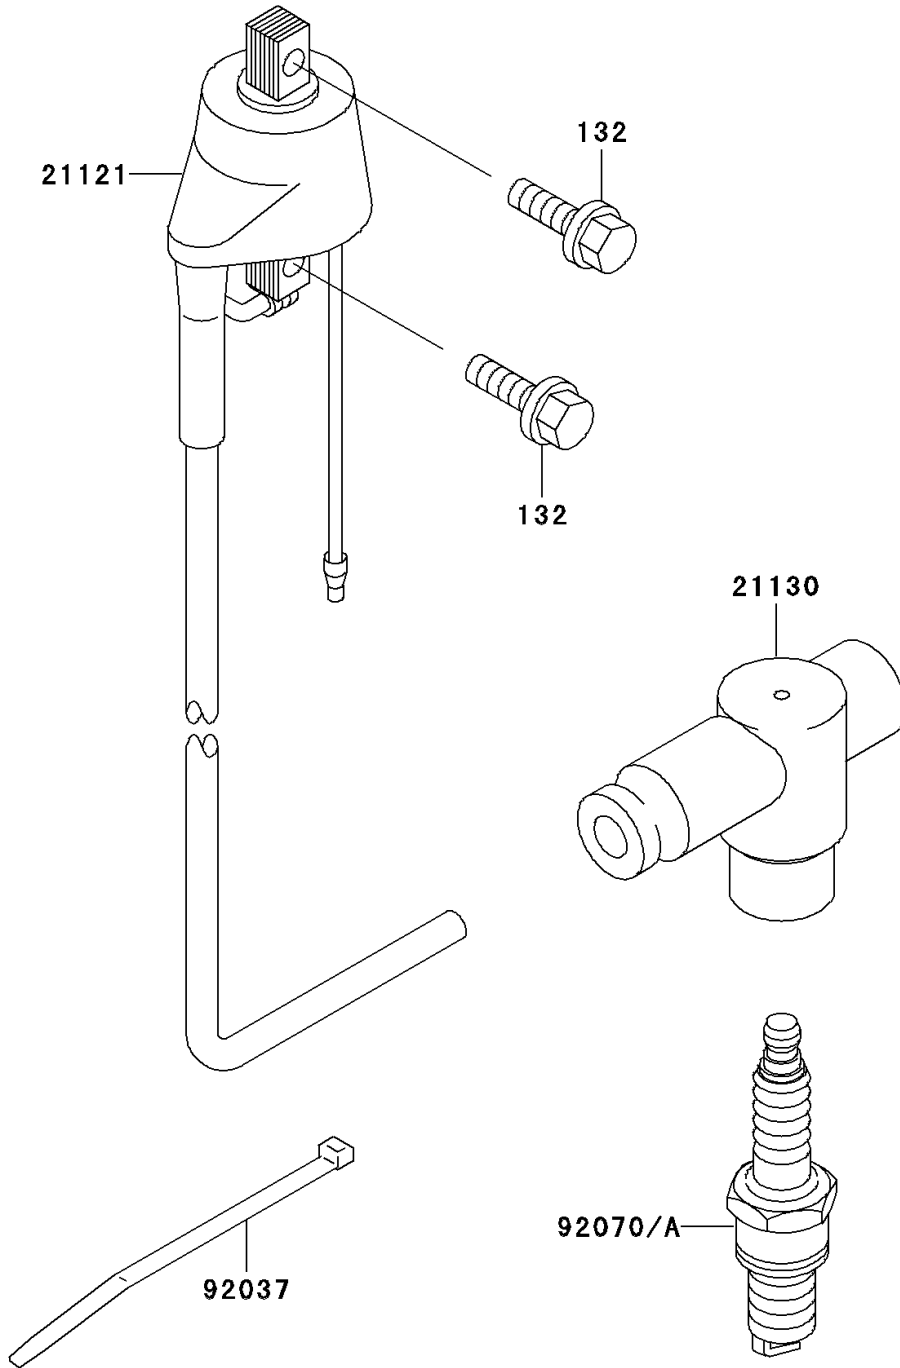

2001 KDX200 PARTS DIAGRAM

Ignition System

E1830

2001 KDX200 PARTS LIST

Ignition System

ITEM NAME	PART NUMBER	QUANTITY
BOLT-FLANGED-SMALL (Ref # 132)	132Y0618	2
COIL-IGNITION (Ref # 21121)	21121-1230	1
CAP-SPARK PLUG (Ref # 21130)	21130-1073	1
CLAMP (Ref # 92037)	92037-1173	1
PLUG-SPARK,BR9ES(NGK),SOLID (Ref # 92070)	92070-1157	1
PLUG-SPARK,BR8ES(NGK),SOLID (Ref # 92070A)	92070-3702	1