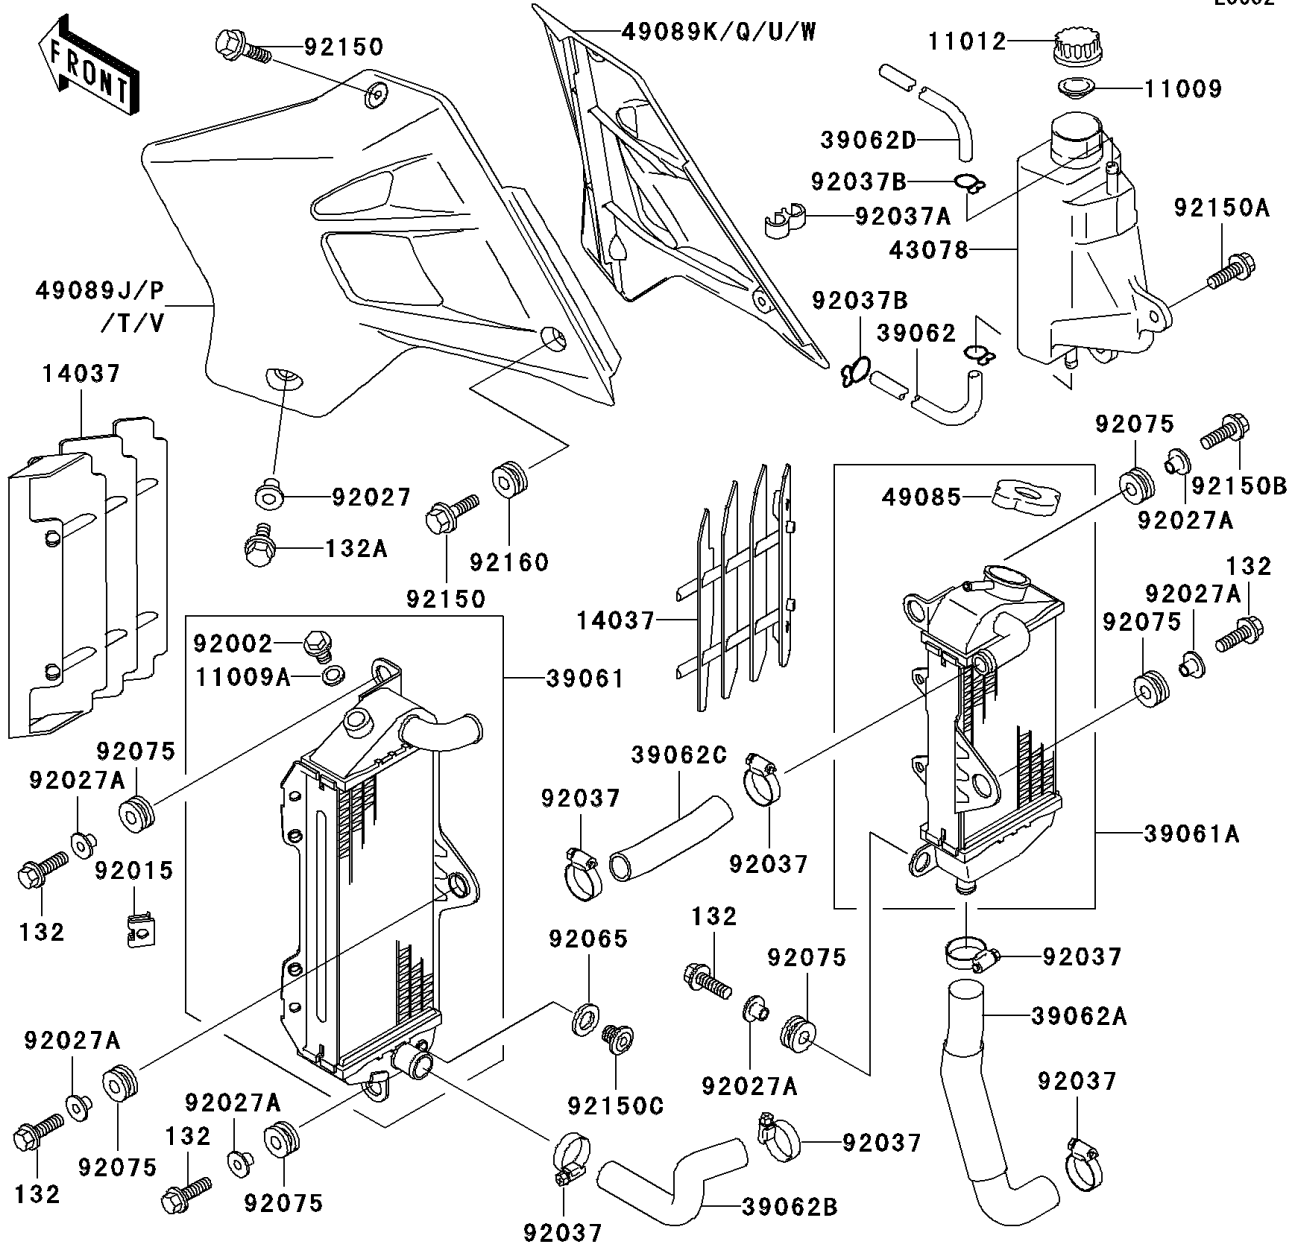

# 2001 KDX200 PARTS DIAGRAM

Radiator

E3032

WD

WD

WD

WD

# 2001 KDX200 PARTS LIST

Radiator

ITEM NAME	PART NUMBER	QUANTITY
-----------	-------------	----------