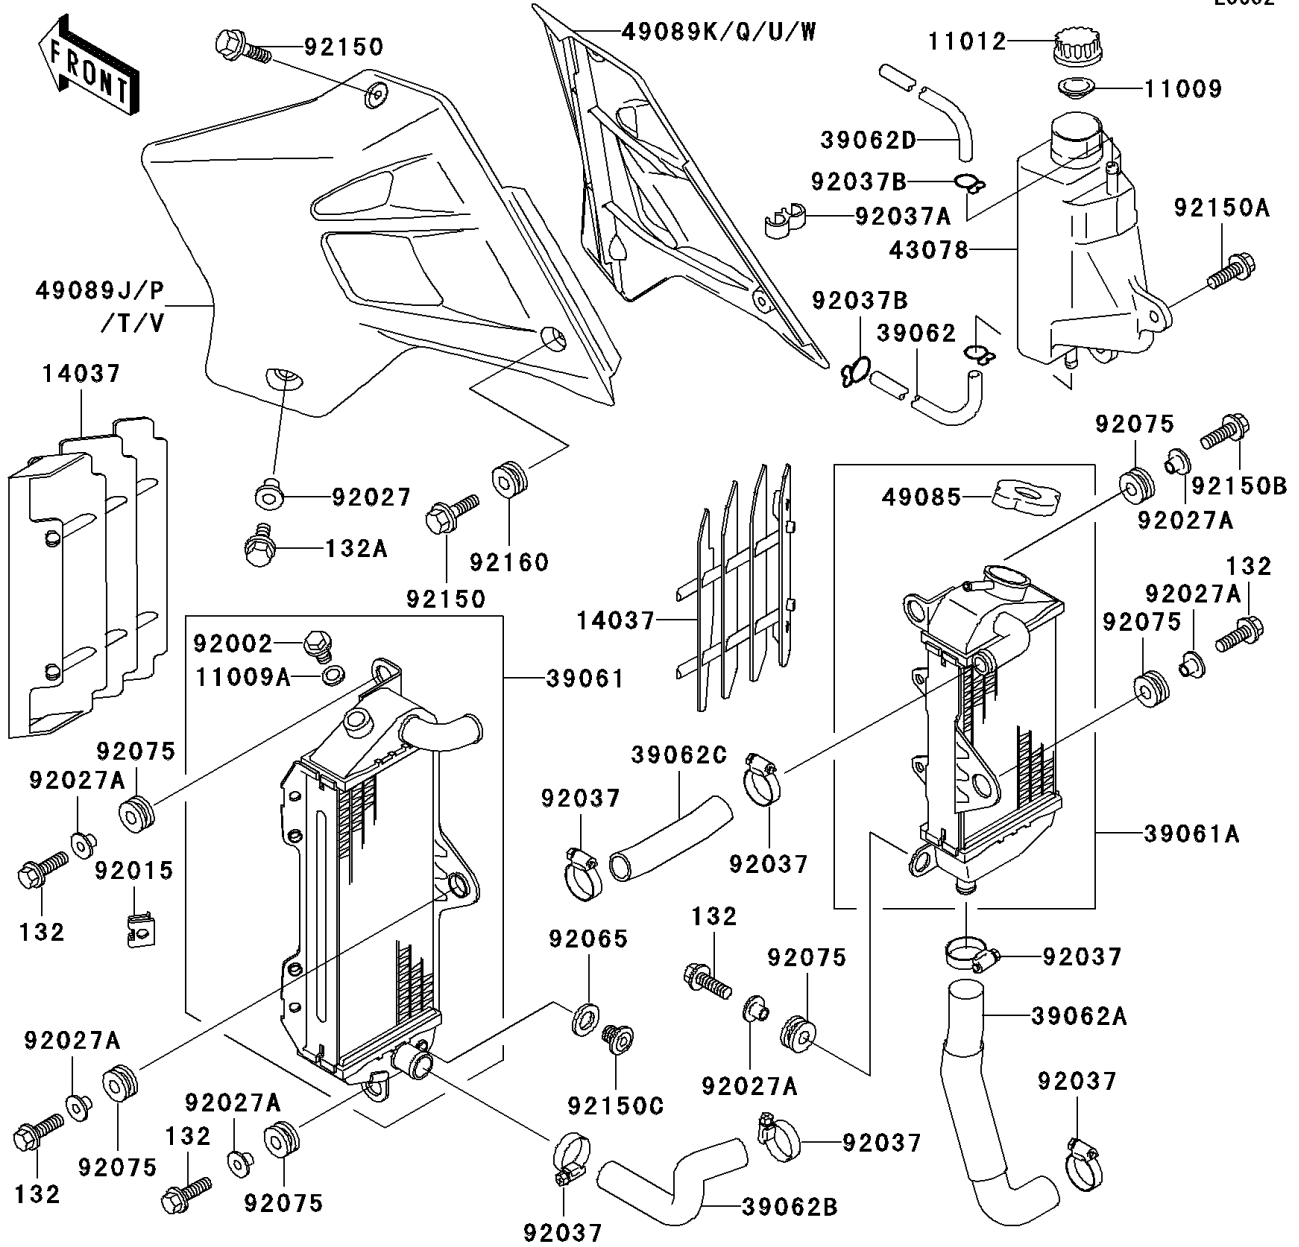

2002 KDX200 PARTS DIAGRAM

Radiator

E3032

WD

WD

WD

WD

2002 KDX200 PARTS LIST

Radiator

ITEM NAME	PART NUMBER	QUANTITY
GASKET,RESERVOIR TANK CAP (Ref # 11009)	11009-1145	1
GASKET,DRAIN BOLT (Ref # 11009A)	11009-1152	1
CAP (Ref # 11012)	11012-1084	1
SCREEN,WHITE (Ref # 14037)	14037-1099-RZ	2
RADIATOR-ASSY,LH (Ref # 39061)	39061-1239	1
RADIATOR-ASSY,RH (Ref # 39061A)	39061-1240	1
HOSE-COOLING,5X9X700 (Ref # 39062)	39062-1423	1
HOSE-COOLING,RADIATOR,RH-PUMP (Ref # 39062A)	39062-1579	1
HOSE-COOLING,HEAD-RADIATOR,LH (Ref # 39062B)	39062-1580	1
HOSE-COOLING,RADIATOR-RADIATOR (Ref # 39062C)	39062-1609	1
HOSE-COOLING,5X9X368.5 (Ref # 39062D)	39062-1619	1
RESERVOIR (Ref # 43078)	43078-1142	1
CAP-ASSY-PRESSURE,P1.1 (Ref # 49085)	49085-1070	1
SHROUD-ENGINE,RH,L.GREEN (Ref # 49089U)	49089-5396-6W	1
BOLT,RADIATOR DRAIN (Ref # 92002)	92002-1682	1
NUT (Ref # 92015)	92015-1487	2
COLLAR (Ref # 92027)	92027-1183	2
BOLT-FLANGED-SMALL (Ref # 132)	132Y0620	5
BOLT-FLANGED-SMALL (Ref # 132A)	132Y0625	2
COLLAR,L=13.1 (Ref # 92027A)	92027-251	6
CLAMP,COOLING HOSE (Ref # 92037)	92037-1589	6
CLAMP,HOSE (Ref # 92037A)	92037-1603	1
CLAMP (Ref # 92037B)	92037-1712	3
GASKET,10.5X16X1 (Ref # 92065)	92065-058	1
DAMPER (Ref # 92075)	92075-209	6
BOLT,6X12 (Ref # 92150)	92150-1435	4
BOLT,FLANGED,6X14 (Ref # 92150A)	92150-1504	2
BOLT,FLANGED,6X25 (Ref # 92150B)	92150-1507	1
BOLT,10X10 (Ref # 92150C)	92150-1867	1

2002 KDX200 PARTS LIST

Radiator

ITEM NAME	PART NUMBER	QUANTITY
DAMPER (Ref # 92160)	92160-1167	2
SHROUD-ENGINE,LH,L.GREEN (Ref # 49089T)	49089-5395-6W	1