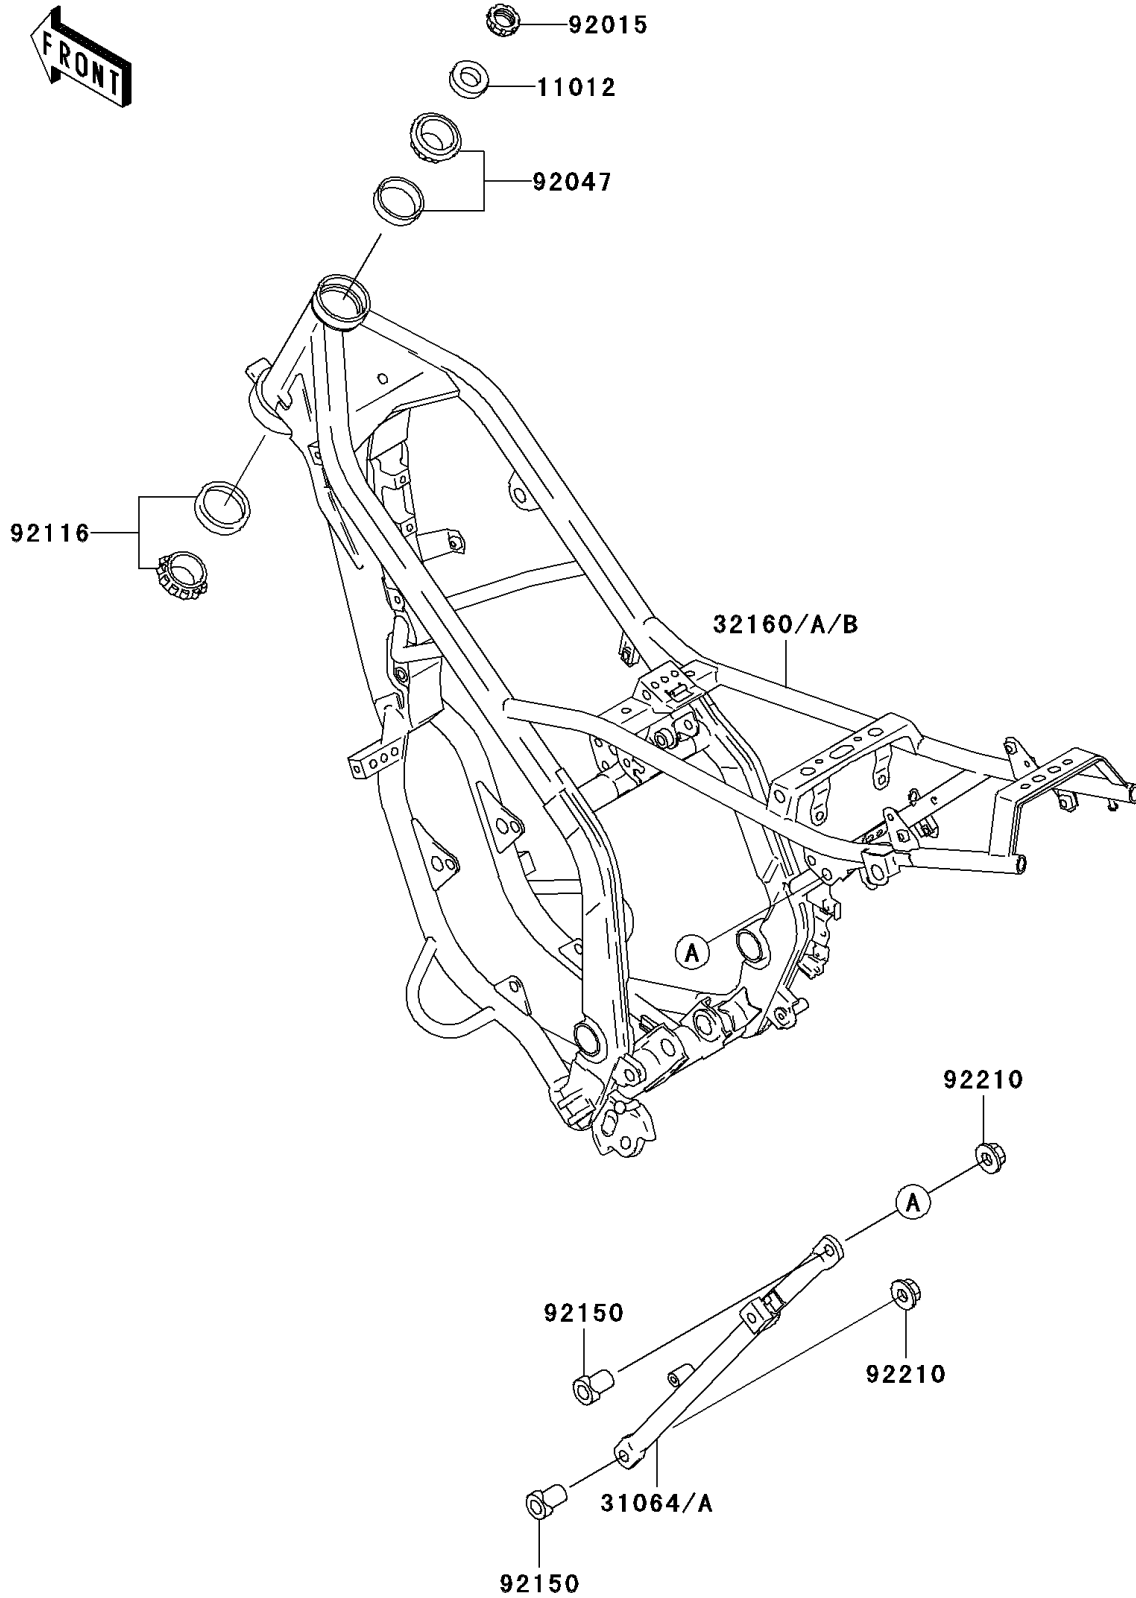

# 2001 KDX200 PARTS DIAGRAM

Frame

F2120

## 2001 KDX200 PARTS LIST

### Frame

ITEM NAME	PART NUMBER	QUANTITY
CAP,STEERING STEM (Ref # 11012)	11012-1762	1
PIPE-COMP,SUB FRAME,L.GREEN (Ref # 31064)	31064-1163-CC	1
FRAME-COMP,L.GREEN (Ref # 32160)	32160-1350-CC	1
NUT,25MM,T=12 (Ref # 92015)	92015-1546	1
RACE,ROLLER,32005JR RS (Ref # 92047)	92047-017	1
BEARING-ROLLER,HI-CAP32006JRRS (Ref # 92116)	92116-1069	1
BOLT,SOCKET,10X23 (Ref # 92150)	92150-1221	2
NUT,LOCK,FLANGED,10MM (Ref # 92210)	92210-1080	2