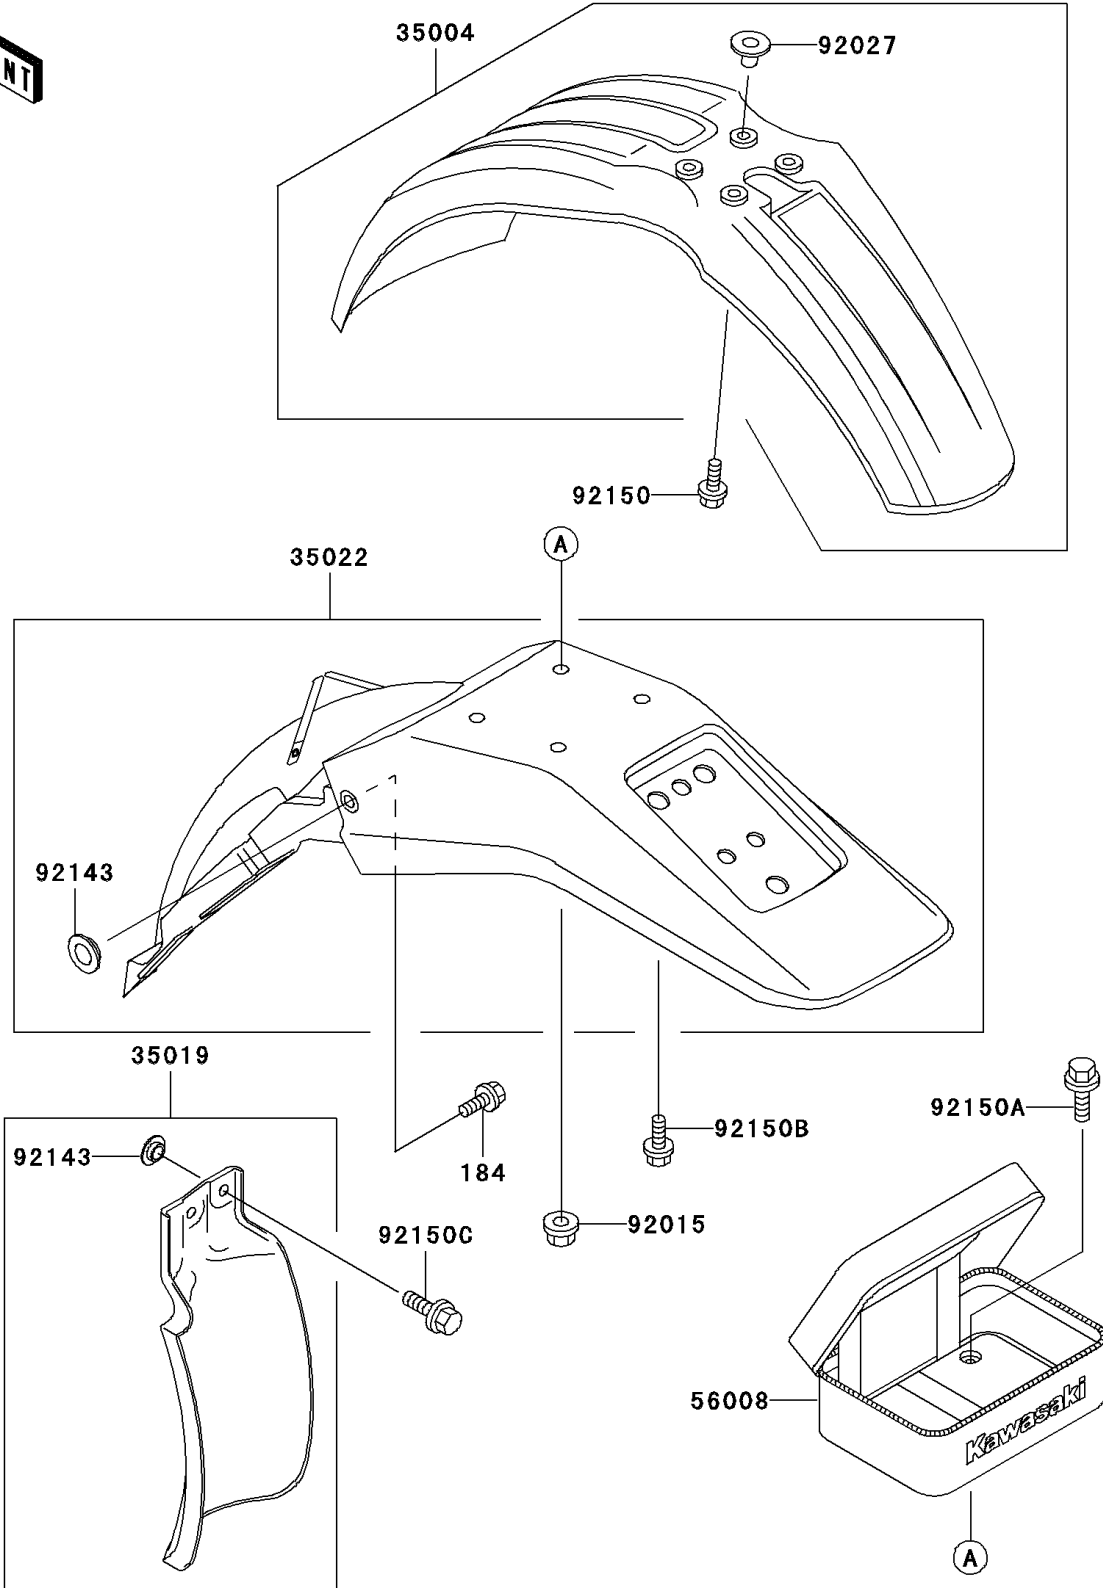

2003 KDX200 PARTS DIAGRAM

Fenders

F2170

2003 KDX200 PARTS LIST

Fenders

ITEM NAME	PART NUMBER	QUANTITY
BOLT-UPSET-WP-SMALL (Ref # 184)	184B0816	2
FENDER-FRONT,L.GREEN (Ref # 35004)	35004-1319-6W	1
FLAP,RR FENDER,FR (Ref # 35019)	35019-1323	1
FENDER-COMP-REAR,L.GREEN (Ref # 35022)	35022-1306-6W	1
BAG,TOOL,BLACK (Ref # 56008)	56008-1073-MW	1
NUT,FLANGED,6MM (Ref # 92015)	92015-1078	4
COLLAR (Ref # 92027)	92027-1936	4
COLLAR (Ref # 92143)	92143-1196	4
BOLT,6X20 (Ref # 92150)	92150-1339	4
BOLT,6X14 (Ref # 92150A)	92150-1340	4
BOLT,6X12 (Ref # 92150B)	92150-1435	2
BOLT,FLANGED,6X16 (Ref # 92150C)	92150-1506	2