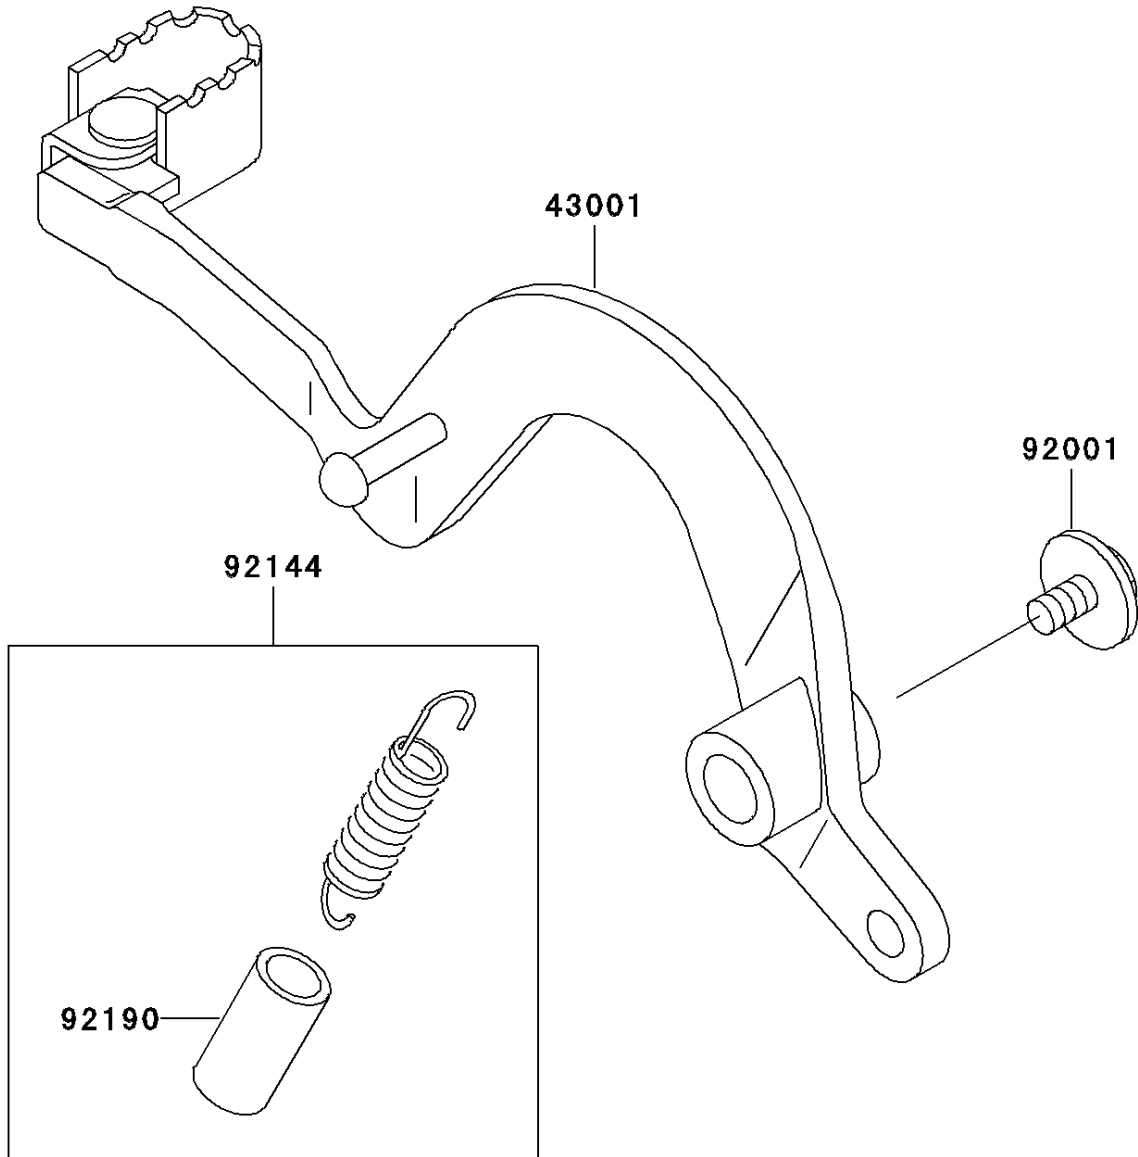

2001 KDX200 PARTS DIAGRAM

Brake Pedal

F2260

2001 KDX200 PARTS LIST

Brake Pedal

ITEM NAME	PART NUMBER	QUANTITY
LEVER-BRAKE,PEDAL (Ref # 43001)	43001-1343	1
BOLT,FLANGED,6X10 (Ref # 92001)	92001-1034	1
SPRING,BRAKE PEDAL RETURN (Ref # 92144)	92144-1752	1
TUBE,13X16X25 (Ref # 92190)	92190-1488	1