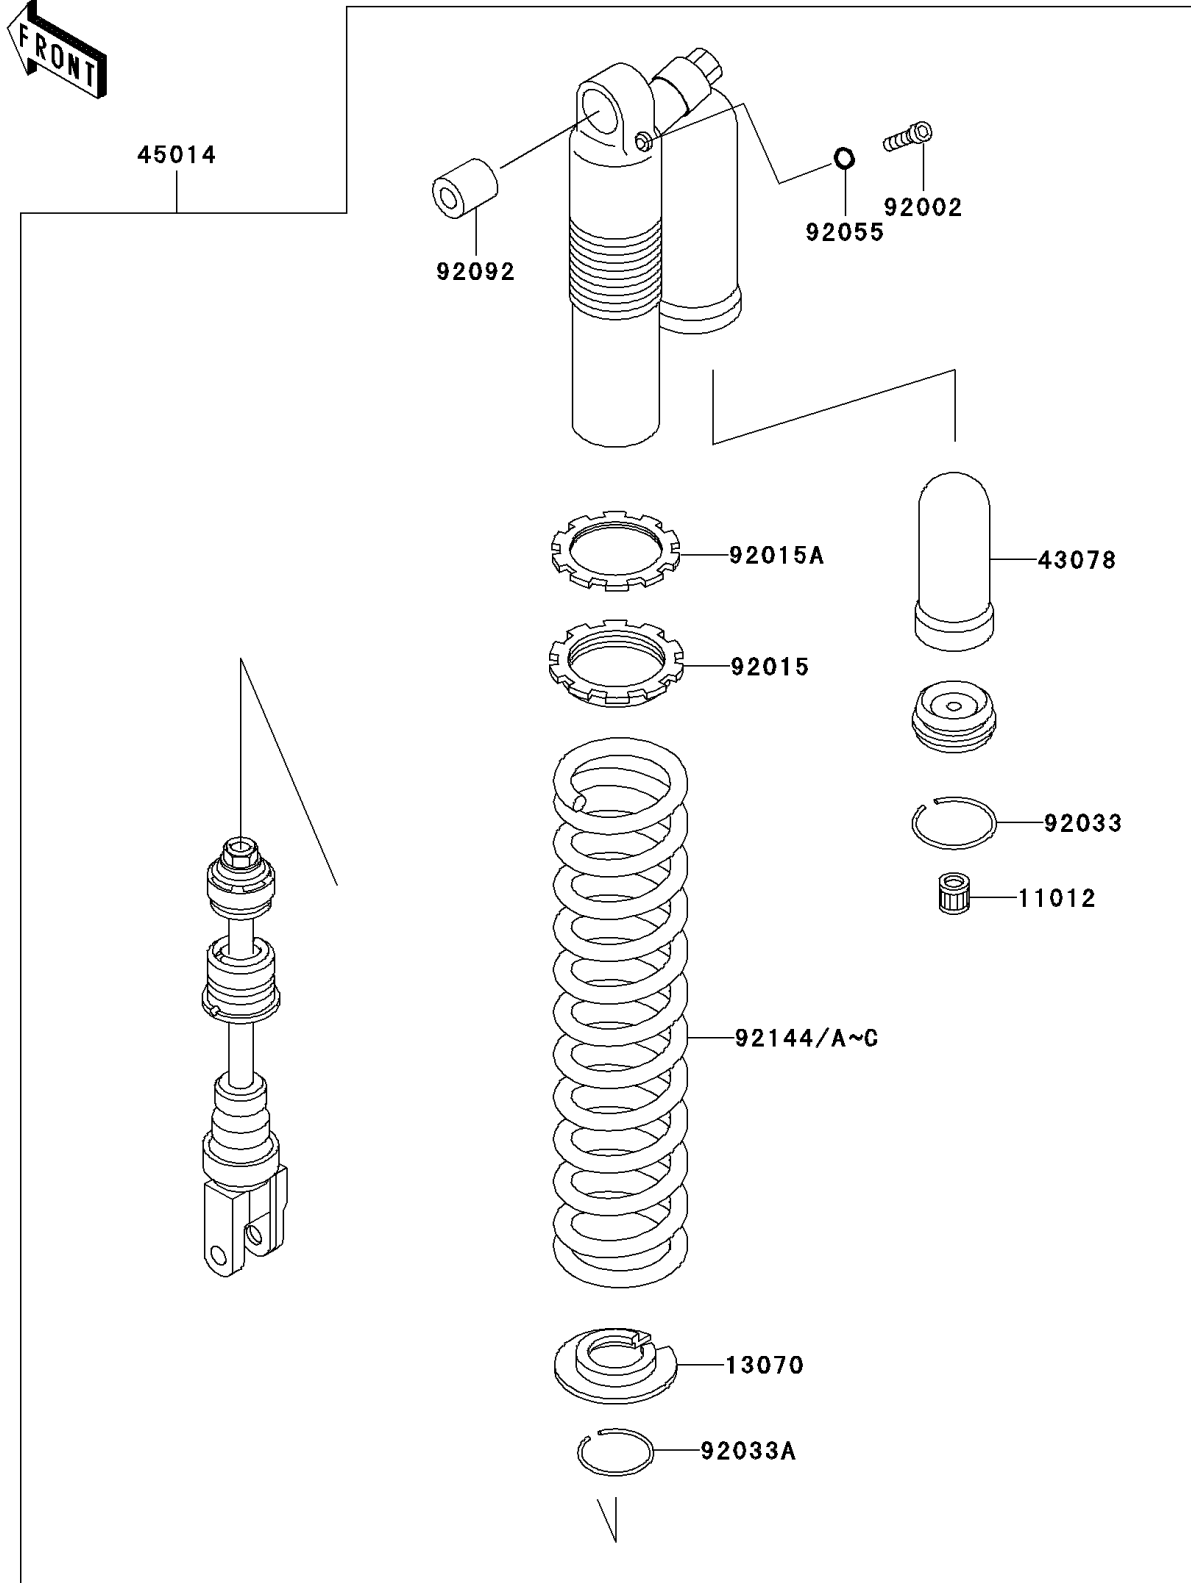

2001 KDX200 PARTS DIAGRAM

Shock Absorber(s)

F2280

2001 KDX200 PARTS LIST

Shock Absorber(s)

ITEM NAME	PART NUMBER	QUANTITY
CAP,VALVE AIR (Ref # 11012)	11012-1391	1
GUIDE,SPRING (Ref # 13070)	13070-1165	1
RESERVOIR,SHOCKABSORBER (Ref # 43078)	43078-1094	1
SHOCKABSORBER,BLUE NO.1 (Ref # 45014)	45014-1596-W1	1
BOLT,DRAIN (Ref # 92002)	92002-1955	1
NUT,SPRING ADJUST (Ref # 92015)	92015-1703	1
NUT,SPRING ADJUST LOCK (Ref # 92015A)	92015-1704	1
RING-SNAP (Ref # 92033)	92033-1209	1
RING-SNAP,SHOCKABSORBER (Ref # 92033A)	92033-1228	1
RING-O (Ref # 92055)	92055-1383	1
BUSHING-RUBBER,SHOCKABSORBER (Ref # 92092)	92092-1062	1
SPRING,SHOCKABSORBER,K=5.0,BLU (Ref # 92144)	92144-1830-W1	1
SPRING,SHOCKABSORBER,K=4.8,BLU (Ref # 92144A)	92144-1837-W1	1
SPRING,SHOCKABSORBER,K=5.2,BLU (Ref # 92144B)	92144-1838-W1	1
SPRING,SHOCKABSORBER,K=5.4,BLU (Ref # 92144C)	92144-1839-W1	1