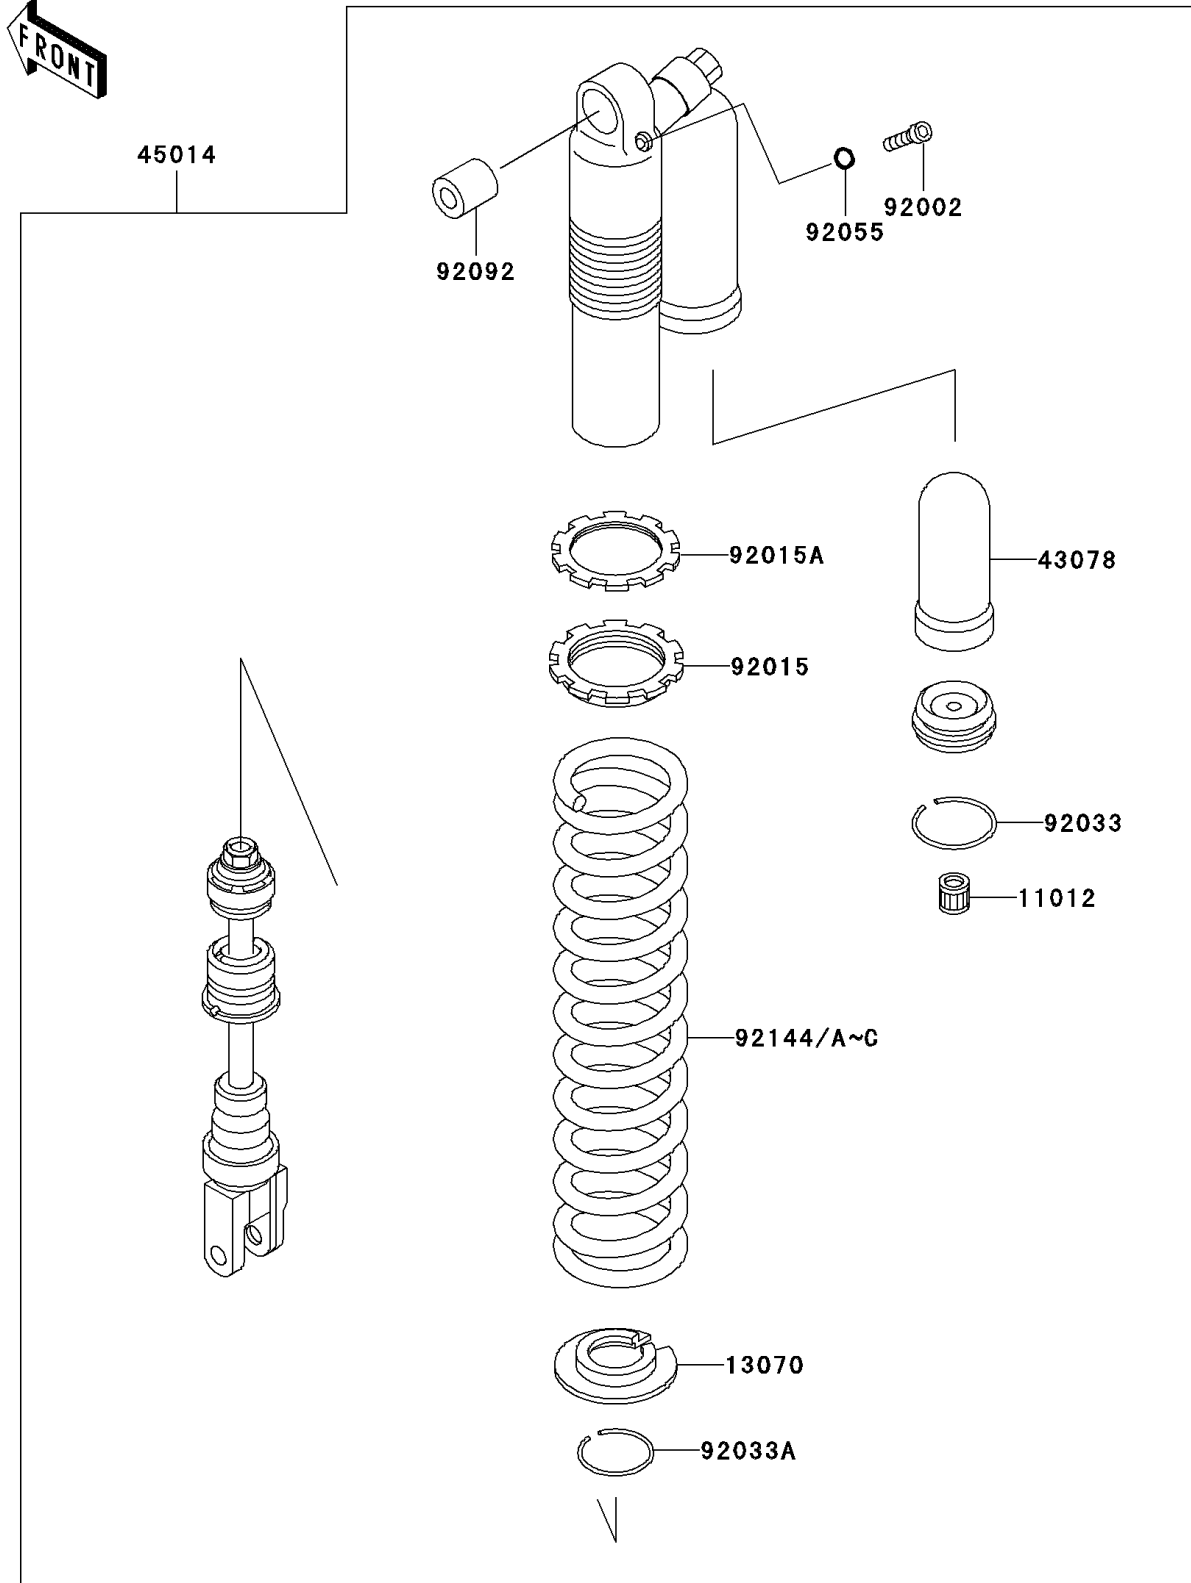

2003 KDX200 PARTS DIAGRAM

Shock Absorber(s)

F2280

2003 KDX200 PARTS LIST

Shock Absorber(s)

ITEM NAME	PART NUMBER	QUANTITY
CAP,VALVE AIR (Ref # 11012)	11012-1391	1
GUIDE,SPRING (Ref # 13070)	13070-1165	1
RESERVOIR,SHOCKABSORBER (Ref # 43078)	43078-1094	1
SHOCKABSORBER,BLUE NO.1 (Ref # 45014)	45014-1596-W1	1
BOLT,DRAIN (Ref # 92002)	92002-1955	1
NUT,SPRING ADJUST (Ref # 92015)	92015-1703	1
NUT,SPRING ADJUST LOCK (Ref # 92015A)	92015-1704	1
RING-SNAP (Ref # 92033)	92033-1209	1
RING-SNAP,SHOCKABSORBER (Ref # 92033A)	92033-1228	1
RING-O (Ref # 92055)	92055-1383	1
BUSHING-RUBBER,SHOCKABSORBER (Ref # 92092)	92092-1062	1
SPRING,SHOCKABSORBER,K=5.0,BLU (Ref # 92144)	92144-1830-W1	1
SPRING,SHOCKABSORBER,K=4.8,BLU (Ref # 92144A)	92144-1837-W1	1
SPRING,SHOCKABSORBER,K=5.2,BLU (Ref # 92144B)	92144-1838-W1	1
SPRING,SHOCKABSORBER,K=5.4,BLU (Ref # 92144C)	92144-1839-W1	1