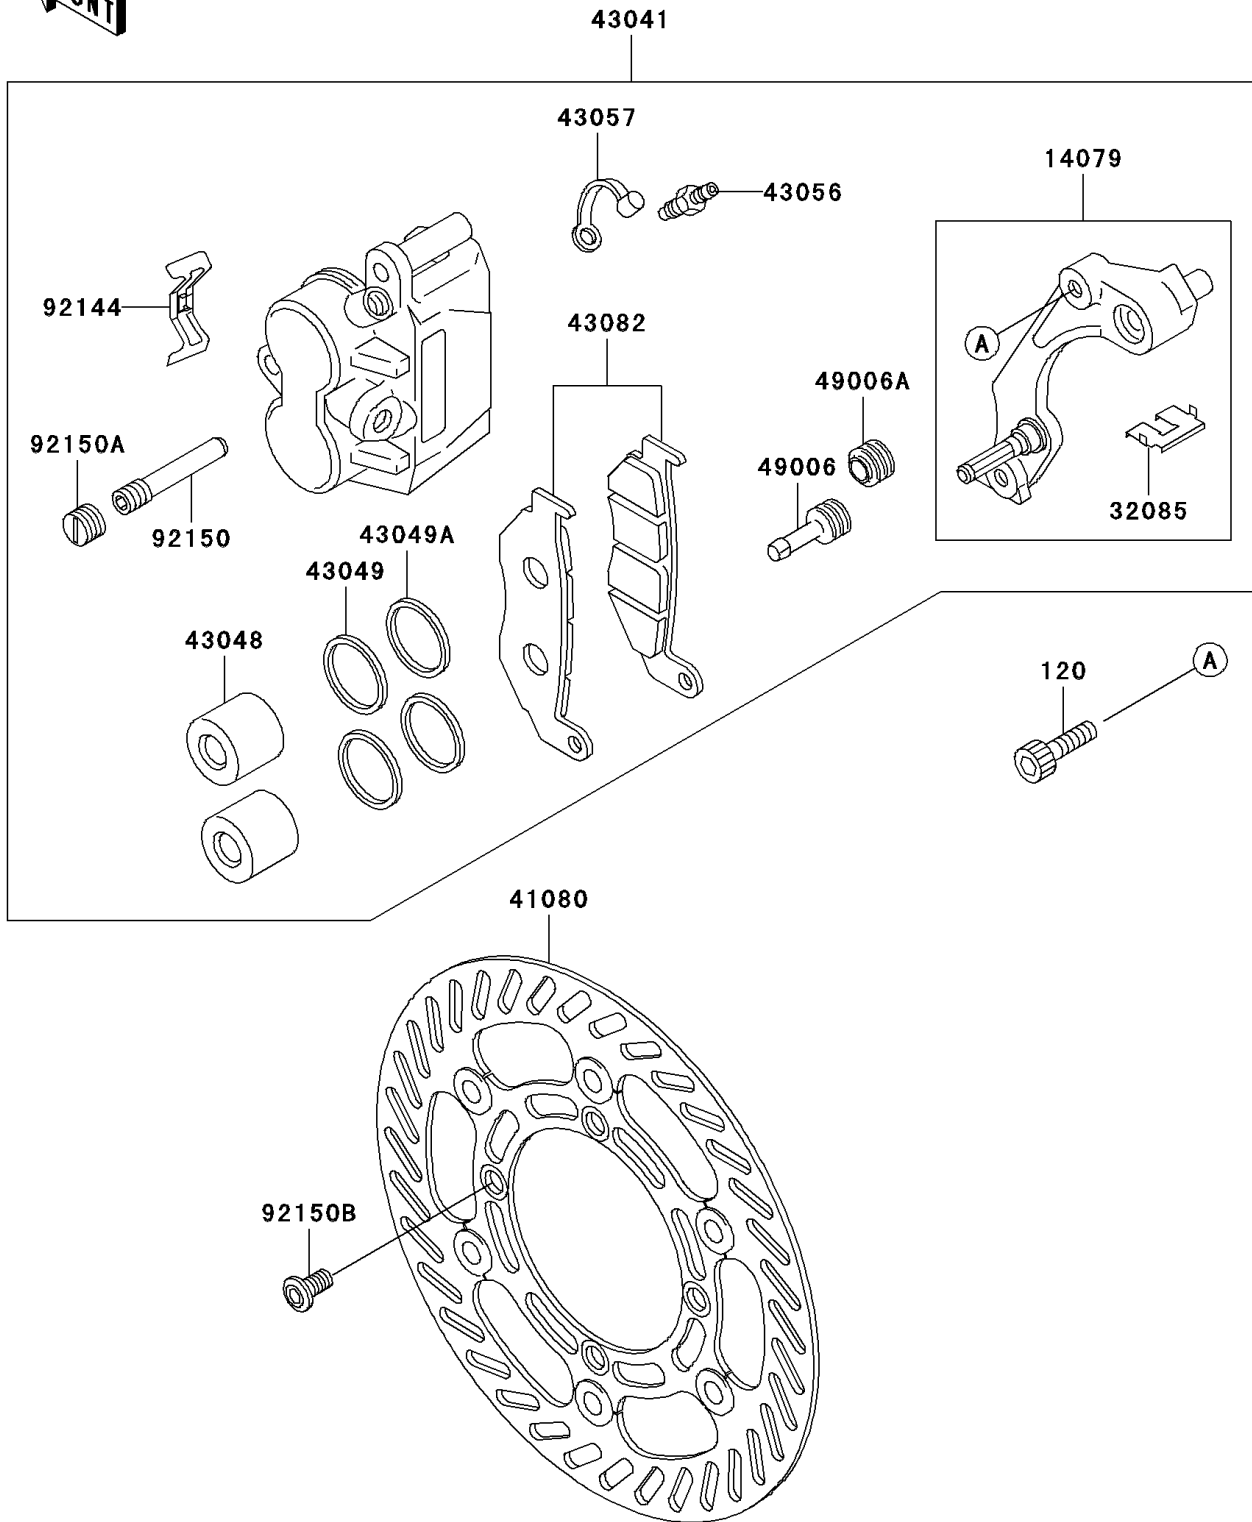

2001 KDX200 PARTS DIAGRAM

Front Brake

F2292

2001 KDX200 PARTS LIST

Front Brake

ITEM NAME	PART NUMBER	QUANTITY
BOLT-SOCKET,8X40 (Ref # 120)	120P0840	2
HOLDER-ASSY,FRONT CALIPER (Ref # 14079)	14079-1097	1
STOPPER,PAD (Ref # 32085)	32085-1361	1
DISC,FR (Ref # 41080)	41080-1377	1
CALIPER-ASSY,FR,LH (Ref # 43041)	43041-1576	1
PISTON-CALIPER (Ref # 43048)	43048-1064	2
PACKING,PISTON SEAL (Ref # 43049)	43049-1060	2
PACKING,PISTON SEAL (Ref # 43049A)	43049-1061	2
BREATHER-BRAKE (Ref # 43056)	43056-1055	1
CAP-BREATHER (Ref # 43057)	43057-1001	1
PAD-ASSY-BRAKE (Ref # 43082)	43082-1172	1
BOOT,CALIPER (Ref # 49006)	49006-1088	1
BOOT,CALIPER (Ref # 49006A)	49006-1242	1
SPRING,PAD (Ref # 92144)	92144-1721	1
BOLT,HANGER (Ref # 92150)	92150-1691	1
BOLT,PLUG (Ref # 92150A)	92150-1692	1
BOLT,DISC PLATE,8X15 (Ref # 92150B)	92150-1811	4