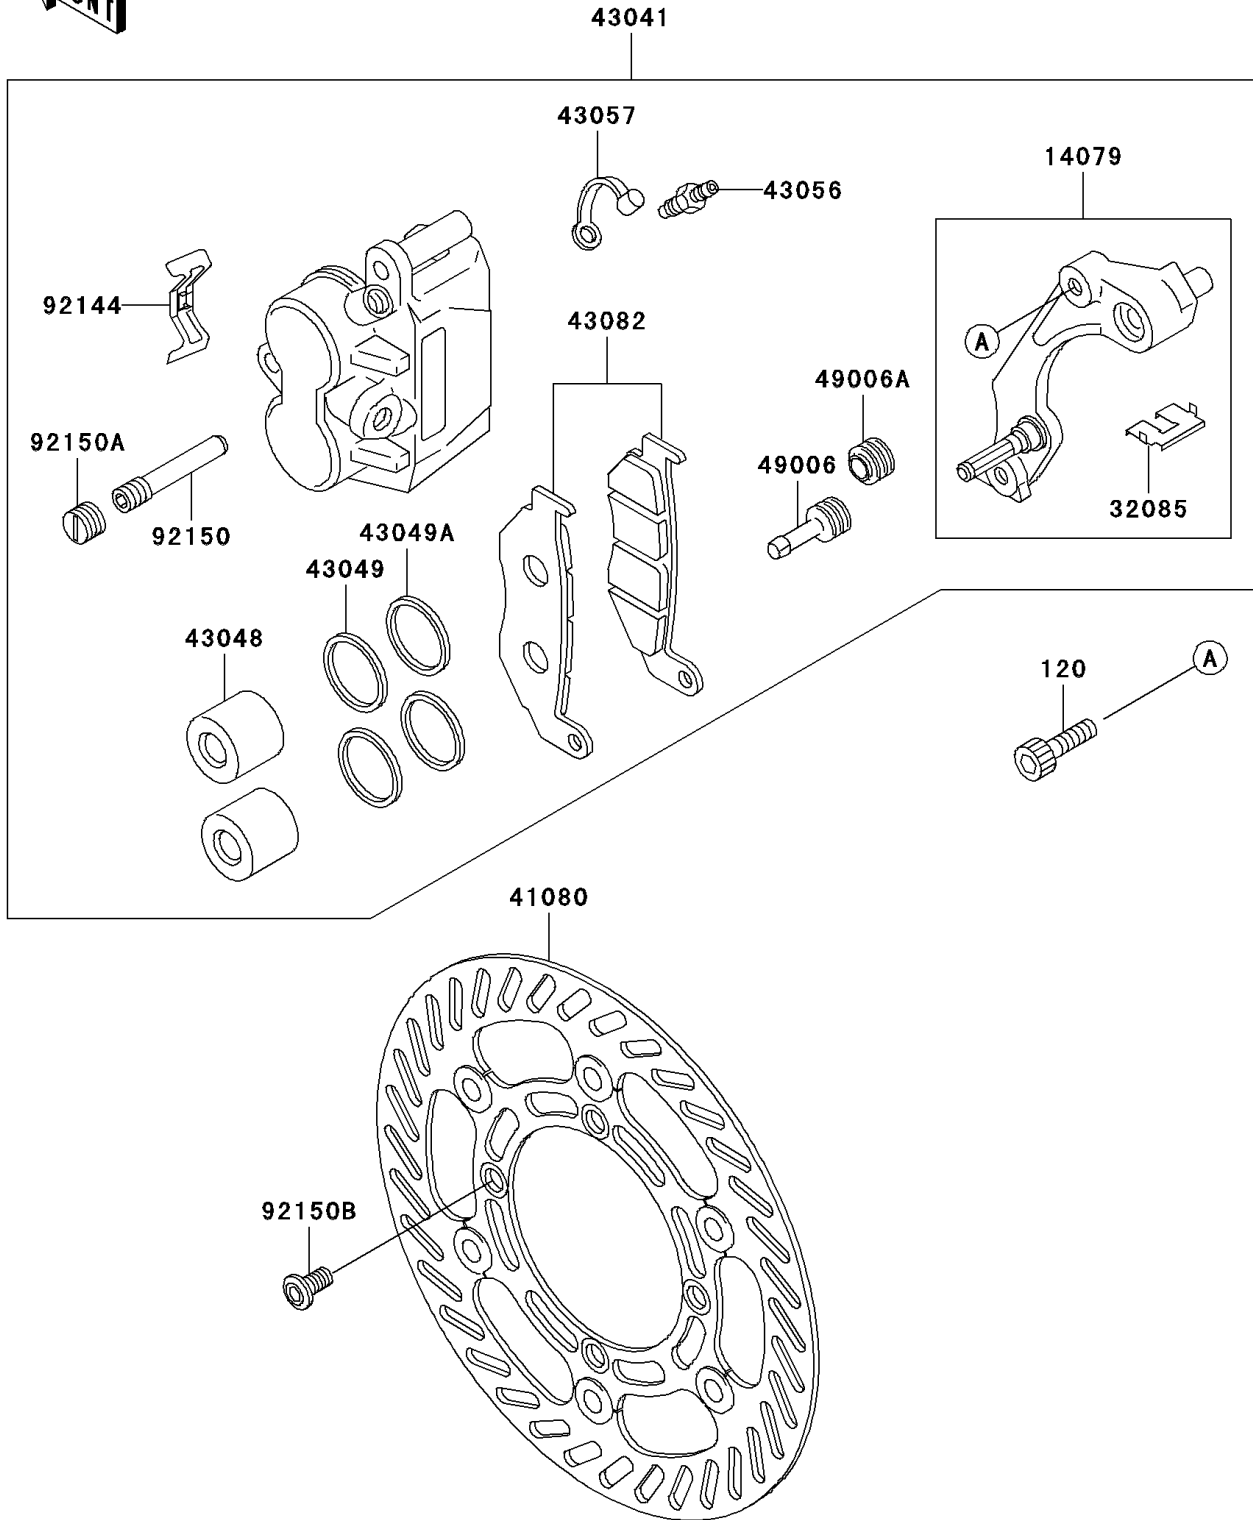

2001 KDX200 PARTS DIAGRAM

Front Brake

F2292

2001 KDX200 PARTS LIST

Front Brake

ITEM NAME	PART NUMBER	QUANTITY
BOLT-SOCKET,8X40 (Ref # 120)	120P0840	2
HOLDER-ASSY,FRONT CALIPER (Ref # 14079)	14079-1097	1
STOPPER,PAD (Ref # 32085)	32085-1361	1
DISC,FR (Ref # 41080)	41080-1377	1
CALIPER-ASSY,FR,LH (Ref # 43041)	43041-1576	1
PISTON-CALIPER (Ref # 43048)	43048-1064	2
PACKING,PISTON SEAL (Ref # 43049)	43049-1060	2
PACKING,PISTON SEAL (Ref # 43049A)	43049-1061	2
BREATHER-BRAKE (Ref # 43056)	43056-1055	1
CAP-BREATHER (Ref # 43057)	43057-1001	1
PAD-ASSY-BRAKE (Ref # 43082)	43082-1172	1
BOOT,CALIPER (Ref # 49006)	49006-1088	1
BOOT,CALIPER (Ref # 49006A)	49006-1242	1
SPRING,PAD (Ref # 92144)	92144-1721	1
BOLT,HANGER (Ref # 92150)	92150-1691	1
BOLT,PLUG (Ref # 92150A)	92150-1692	1
BOLT,DISC PLATE,8X15 (Ref # 92150B)	92150-1811	4