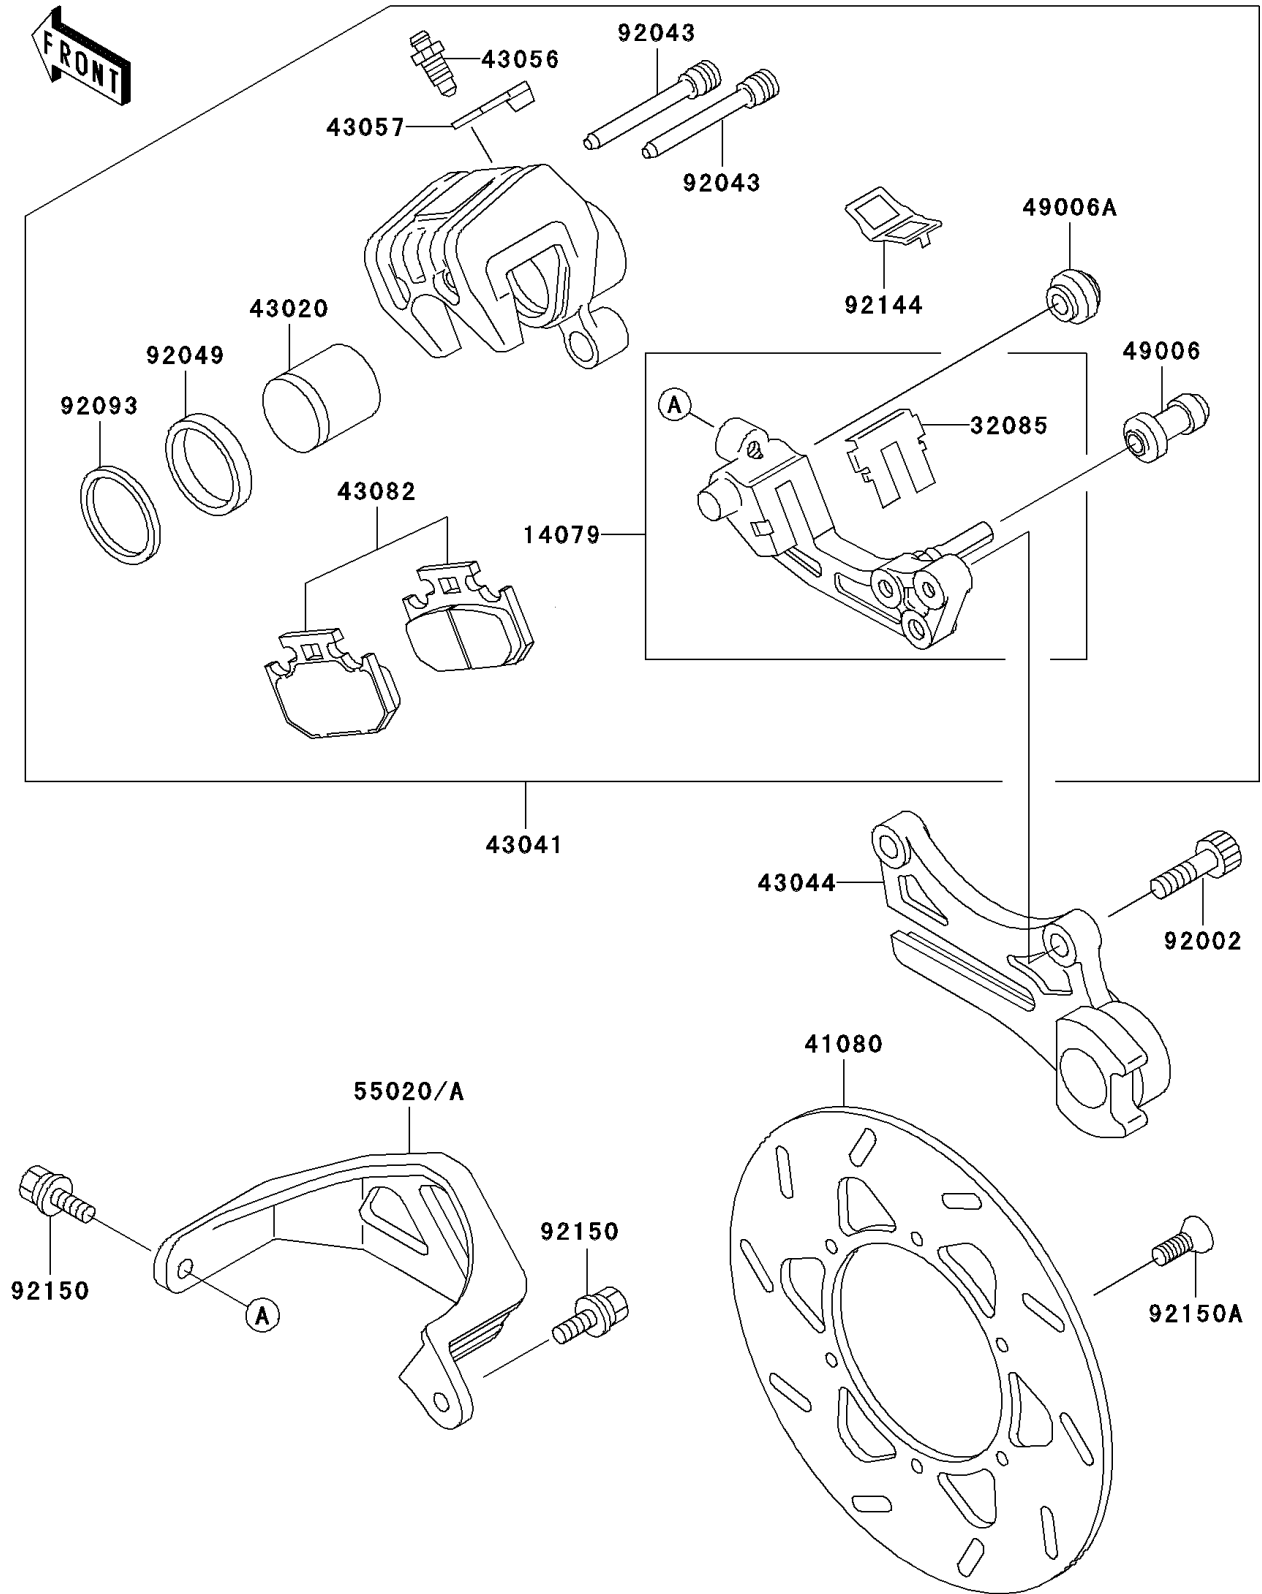

# 2001 KDX200 PARTS DIAGRAM

Rear Brake

F2294

## 2001 KDX200 PARTS LIST

### Rear Brake

ITEM NAME	PART NUMBER	QUANTITY
HOLDER-ASSY,REAR CALIPER (Ref # 14079)	14079-1070	1
STOPPER,PAD (Ref # 32085)	32085-1315	1
DISC,RR (Ref # 41080)	41080-1384	1
PISTON-COMP-BRAKE (Ref # 43020)	43020-1099	1
CALIPER-ASSY,RR (Ref # 43041)	43041-1448	1
HOLDER-COMP-CALIPER (Ref # 43044)	43044-1114	1
BREATHER-BRAKE (Ref # 43056)	43056-1055	1
CAP-BREATHER (Ref # 43057)	43057-1001	1
PAD-ASSY-BRAKE (Ref # 43082)	43082-1131	1
BOOT,CALIPER (Ref # 49006)	49006-1088	1
BOOT,CALIPER (Ref # 49006A)	49006-1242	1
GUARD,RR CALIPER,P.WHITE (Ref # 55020A)	55020-1488-6F	1
BOLT,SOCKET,8X25 (Ref # 92002)	92002-1442	2
PIN,HANGER (Ref # 92043)	92043-1416	2
SEAL-OIL,PISTON (Ref # 92049)	92049-1331	1
SEAL,PISTON (Ref # 92093)	92093-1272	1
SPRING,PAD (Ref # 92144)	92144-1364	1
BOLT,FLANGED,6X16 (Ref # 92150)	92150-1506	2
BOLT,DISC PLATE,8X15 (Ref # 92150A)	92150-1811	6