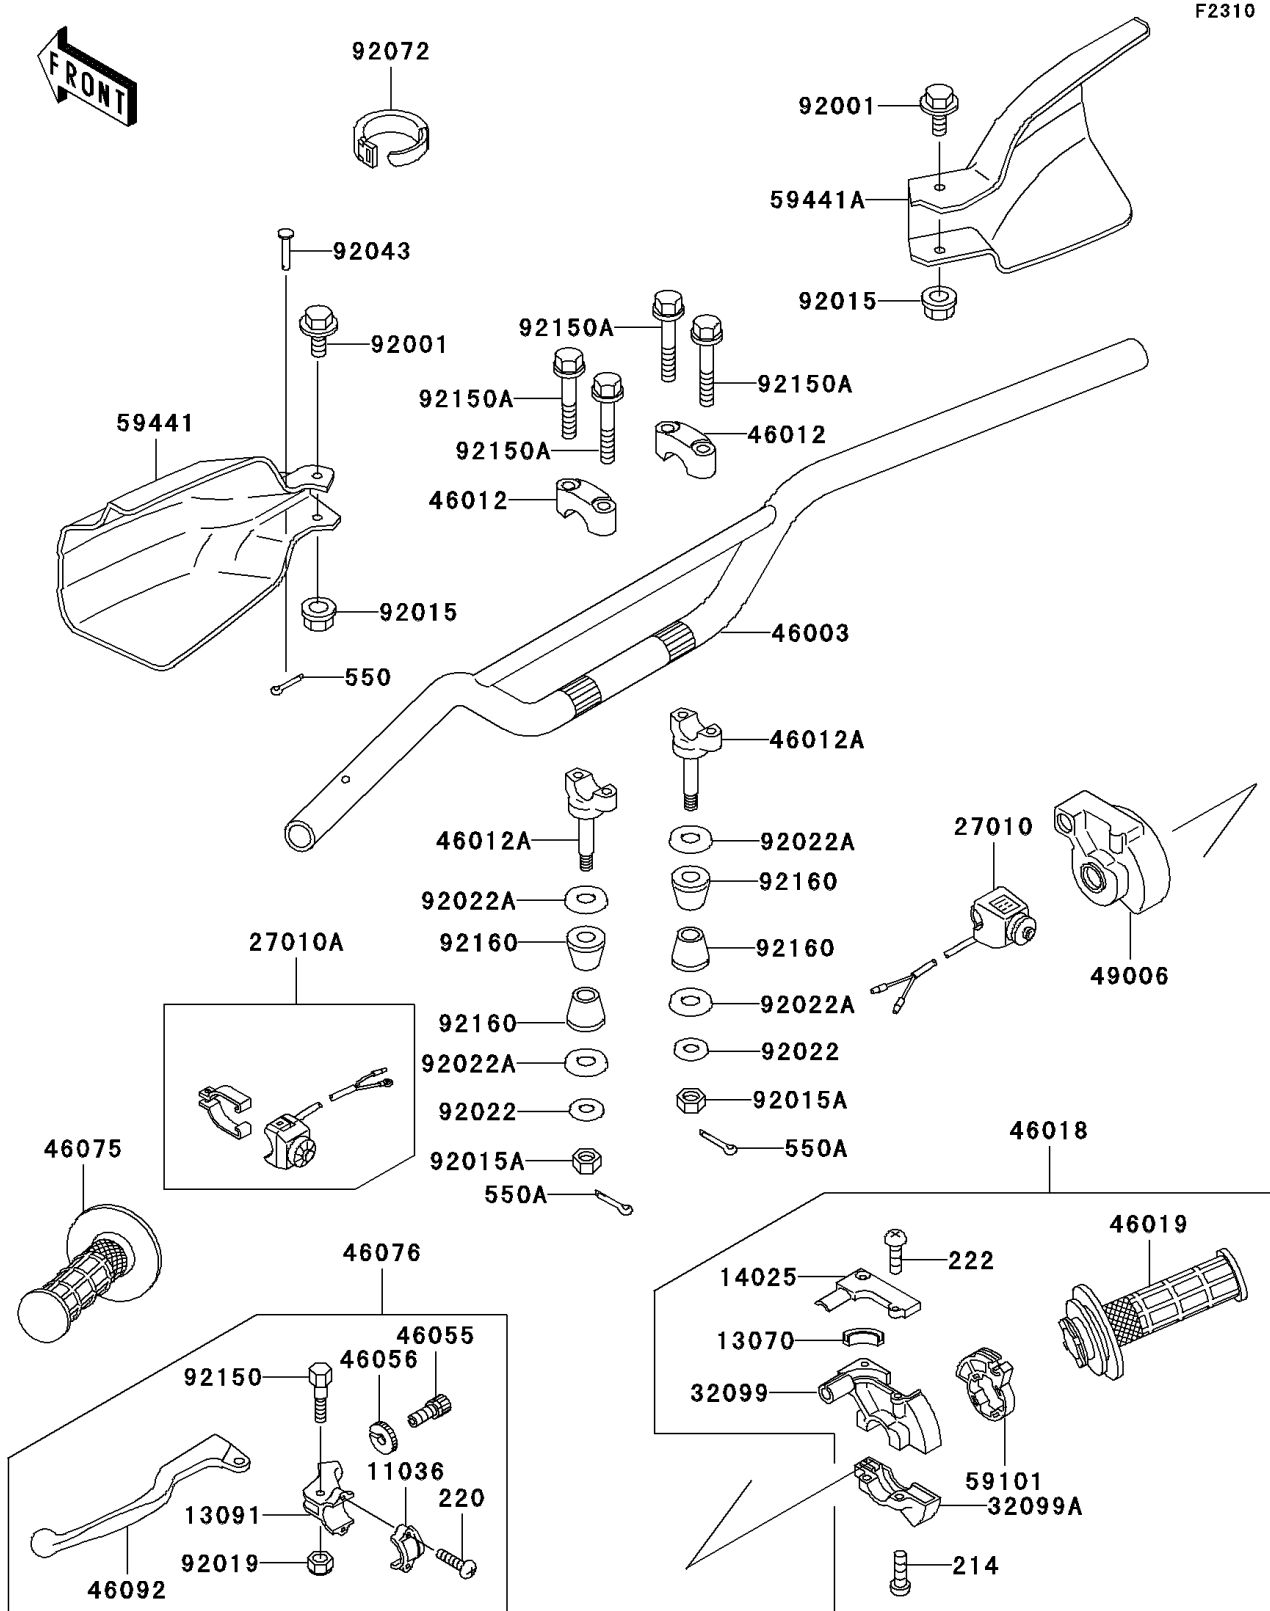

# 2000 KDX200 PARTS DIAGRAM

Handlebar

## 2000 KDX200 PARTS LIST

### Handlebar

ITEM NAME	PART NUMBER	QUANTITY
SCREW-PAN+- (Ref # 214)	214C0518	2
SCREW-PAN-CROS (Ref # 220)	220C0514	2
SCREW-CSK-RD-CROS (Ref # 222)	222E0412	2
PIN-COTTER,1.2X10 (Ref # 550)	550D1210	1
PIN-COTTER,2.0X20 (Ref # 550A)	550D2020	2
BRACKET-A,LEVER HOLDER (Ref # 11036)	11036-1297	1
GUIDE,THROTTLE PEACE (Ref # 13070)	13070-1073	1
HOLDER,CLUTCH LEVER (Ref # 13091)	13091-1131	1
COVER,THROTTLE CASE UPP (Ref # 14025)	14025-1646	1
SWITCH,LIGHTING (Ref # 27010)	27010-1279	1
SWITCH,ENGINE STOP (Ref # 27010A)	27010-1350	1
CASE,THROTTLE UPP (Ref # 32099)	32099-1036	1
CASE,THROTTLE LWR (Ref # 32099A)	32099-1044	1
HANDLE,SILVER NO.25 (Ref # 46003)	46003-1399-CE	1
HOLDER-HANDLE,UPP (Ref # 46012)	46012-1191	2
HOLDER-HANDLE,LWR (Ref # 46012A)	46012-1263	2
GRIP-ASSY-THROTTLE (Ref # 46018)	46018-1161	1
GRIP-ASSY,THROTTLE (Ref # 46019)	46019-1054	1
SCREW,CABLE ADJUST,8MM (Ref # 46055)	46055-009	1
NUT,CABLE ADJUST (Ref # 46056)	46056-006	1
GRIP,LH (Ref # 46075)	46075-1024	1
LEVER-ASSY-GRIP,CLUTCH (Ref # 46076)	46076-1163	1
LEVER-GRIP,CLUTCH (Ref # 46092)	46092-1110	1
BOOT,THROTTLE CASE (Ref # 49006)	49006-1097	1
REEL,THROTTLE (Ref # 59101)	59101-1103	1
COVER-HANDLE,LH,L.GREEN (Ref # 59441)	59441-1094-6W	1
COVER-HANDLE,RH,L.GREEN (Ref # 59441A)	59441-1108-6W	1
BOLT,FLANGED,6X10 (Ref # 92001)	92001-1034	2
NUT,LOCK,FLANGED,6MM (Ref # 92015)	92015-1603	2

### Handlebar

ITEM NAME	PART NUMBER	QUANTITY
NUT,LOCK,10MM (Ref # 92015A)	92015-1962	2
NUT,LOCK,6MM (Ref # 92019)	92019-008	1
WASHER,10.2X28X2 (Ref # 92022)	92022-1088	2
WASHER (Ref # 92022A)	92022-1737	4
PIN,5X27.5 (Ref # 92043)	92043-1434	1
BAND,L=140 (Ref # 92072)	92072-1293	2
BOLT (Ref # 92150)	92150-1291	1
BOLT,FLANGED,8X35 (Ref # 92150A)	92150-1696	4
DAMPER (Ref # 92160)	92160-1521	4