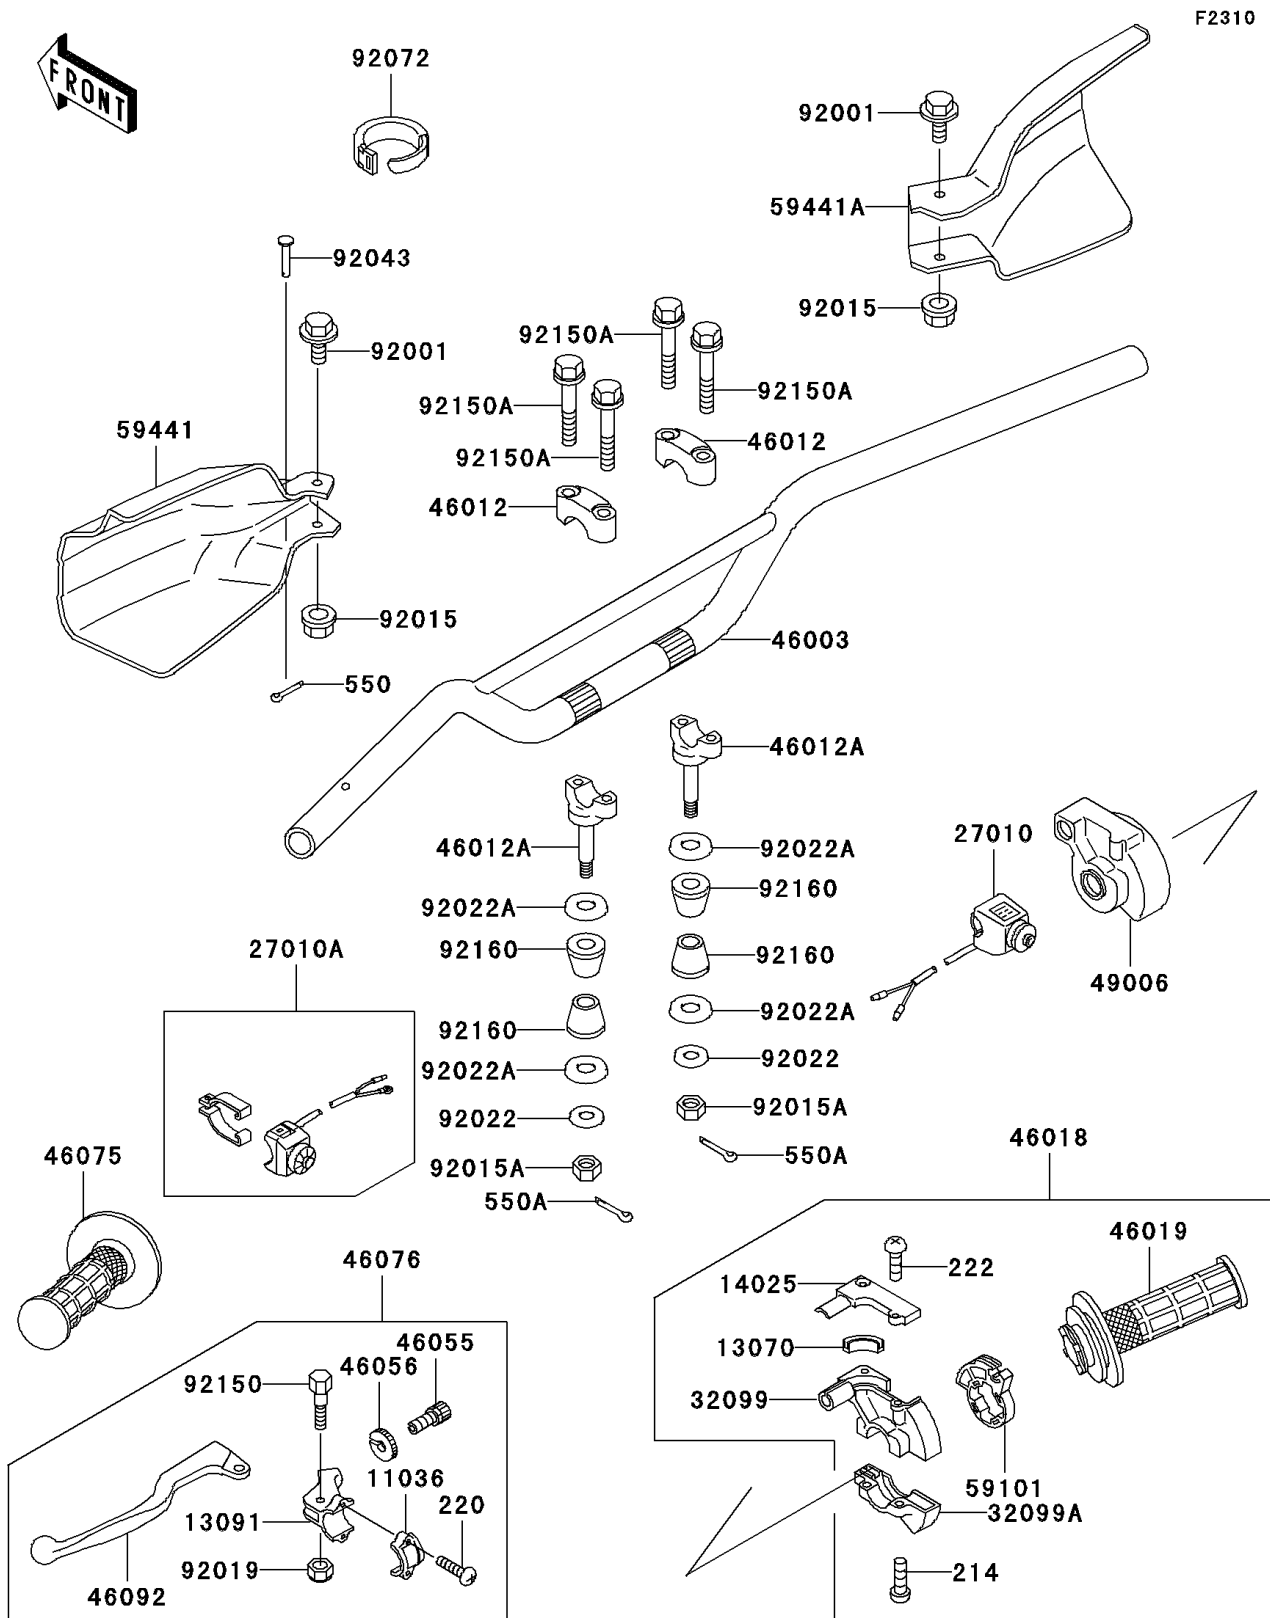

2000 KDX200 PARTS DIAGRAM

Handlebar

2000 KDX200 PARTS LIST

Handlebar

ITEM NAME	PART NUMBER	QUANTITY
SCREW-PAN+- (Ref # 214)	214C0518	2
SCREW-PAN-CROS (Ref # 220)	220C0514	2
SCREW-CSK-RD-CROS (Ref # 222)	222E0412	2
PIN-COTTER,1.2X10 (Ref # 550)	550D1210	1
PIN-COTTER,2.0X20 (Ref # 550A)	550D2020	2
BRACKET-A,LEVER HOLDER (Ref # 11036)	11036-1297	1
GUIDE,THROTTLE PEACE (Ref # 13070)	13070-1073	1
HOLDER,CLUTCH LEVER (Ref # 13091)	13091-1131	1
COVER,THROTTLE CASE UPP (Ref # 14025)	14025-1646	1
SWITCH,LIGHTING (Ref # 27010)	27010-1279	1
SWITCH,ENGINE STOP (Ref # 27010A)	27010-1350	1
CASE,THROTTLE UPP (Ref # 32099)	32099-1036	1
CASE,THROTTLE LWR (Ref # 32099A)	32099-1044	1
HANDLE,SILVER NO.25 (Ref # 46003)	46003-1399-CE	1
HOLDER-HANDLE,UPP (Ref # 46012)	46012-1191	2
HOLDER-HANDLE,LWR (Ref # 46012A)	46012-1263	2
GRIP-ASSY-THROTTLE (Ref # 46018)	46018-1161	1
GRIP-ASSY,THROTTLE (Ref # 46019)	46019-1054	1
SCREW,CABLE ADJUST,8MM (Ref # 46055)	46055-009	1
NUT,CABLE ADJUST (Ref # 46056)	46056-006	1
GRIP,LH (Ref # 46075)	46075-1024	1
LEVER-ASSY-GRIP,CLUTCH (Ref # 46076)	46076-1163	1
LEVER-GRIP,CLUTCH (Ref # 46092)	46092-1110	1
BOOT,THROTTLE CASE (Ref # 49006)	49006-1097	1
REEL,THROTTLE (Ref # 59101)	59101-1103	1
COVER-HANDLE,LH,L.GREEN (Ref # 59441)	59441-1094-6W	1
COVER-HANDLE,RH,L.GREEN (Ref # 59441A)	59441-1108-6W	1
BOLT,FLANGED,6X10 (Ref # 92001)	92001-1034	2
NUT,LOCK,FLANGED,6MM (Ref # 92015)	92015-1603	2

2000 KDX200 PARTS LIST

Handlebar

ITEM NAME	PART NUMBER	QUANTITY
NUT,LOCK,10MM (Ref # 92015A)	92015-1962	2
NUT,LOCK,6MM (Ref # 92019)	92019-008	1
WASHER,10.2X28X2 (Ref # 92022)	92022-1088	2
WASHER (Ref # 92022A)	92022-1737	4
PIN,5X27.5 (Ref # 92043)	92043-1434	1
BAND,L=140 (Ref # 92072)	92072-1293	2
BOLT (Ref # 92150)	92150-1291	1
BOLT,FLANGED,8X35 (Ref # 92150A)	92150-1696	4
DAMPER (Ref # 92160)	92160-1521	4