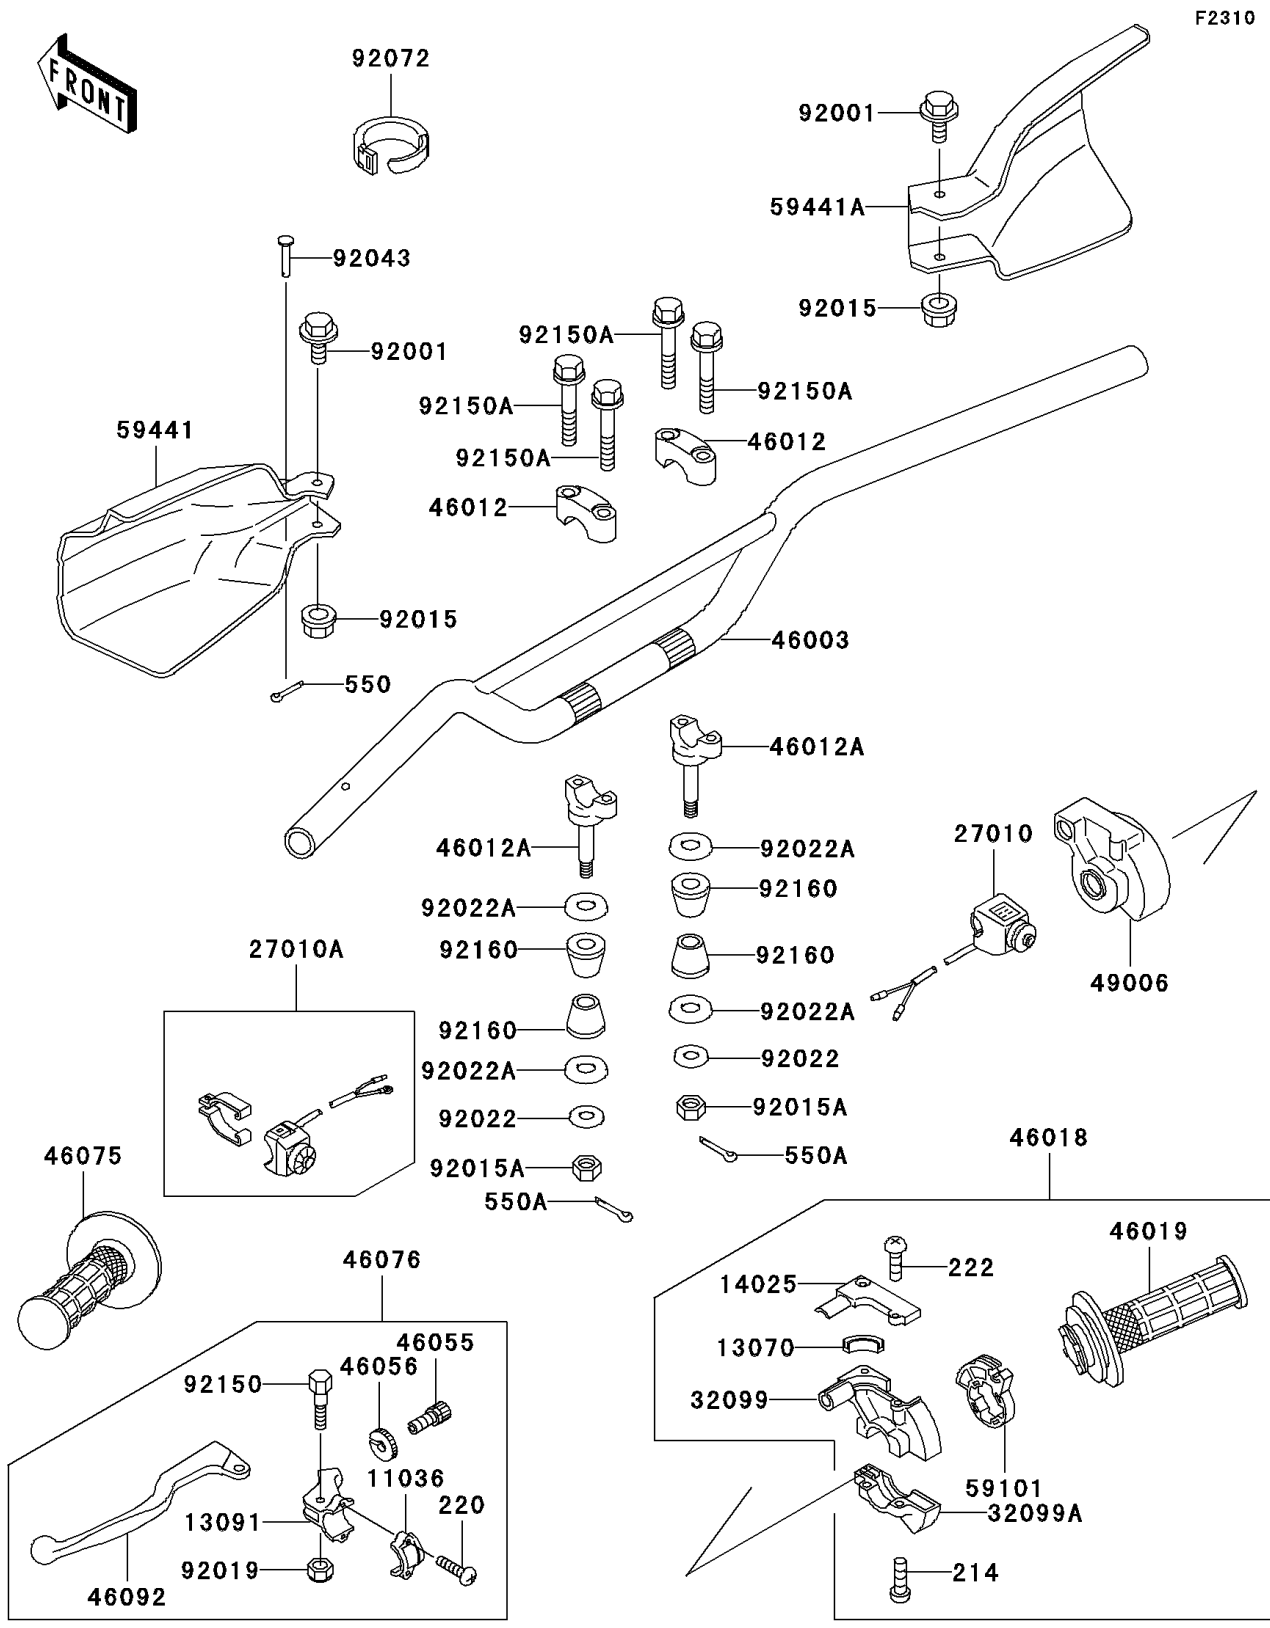

# 2001 KDX200 PARTS DIAGRAM

Handlebar

## 2001 KDX200 PARTS LIST

### Handlebar

ITEM NAME	PART NUMBER	QUANTITY
SCREW-PAN+- (Ref # 214)	214C0518	2
SCREW-PAN-CROS (Ref # 220)	220C0514	2
SCREW-CSK-RD-CROS (Ref # 222)	222E0412	2
PIN-COTTER,1.2X10 (Ref # 550)	550D1210	1
PIN-COTTER,2.0X20 (Ref # 550A)	550D2020	2
BRACKET-A,LEVER HOLDER (Ref # 11036)	11036-1297	1
GUIDE,THROTTLE PEACE (Ref # 13070)	13070-1073	1
HOLDER,CLUTCH LEVER (Ref # 13091)	13091-1131	1
COVER,THROTTLE CASE UPP (Ref # 14025)	14025-1646	1
SWITCH,LIGHTING (Ref # 27010)	27010-1279	1
SWITCH,ENGINE STOP (Ref # 27010A)	27010-1350	1
CASE,THROTTLE UPP (Ref # 32099)	32099-1036	1
CASE,THROTTLE LWR (Ref # 32099A)	32099-1044	1
HANDLE,SILVER NO.25 (Ref # 46003)	46003-1399-CE	1
HOLDER-HANDLE,UPP (Ref # 46012)	46012-1191	2
HOLDER-HANDLE,LWR (Ref # 46012A)	46012-1263	2
GRIP-ASSY-THROTTLE (Ref # 46018)	46018-1161	1
GRIP-ASSY,THROTTLE (Ref # 46019)	46019-1054	1
SCREW,CABLE ADJUST,8MM (Ref # 46055)	46055-009	1
NUT,CABLE ADJUST (Ref # 46056)	46056-006	1
GRIP,LH (Ref # 46075)	46075-1024	1
LEVER-ASSY-GRIP,CLUTCH (Ref # 46076)	46076-1163	1
LEVER-GRIP,CLUTCH (Ref # 46092)	46092-1110	1
BOOT,THROTTLE CASE (Ref # 49006)	49006-1097	1
REEL,THROTTLE (Ref # 59101)	59101-1103	1
COVER-HANDLE,LH,L.GREEN (Ref # 59441)	59441-1094-6W	1
COVER-HANDLE,RH,L.GREEN (Ref # 59441A)	59441-1108-6W	1
BOLT,FLANGED,6X10 (Ref # 92001)	92001-1034	2
NUT,LOCK,FLANGED,6MM (Ref # 92015)	92015-1603	2

### Handlebar

ITEM NAME	PART NUMBER	QUANTITY
NUT,LOCK,10MM (Ref # 92015A)	92015-1962	2
NUT,LOCK,6MM (Ref # 92019)	92019-008	1
WASHER,10.2X28X2 (Ref # 92022)	92022-1088	2
WASHER (Ref # 92022A)	92022-1737	4
PIN,5X27.5 (Ref # 92043)	92043-1434	1
BAND,L=140 (Ref # 92072)	92072-1293	2
BOLT (Ref # 92150)	92150-1291	1
BOLT,FLANGED,8X35 (Ref # 92150A)	92150-1696	4
DAMPER (Ref # 92160)	92160-1521	4