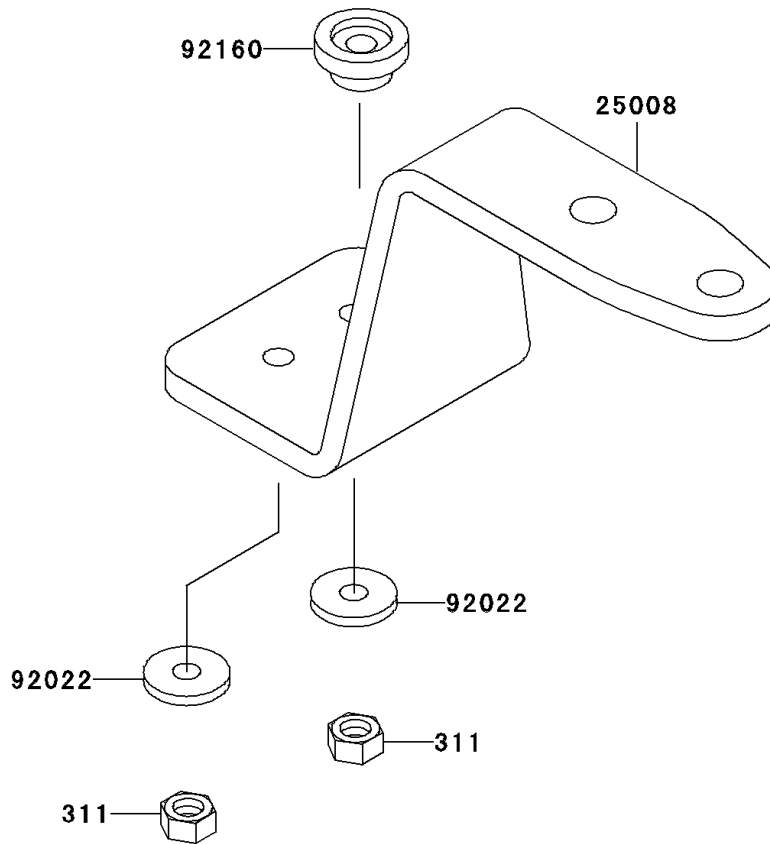

2001 KDX200 PARTS DIAGRAM

Meter(s)

F2530

2001 KDX200 PARTS LIST

Meter(s)

ITEM NAME	PART NUMBER	QUANTITY
NUT-HEX (Ref # 311)	311B0400	2
SPEEDOMETER,TRIP(MILE) (Ref # 25005)	25005-1573	1
BRACKET-METER (Ref # 25008)	25008-1196	1
WASHER,4.3X12.5X1 (Ref # 92022)	92022-1888	2
KNOB,TRIP (Ref # 92077)	92077-1114	1
DAMPER (Ref # 92160)	92160-1569	1