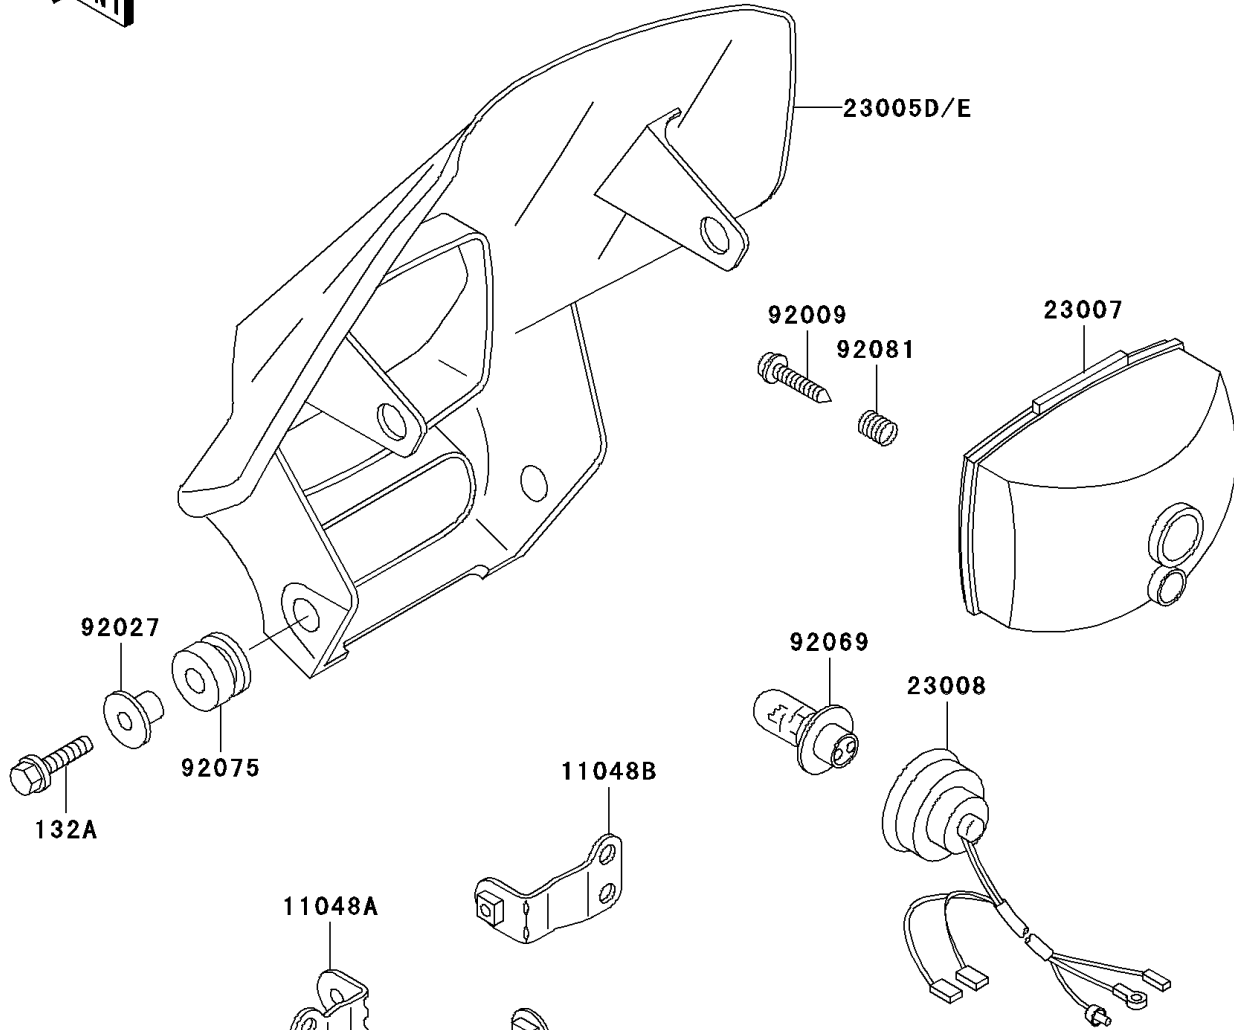

2001 KDX200 PARTS DIAGRAM

Headlight(s)

F2710

WD

2001 KDX200 PARTS LIST

Headlight(s)

ITEM NAME	PART NUMBER	QUANTITY
-----------	-------------	----------