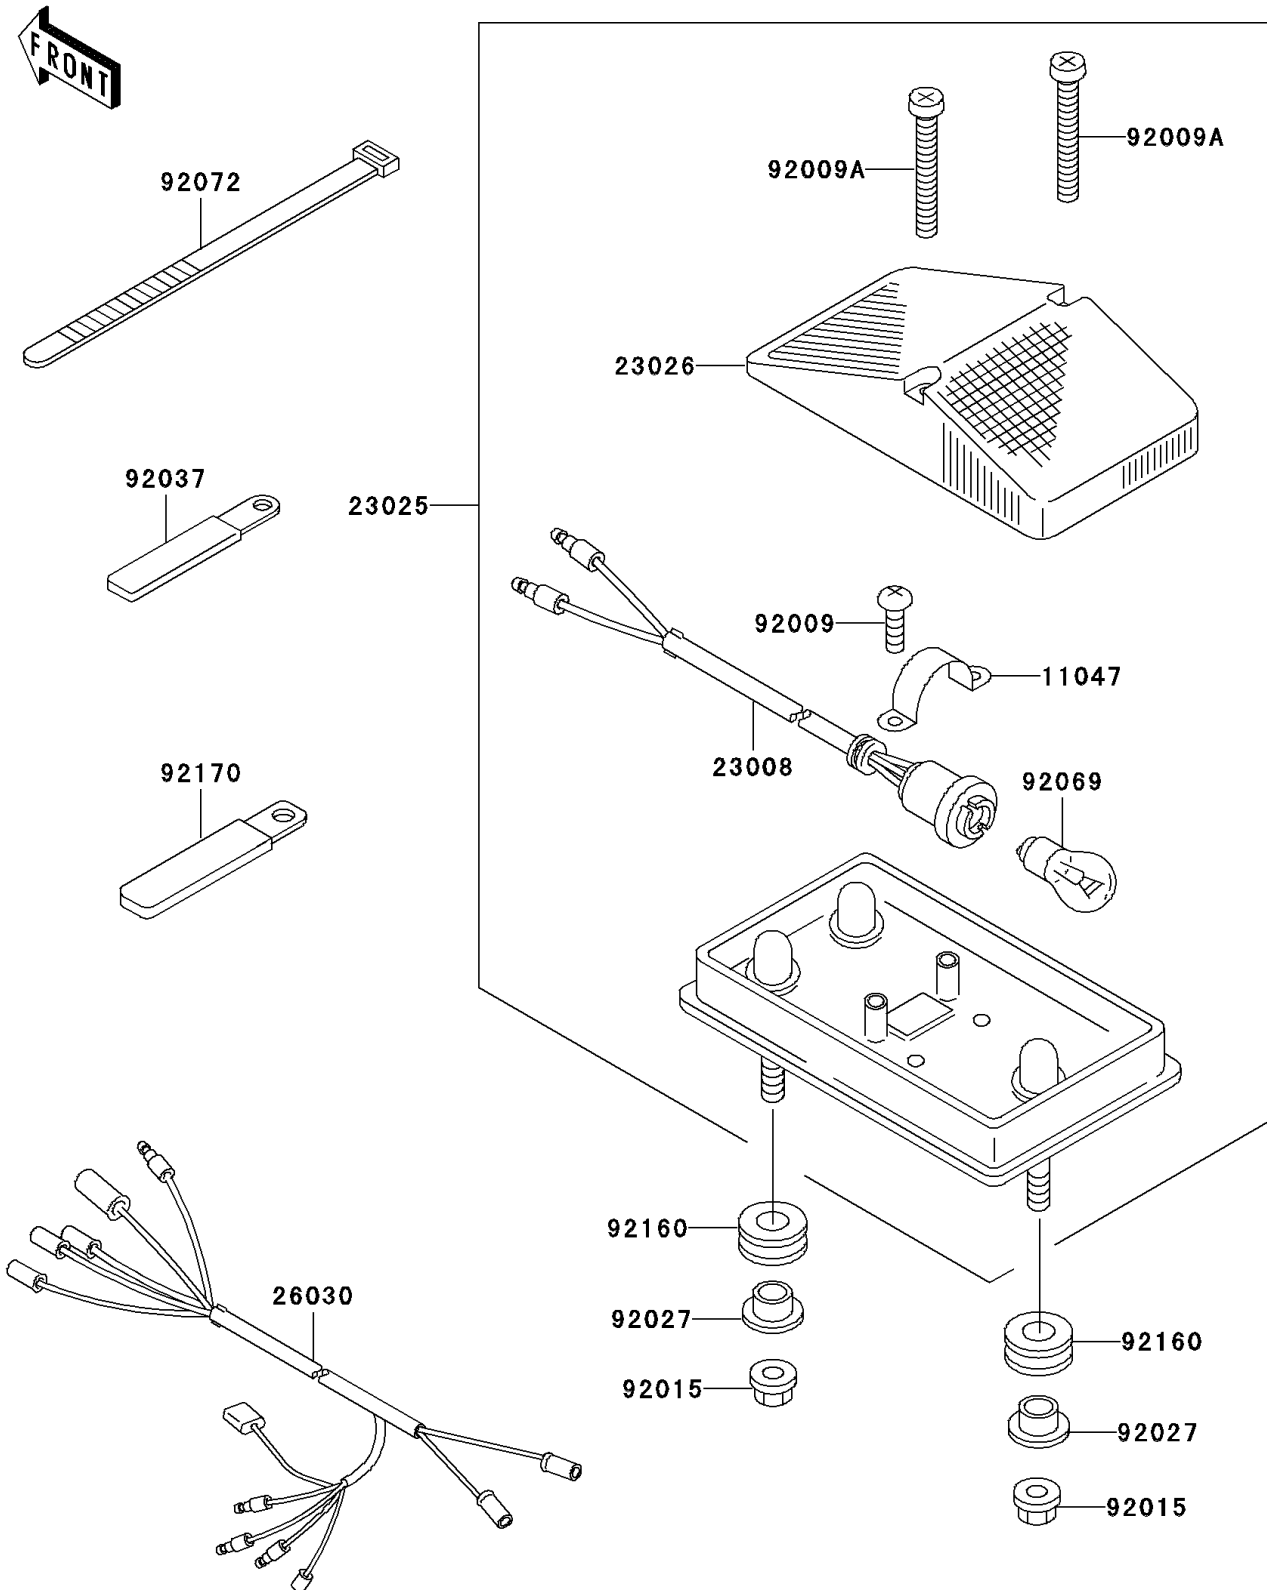

2001 KDX200 PARTS DIAGRAM

Taillight(s)

F2720

2001 KDX200 PARTS LIST

Taillight(s)

ITEM NAME	PART NUMBER	QUANTITY
-----------	-------------	----------