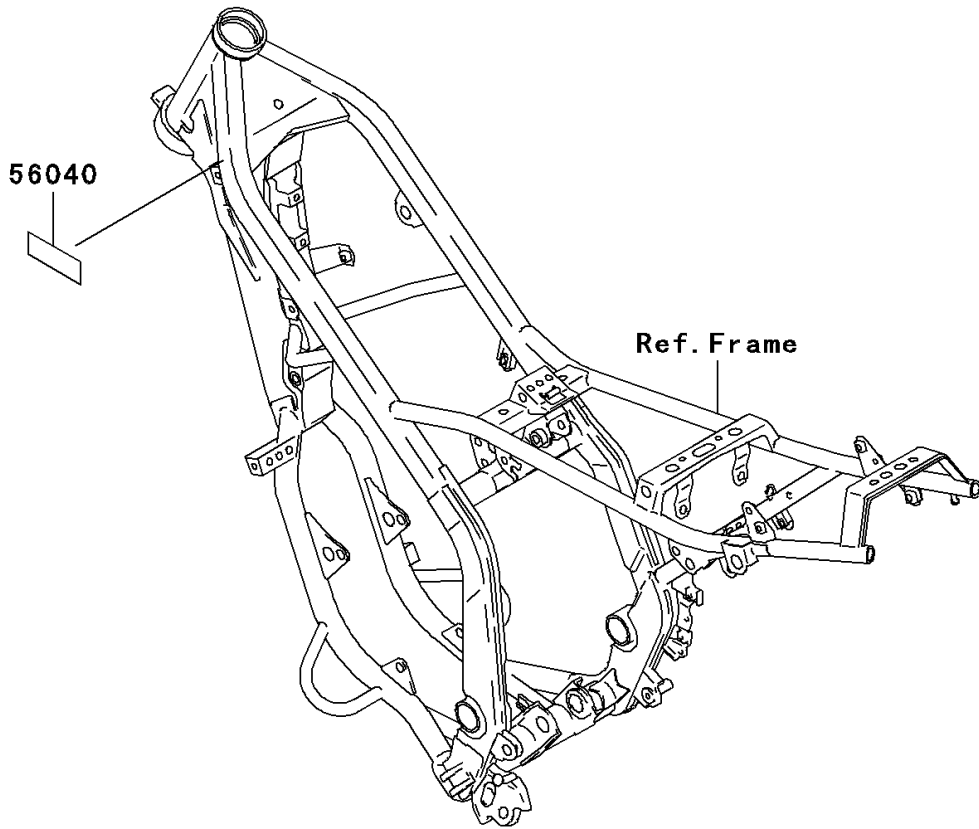

2001 KDX200 PARTS DIAGRAM

Labels

F2860

2001 KDX200 PARTS LIST

Labels

ITEM NAME	PART NUMBER	QUANTITY
LABEL,32:1 (Ref # 56030)	56030-1230	1
LABEL-WARNING,OFF-ROAD VEHICLE (Ref # 56040)	56040-1018	1