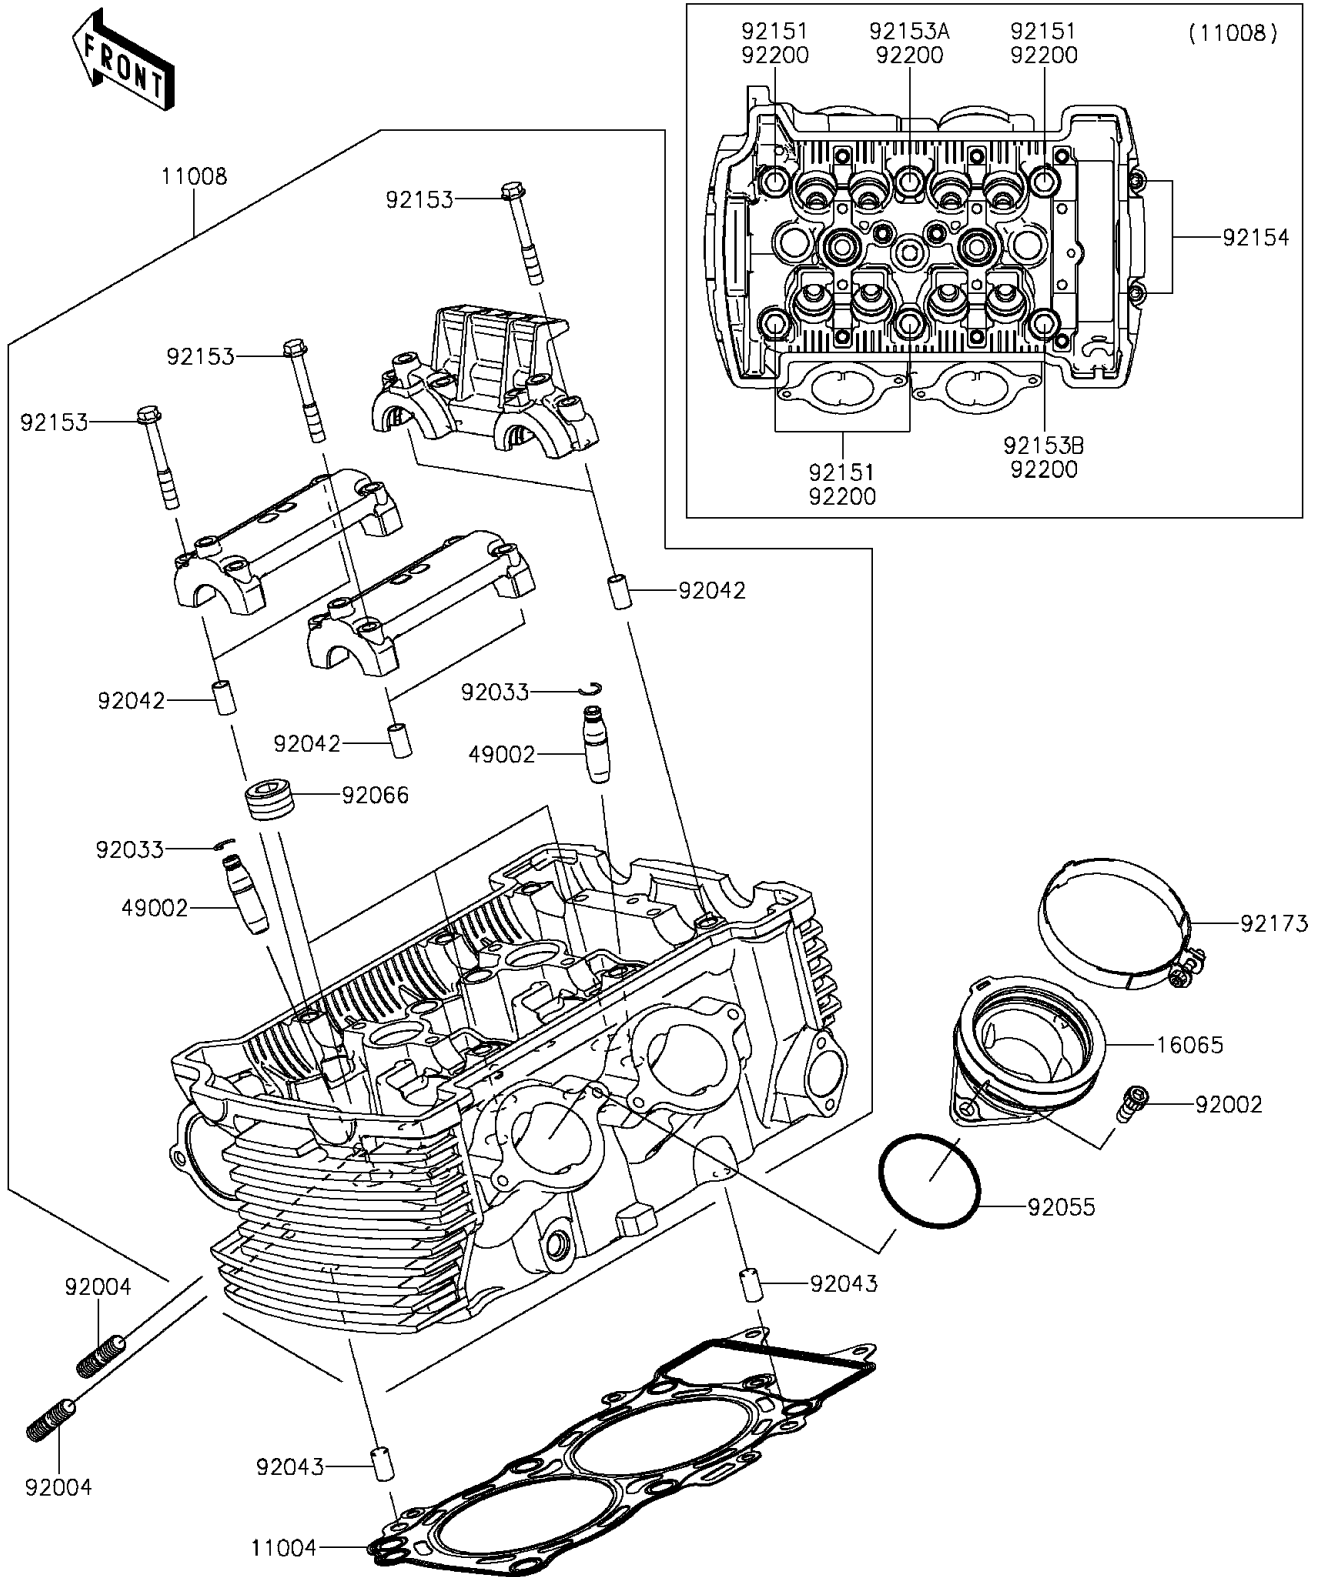

2016 VULCAN® S ABS SE PARTS DIAGRAM

Cylinder Head

E1111

2016 VULCAN® S ABS SE PARTS LIST

Cylinder Head

ITEM NAME	PART NUMBER	QUANTITY
-----------	-------------	----------