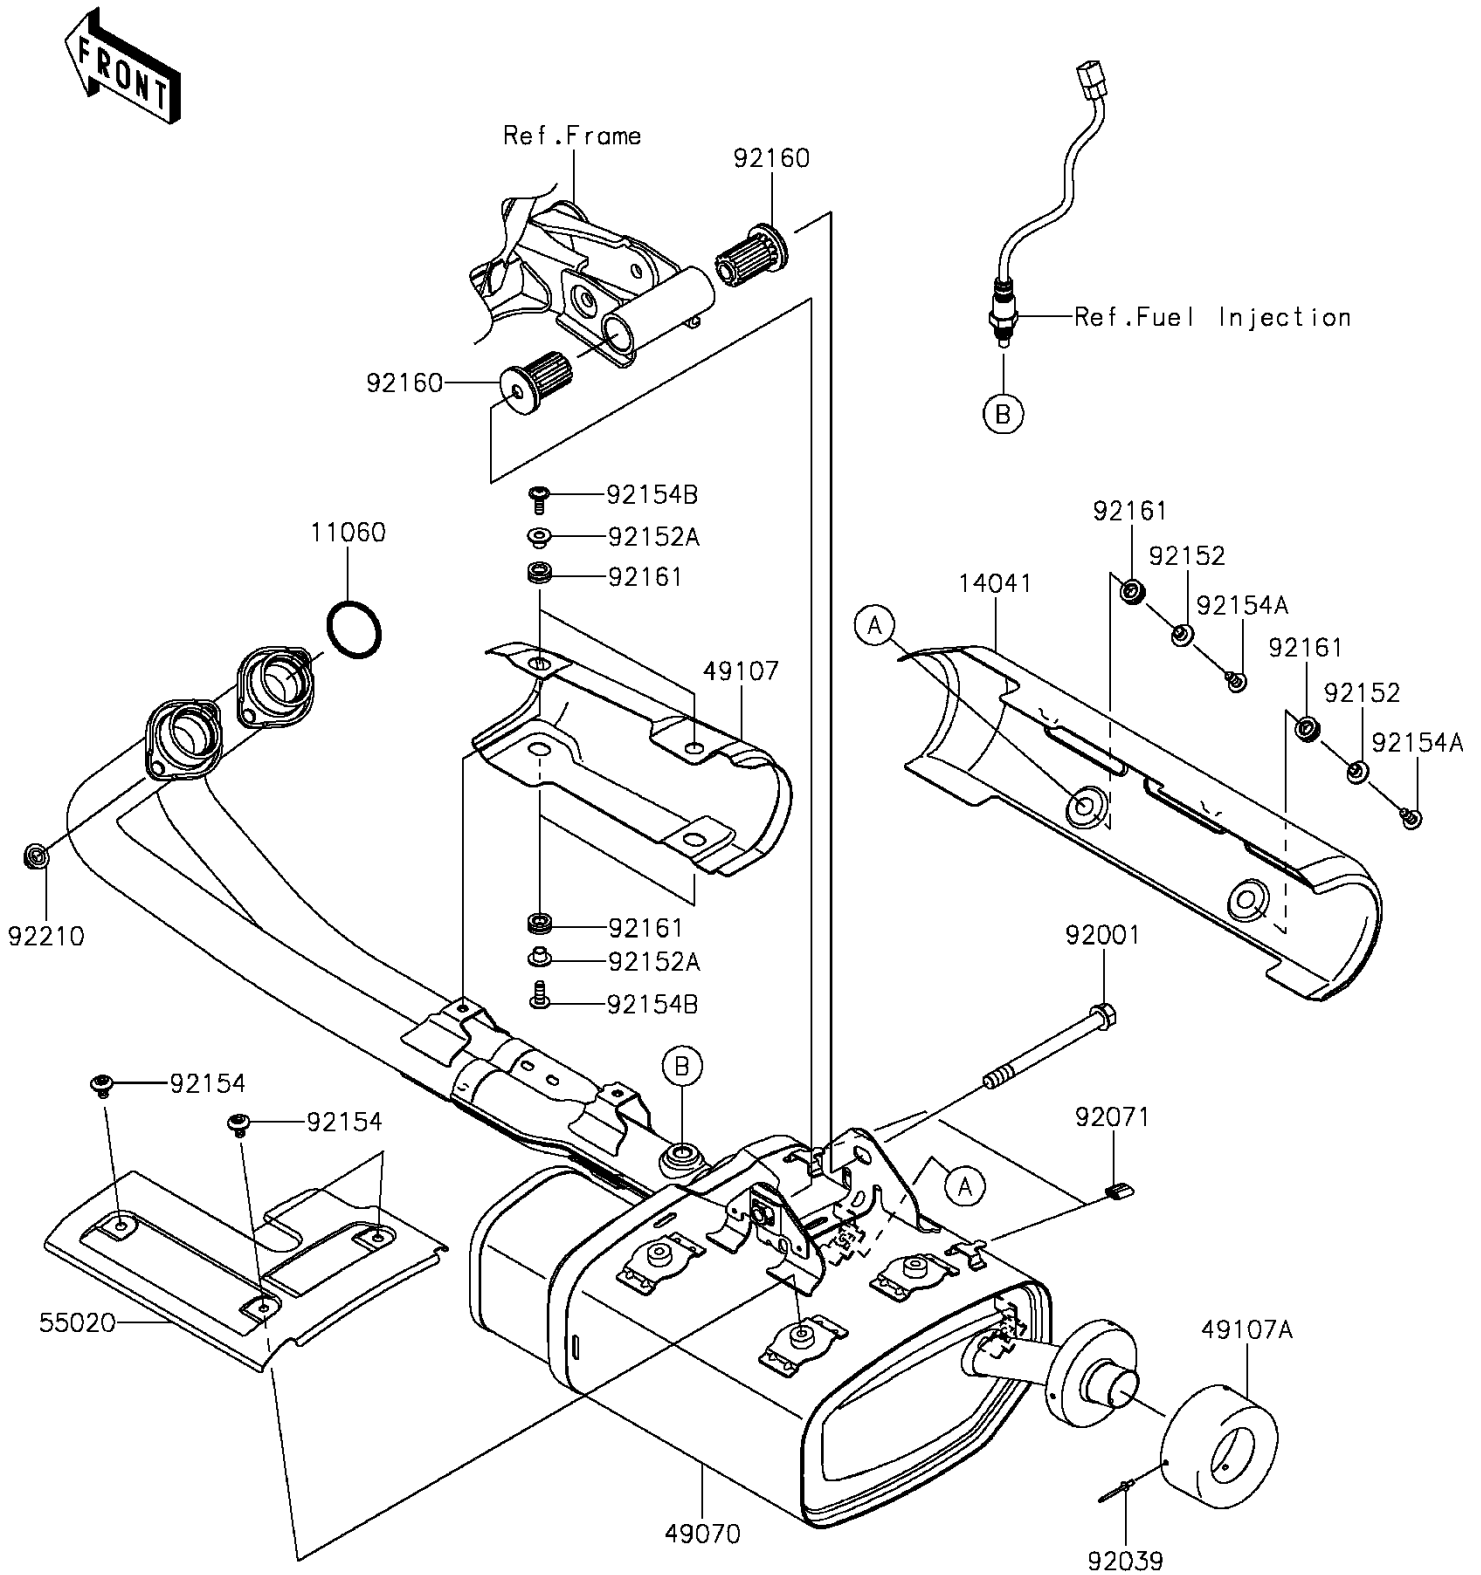

2016 VULCAN® S ABS SE PARTS DIAGRAM

Muffler(s)

E1140

2016 VULCAN® S ABS SE PARTS LIST

Muffler(s)

ITEM NAME	PART NUMBER	QUANTITY
-----------	-------------	----------