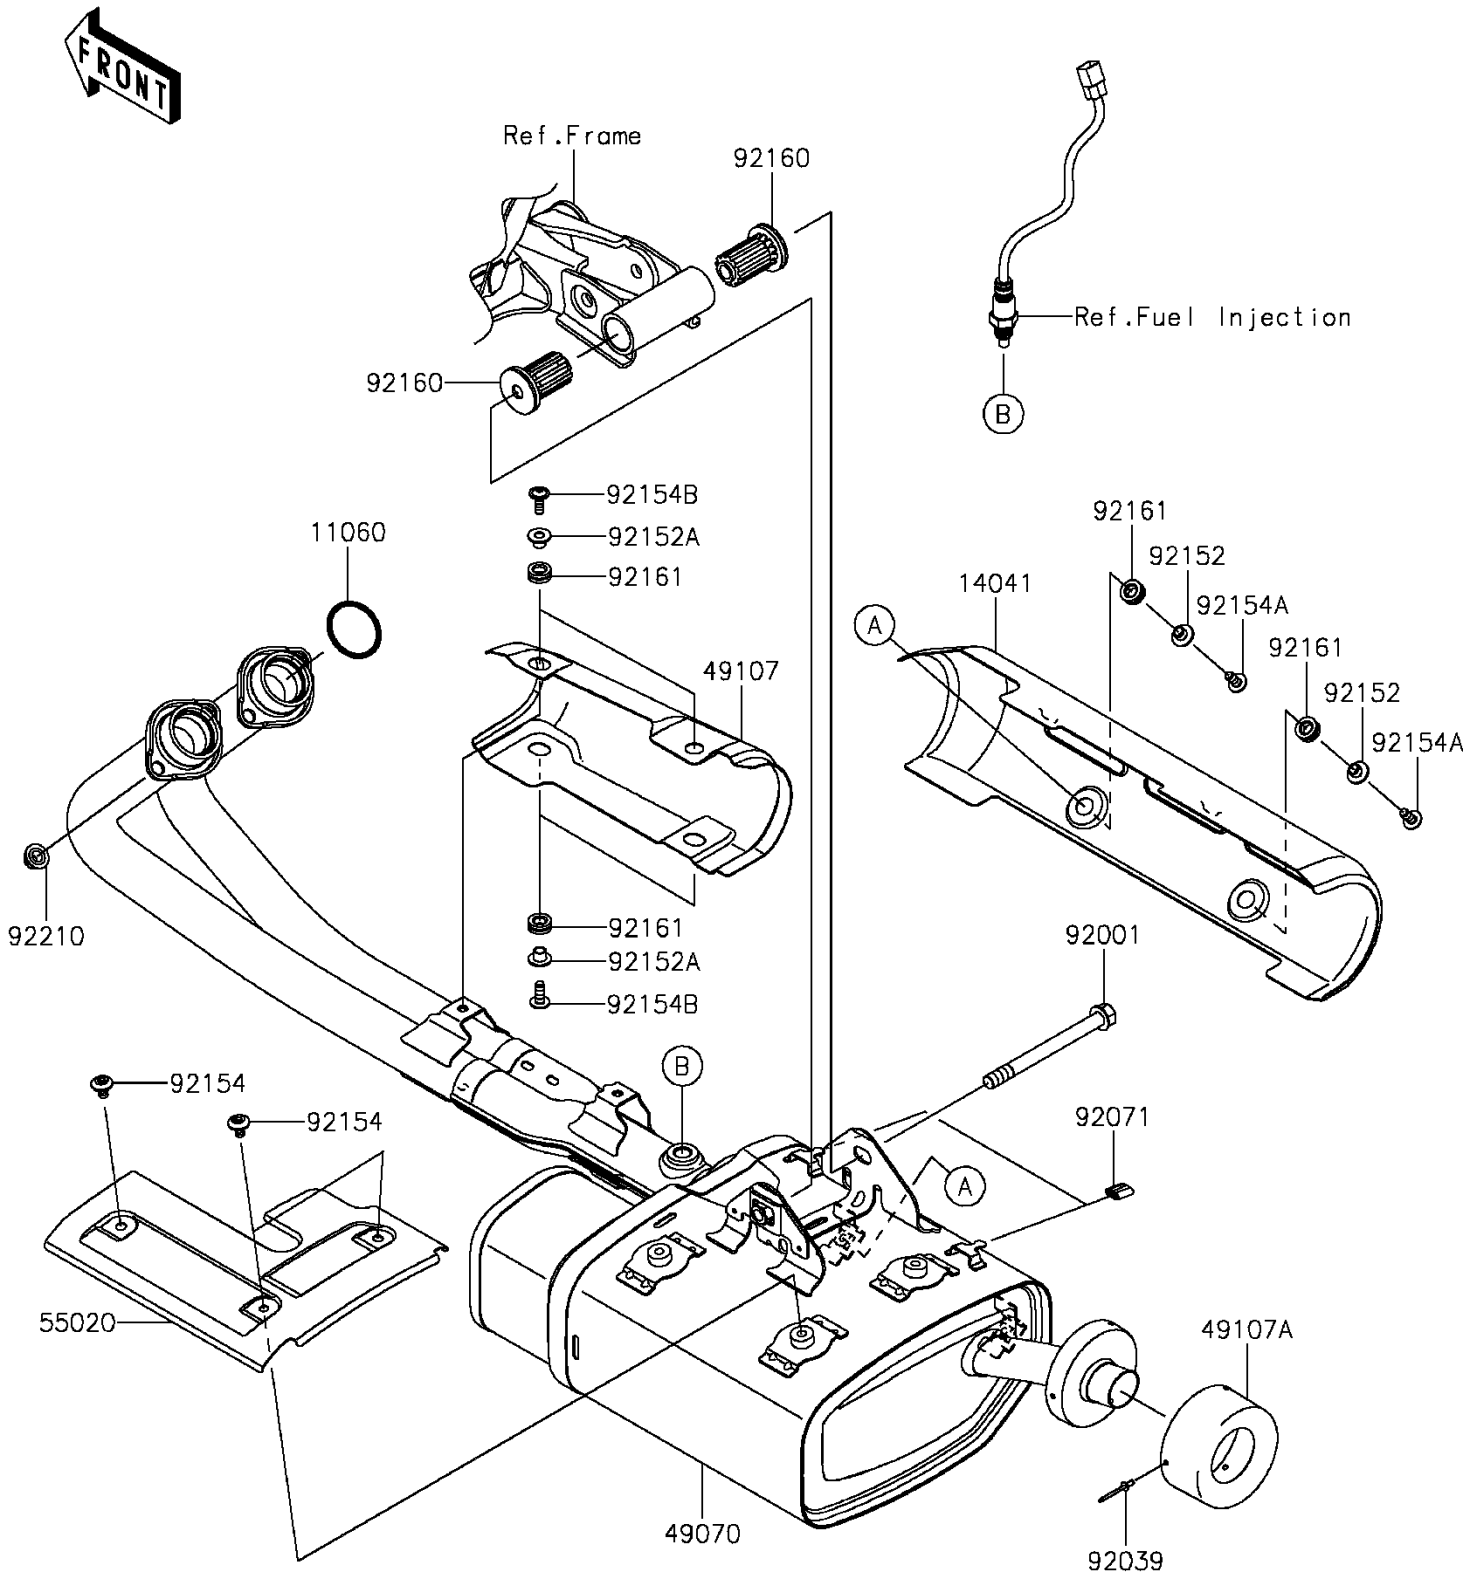

2016 VULCAN® S ABS CAFÉ PARTS DIAGRAM

Muffler(s)

E1140

2016 VULCAN® S ABS CAFÉ PARTS LIST

Muffler(s)

| ITEM NAME | PART NUMBER | QUANTITY |
|-----------|-------------|----------|
|-----------|-------------|----------|