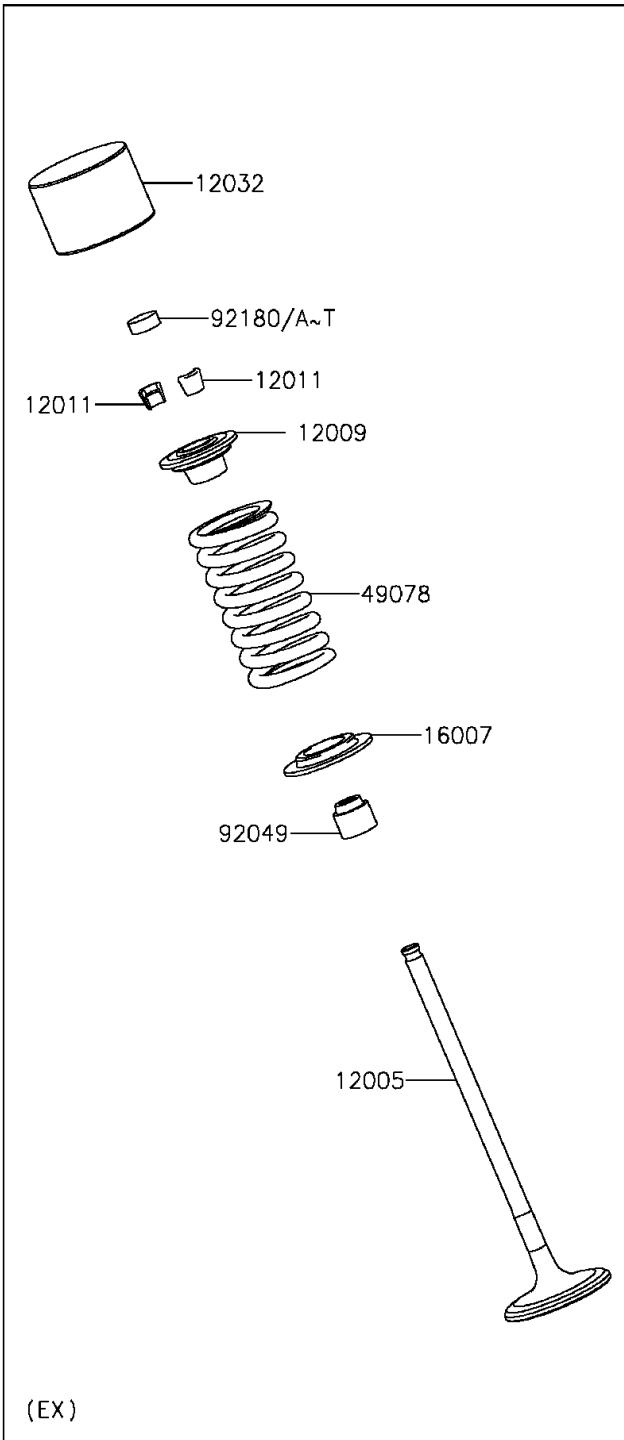

2015 VULCAN® S ABS PARTS DIAGRAM

Valve(s)

E1210

2015 VULCAN® S ABS PARTS LIST

Valve(s)

ITEM NAME	PART NUMBER	QUANTITY
-----------	-------------	----------