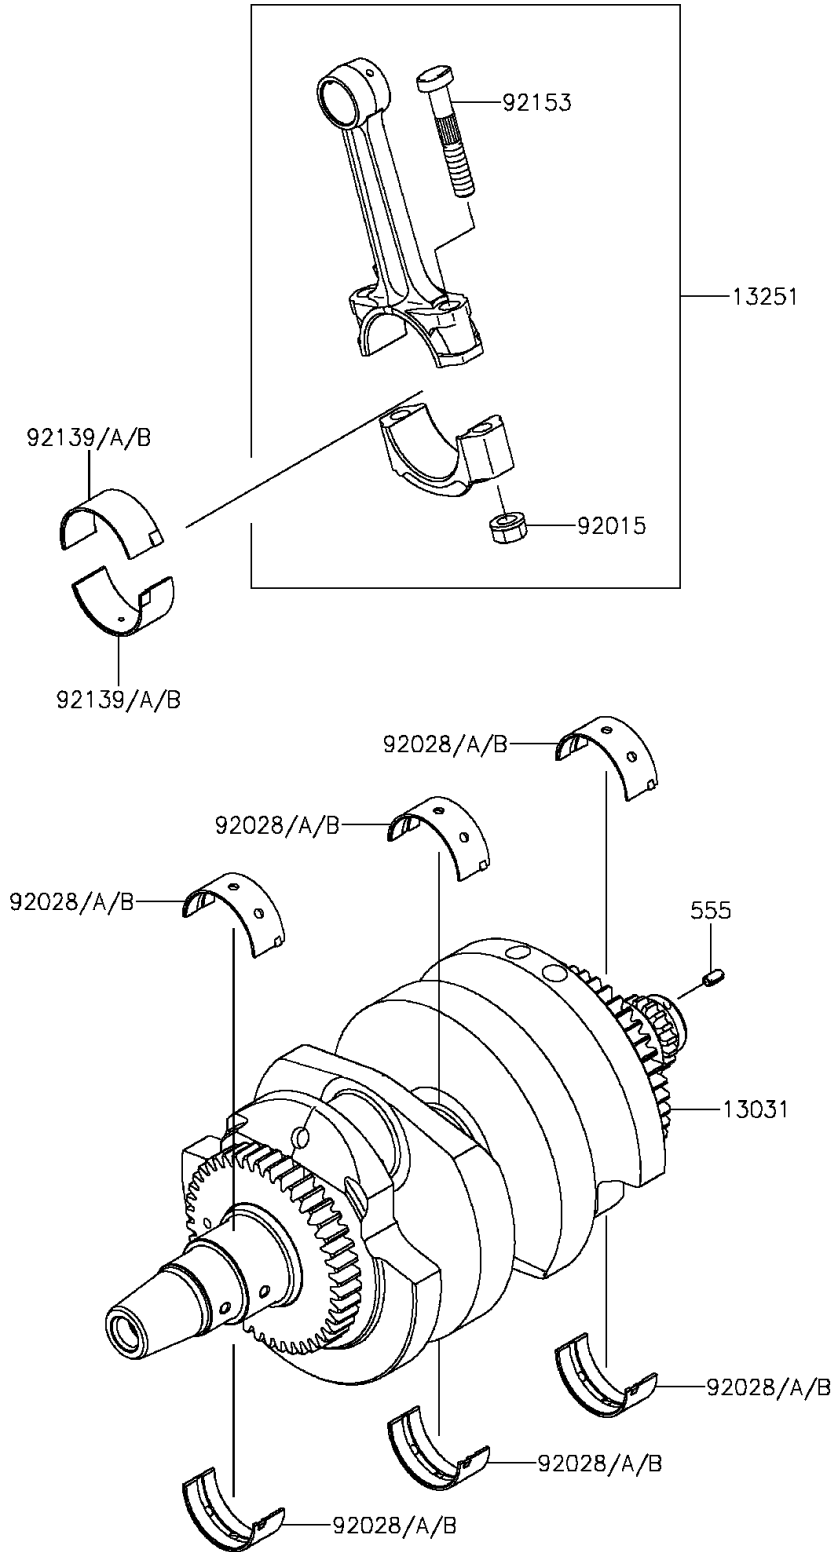

2016 VULCAN® S ABS CAFÉ PARTS DIAGRAM

Crankshaft

E1321

2016 VULCAN® S ABS CAFÉ PARTS LIST

Crankshaft

ITEM NAME	PART NUMBER	QUANTITY
-----------	-------------	----------