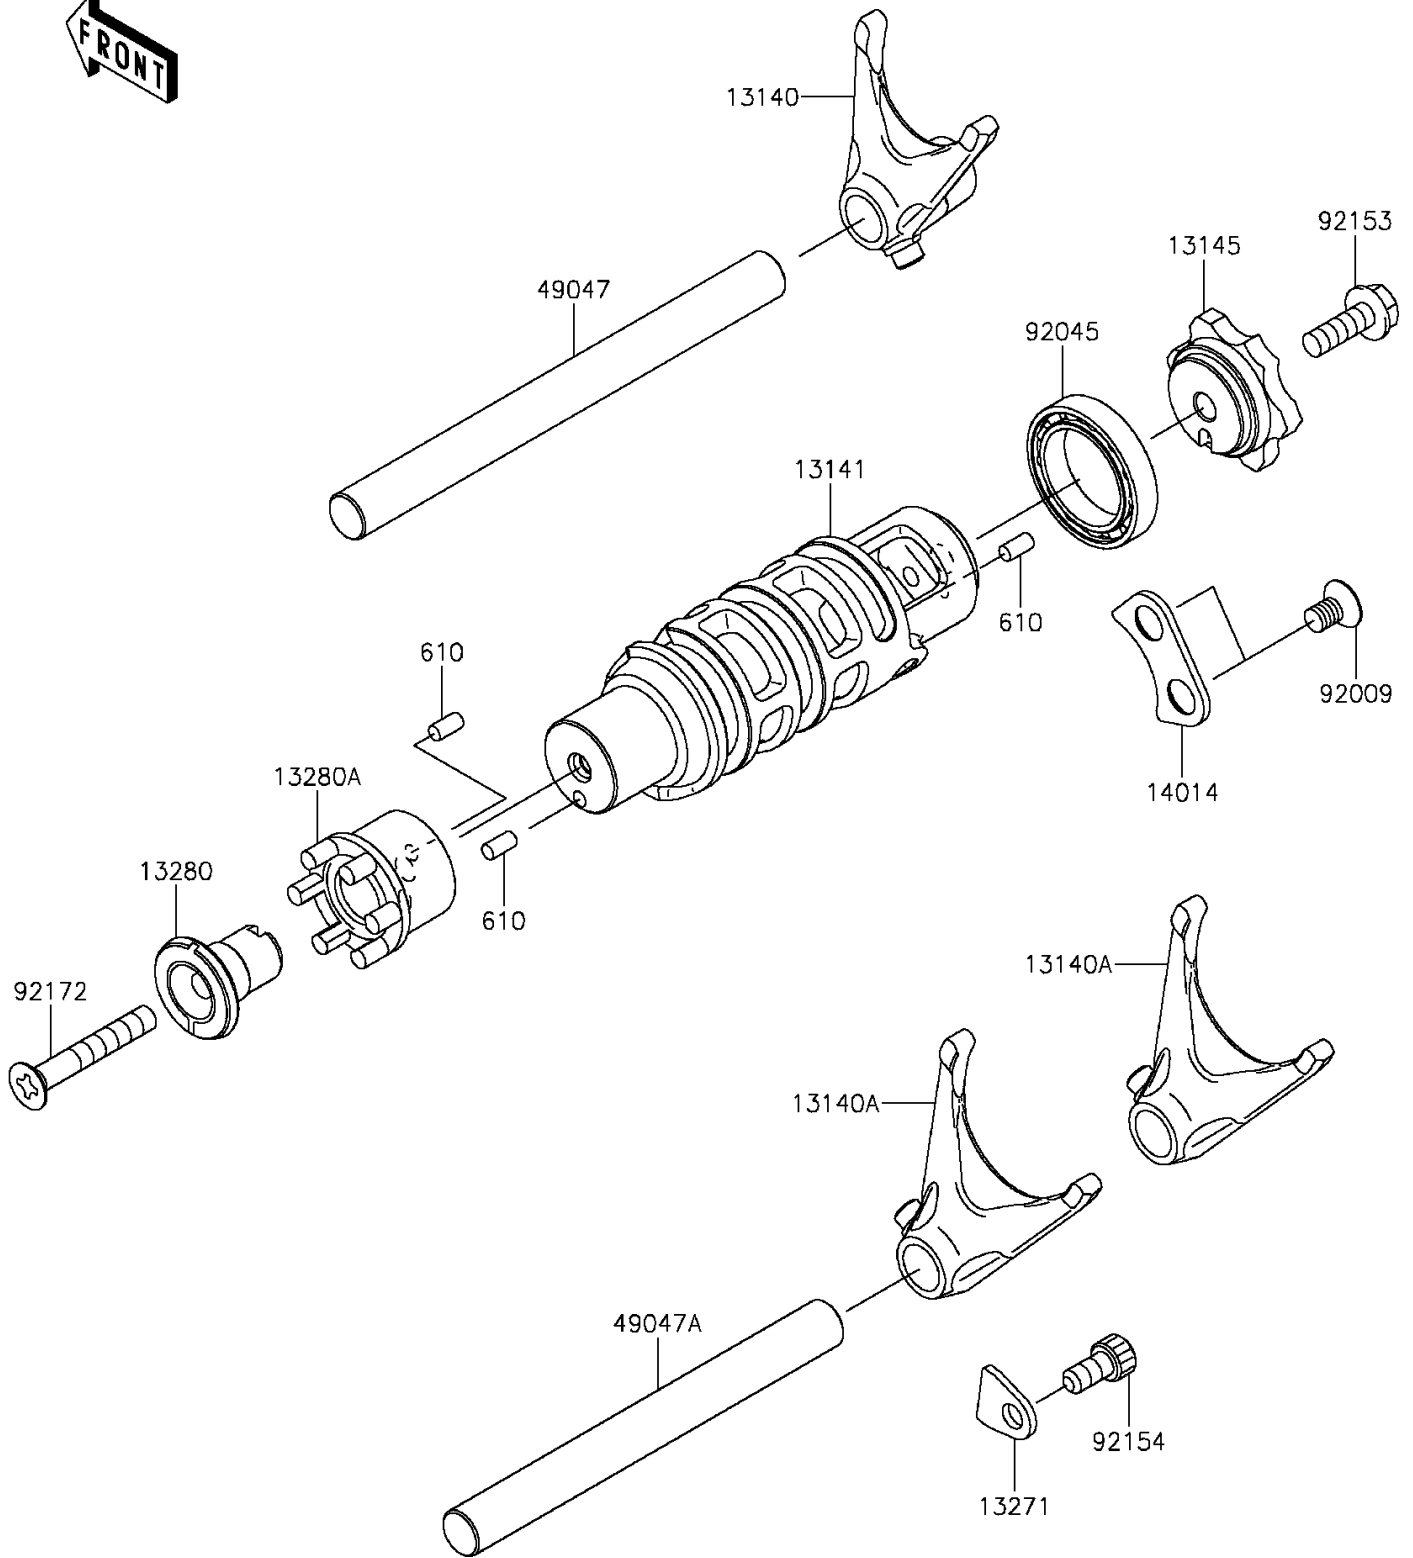

# 2015 VULCAN® S ABS PARTS DIAGRAM

Gear Change Drum/Shift Fork(s)

E1362

# 2015 VULCAN® S ABS PARTS LIST

Gear Change Drum/Shift Fork(s)

ITEM NAME	PART NUMBER	QUANTITY
-----------	-------------	----------