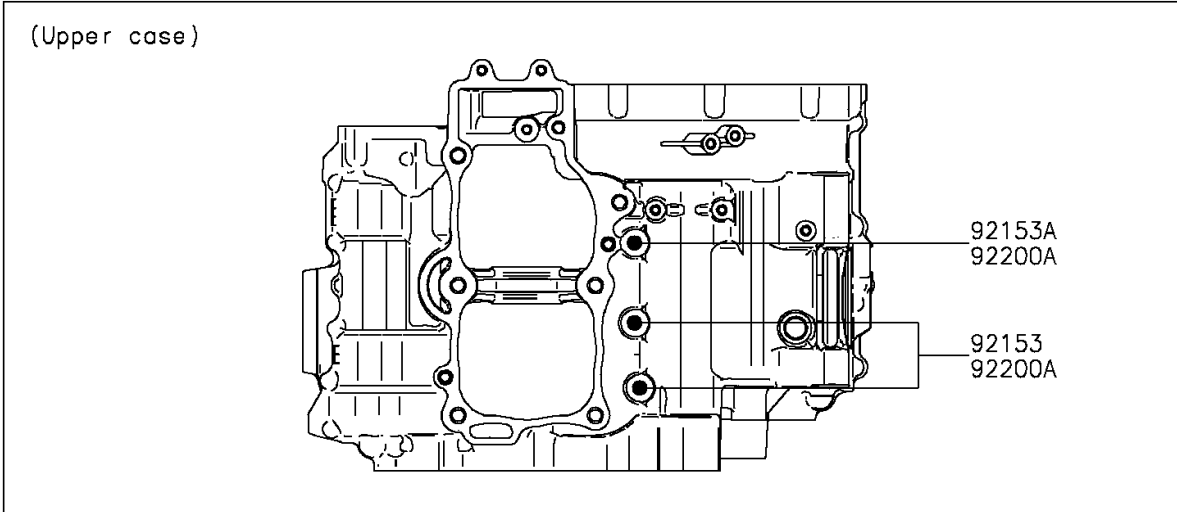

2016 VULCAN® S ABS CAFÉ PARTS DIAGRAM

Crankcase Bolt Pattern

E1412

2016 VULCAN® S ABS CAFÉ PARTS LIST

Crankcase Bolt Pattern

ITEM NAME	PART NUMBER	QUANTITY
-----------	-------------	----------