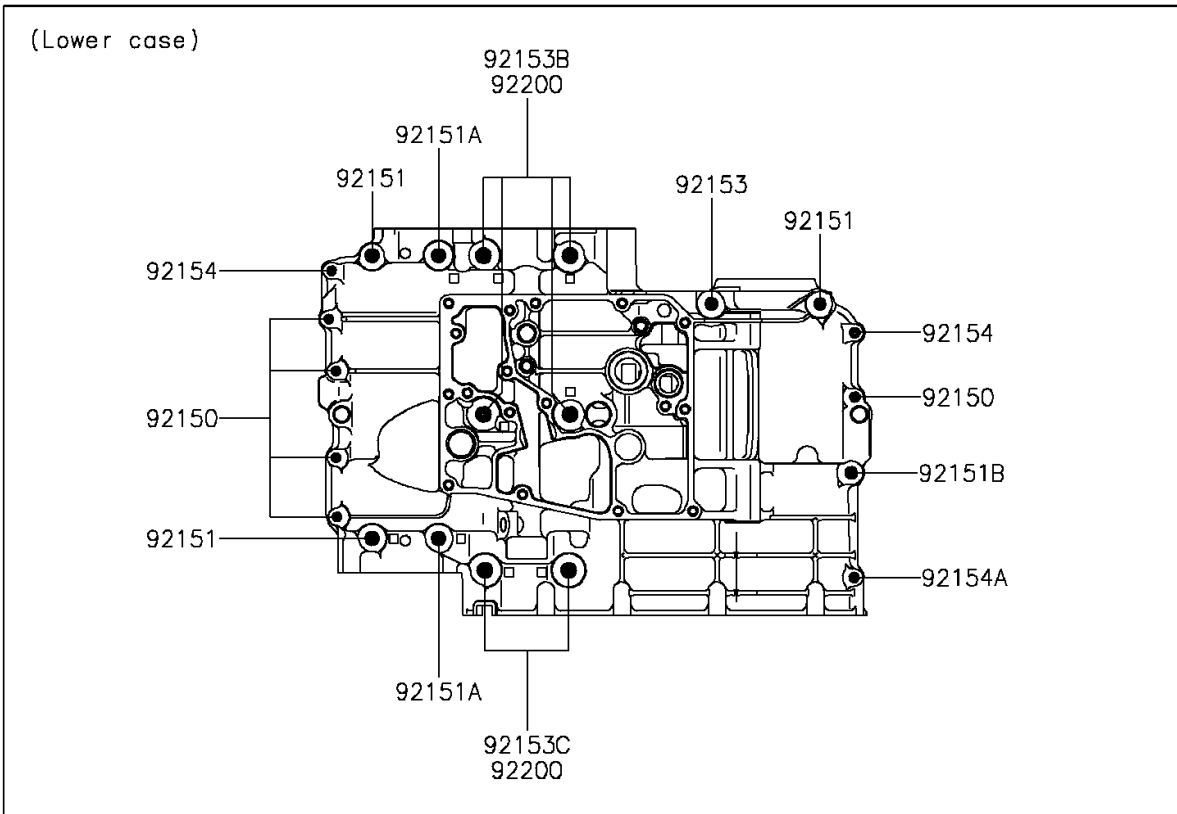

2016 VULCAN® S ABS CAFÉ PARTS DIAGRAM

Crankcase Bolt Pattern

E1412

2016 VULCAN® S ABS CAFÉ PARTS LIST

Crankcase Bolt Pattern

ITEM NAME	PART NUMBER	QUANTITY
-----------	-------------	----------