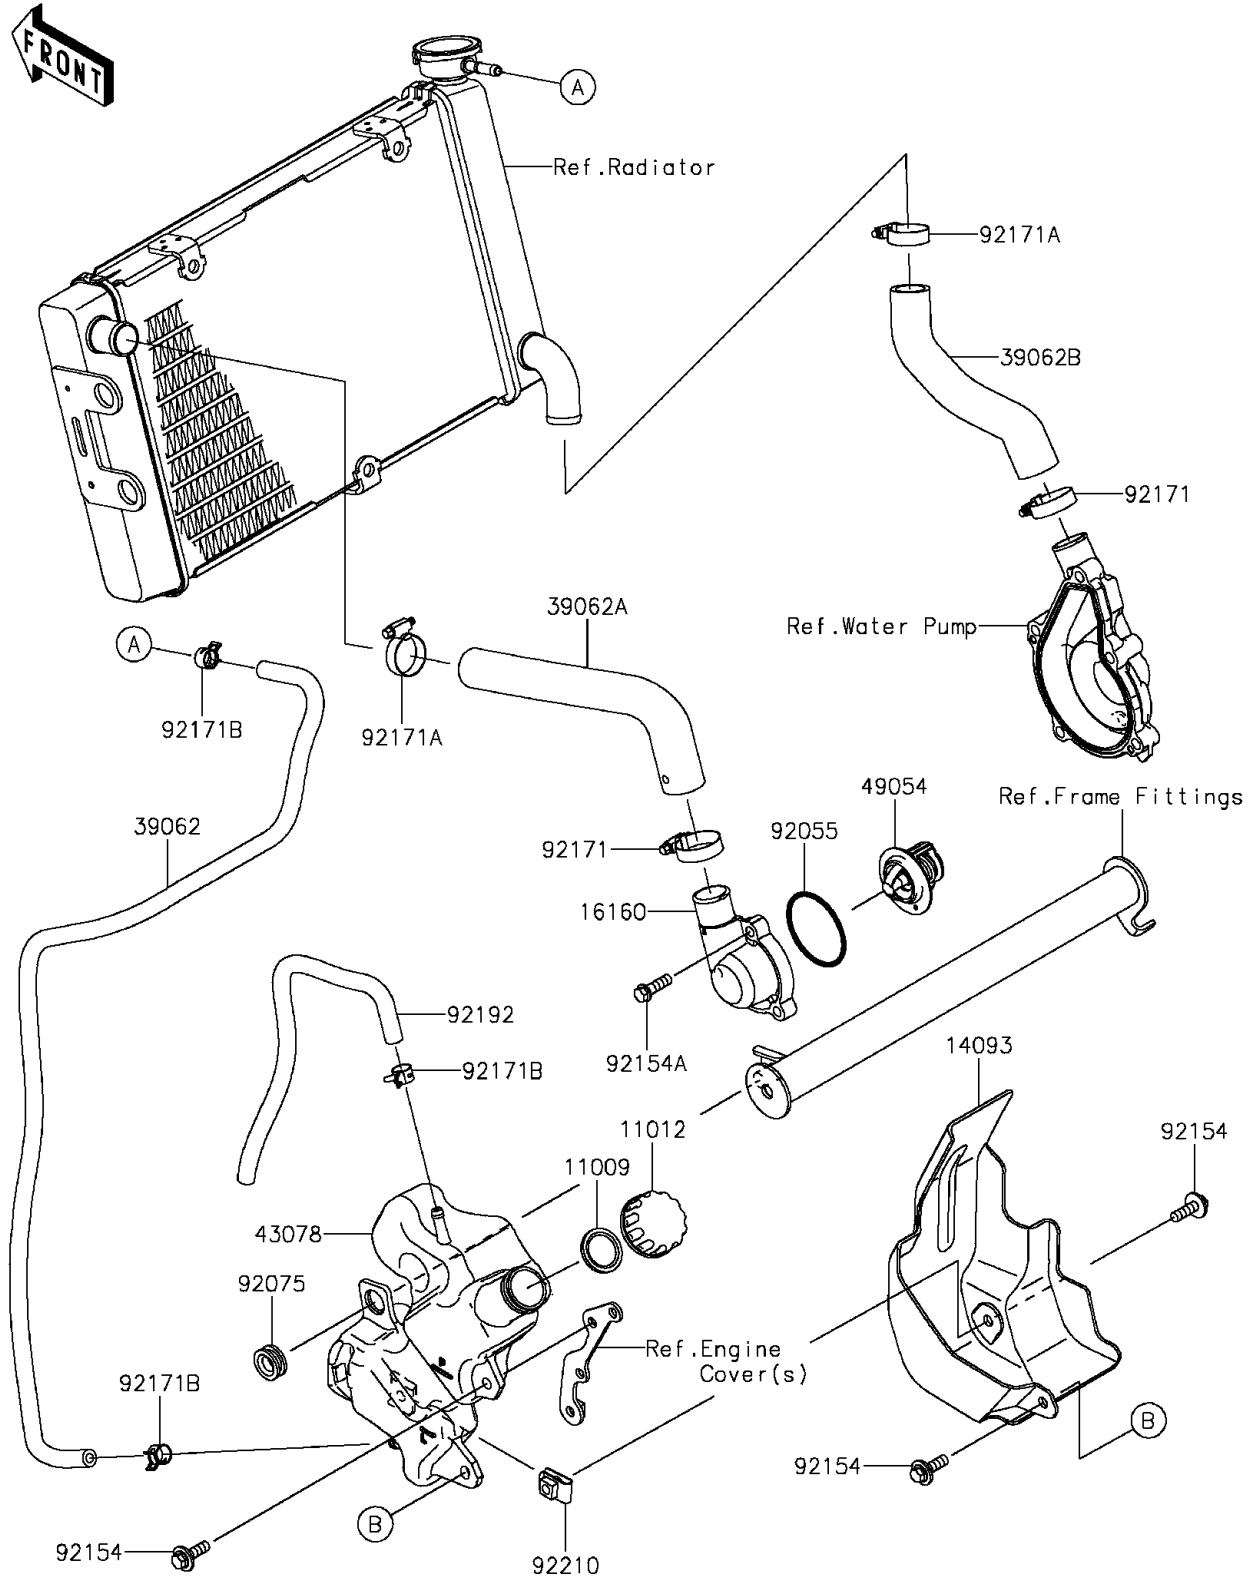

2016 VULCAN® S ABS CAFÉ PARTS DIAGRAM

Water Pipe

E3037

2016 VULCAN® S ABS CAFÉ PARTS LIST

Water Pipe

ITEM NAME	PART NUMBER	QUANTITY
-----------	-------------	----------