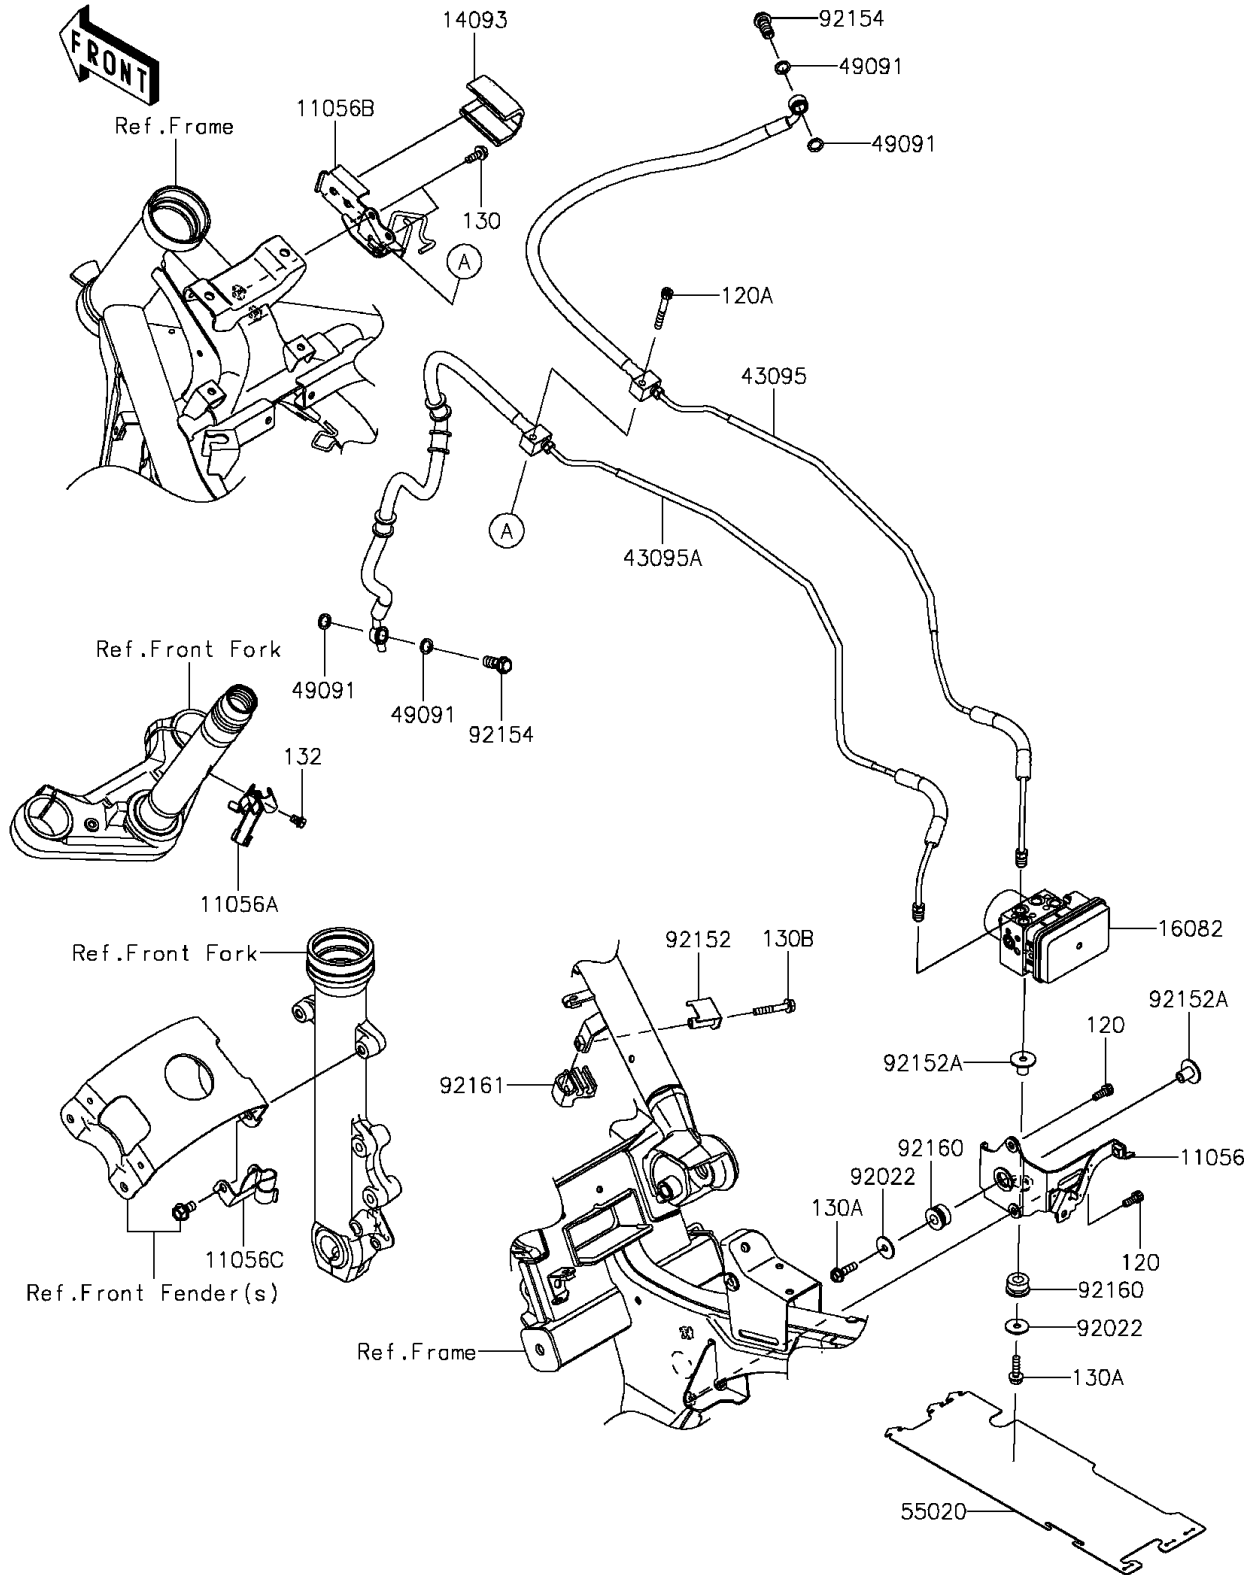

# 2016 VULCAN® S ABS CAFÉ PARTS DIAGRAM

## Brake Piping

F2262

# 2016 VULCAN® S ABS CAFÉ PARTS LIST

Brake Piping

ITEM NAME	PART NUMBER	QUANTITY
-----------	-------------	----------