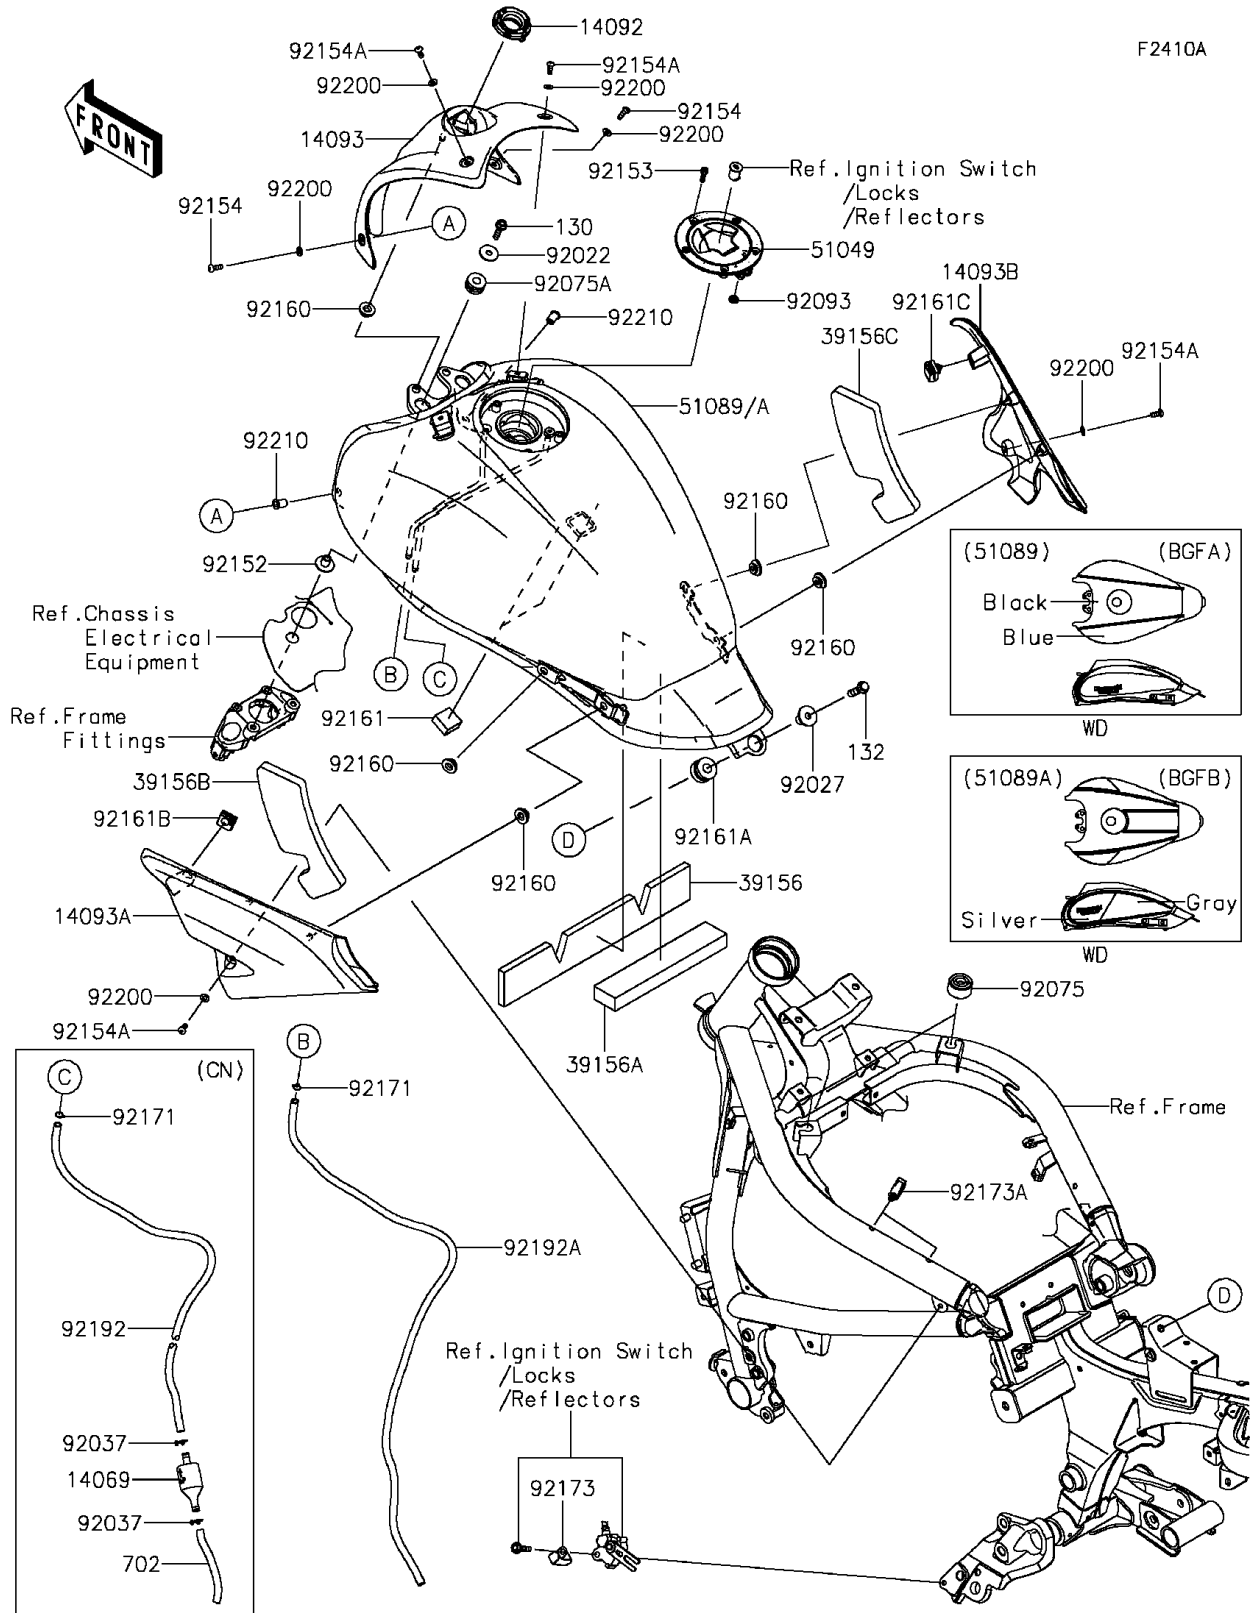

# 2016 VULCAN® S ABS CAFÉ PARTS DIAGRAM

Fuel Tank(BGFA/BGFB)

# 2016 VULCAN® S ABS CAFÉ PARTS LIST

Fuel Tank(BGFA/BGFB)

ITEM NAME	PART NUMBER	QUANTITY
-----------	-------------	----------