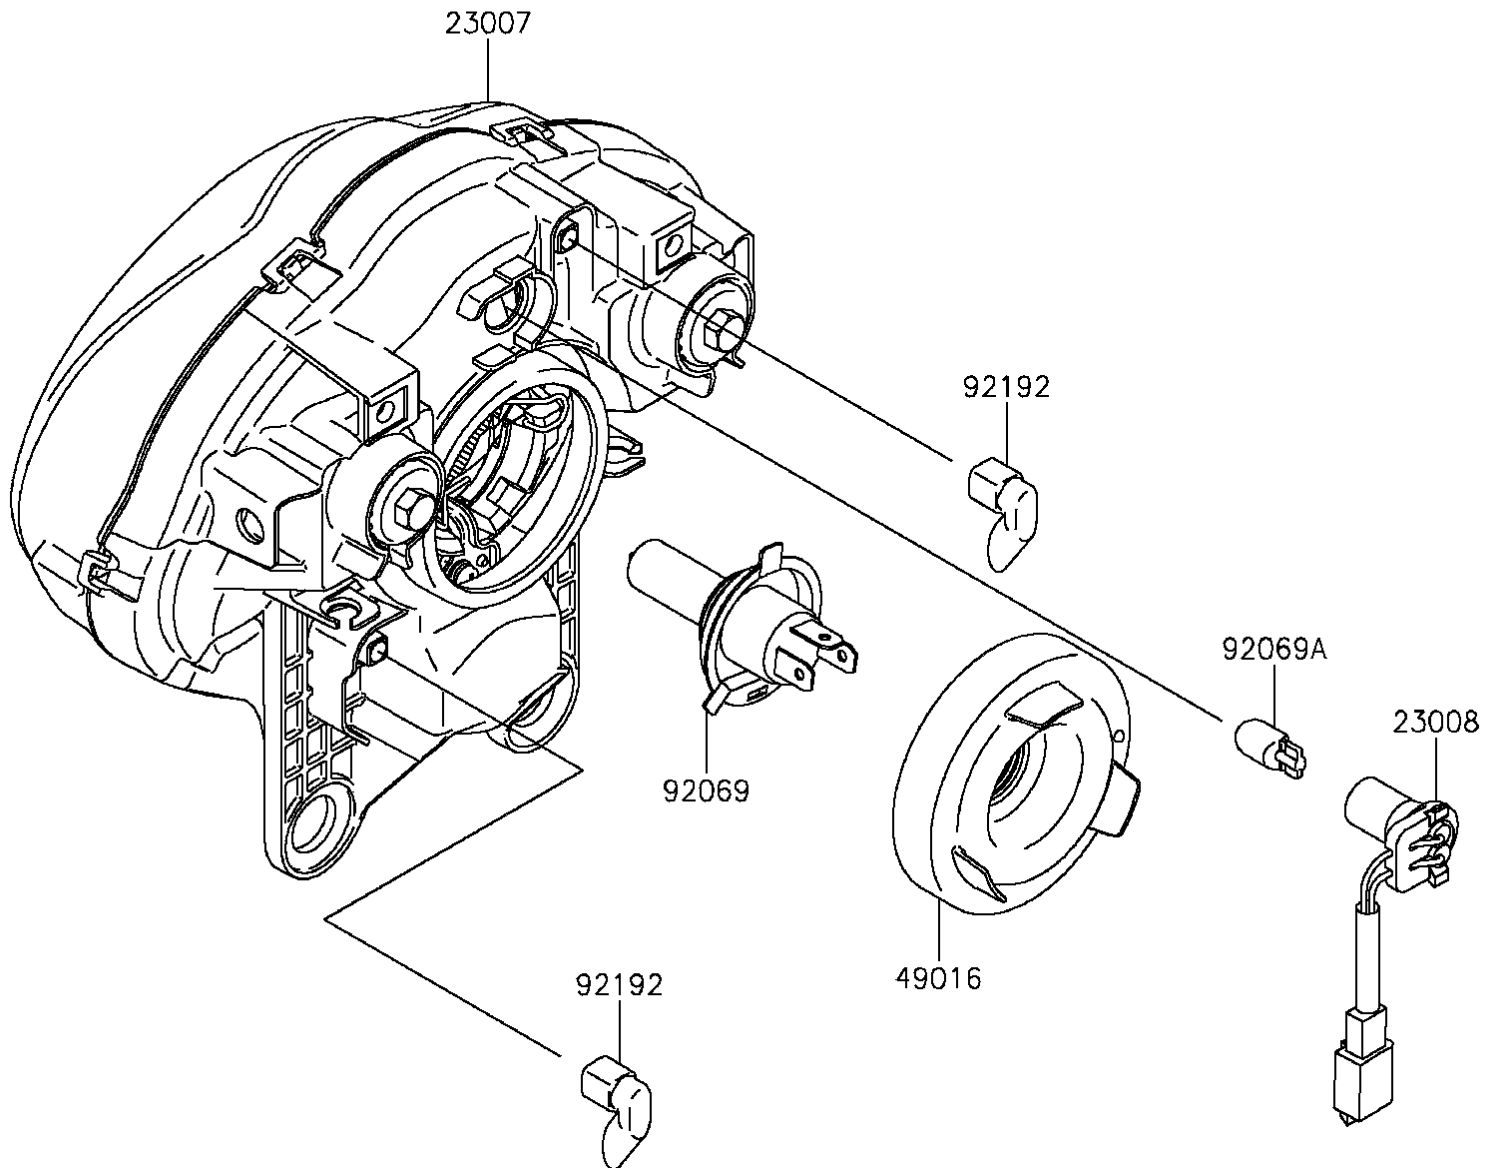

2015 VULCAN® S ABS PARTS DIAGRAM

Headlight(s)

F2710

2015 VULCAN® S ABS PARTS LIST

Headlight(s)

ITEM NAME	PART NUMBER	QUANTITY
-----------	-------------	----------