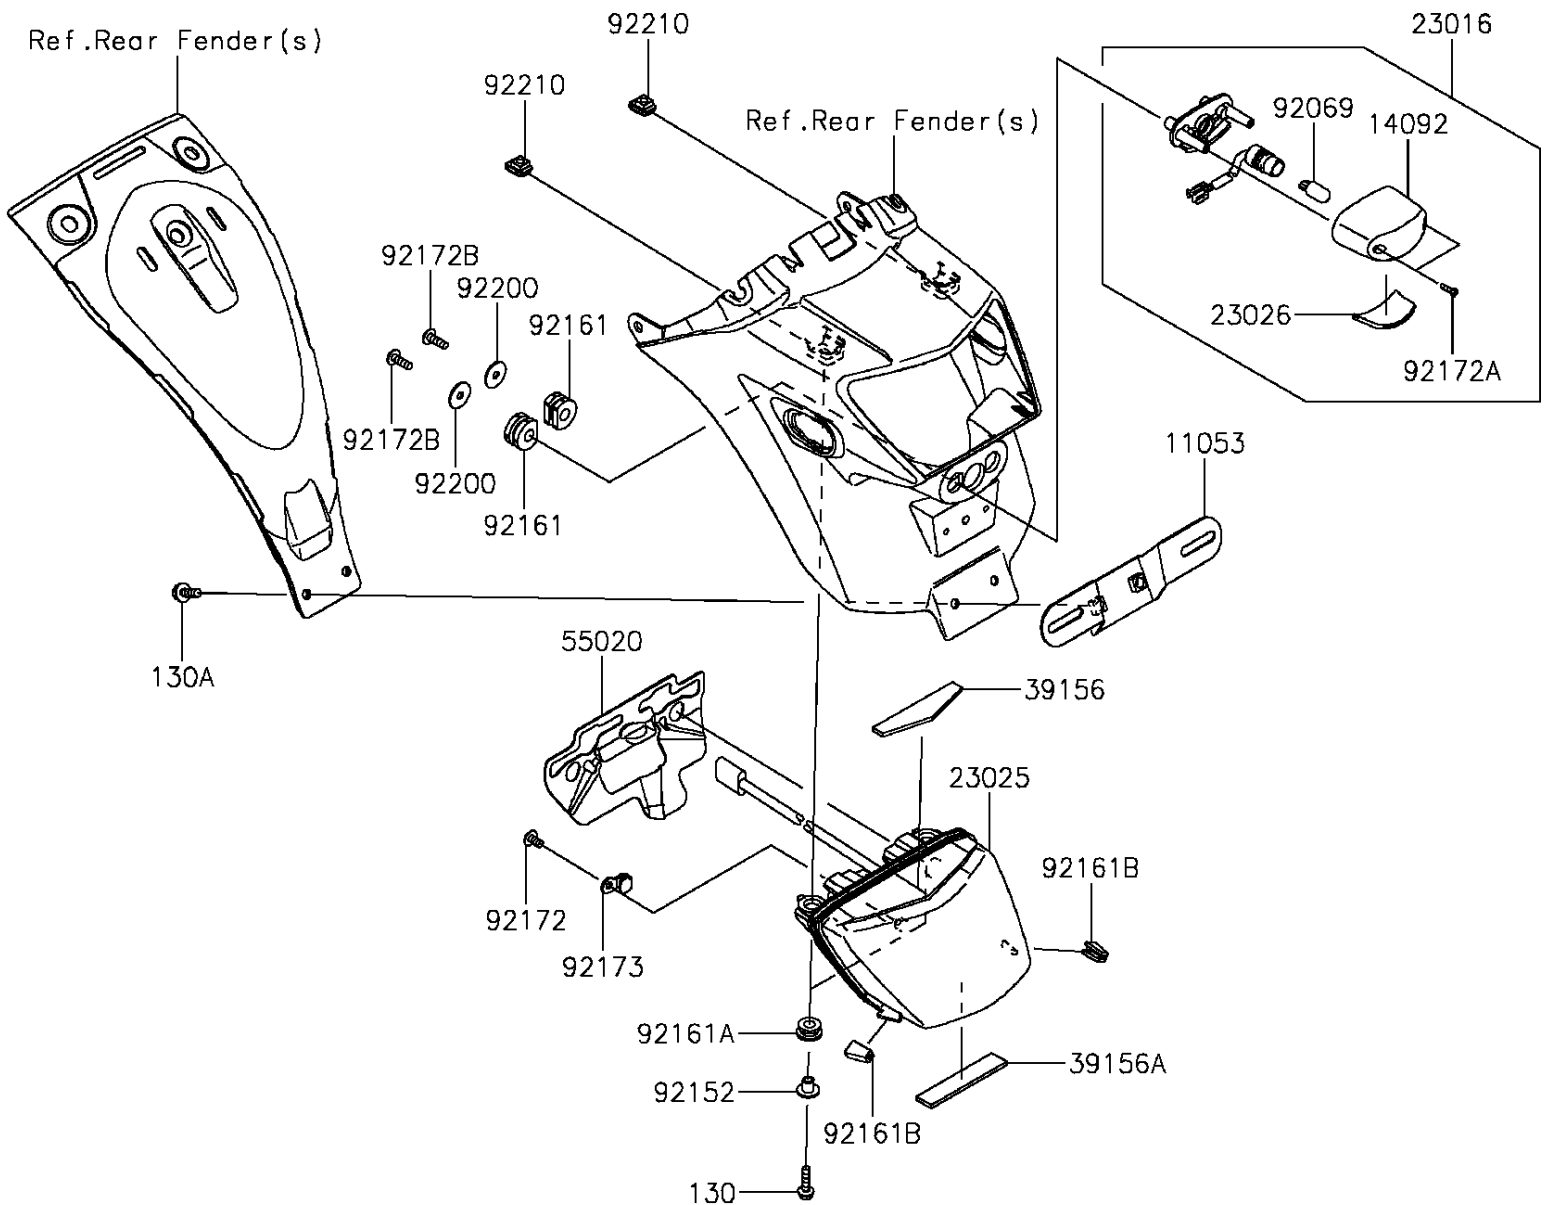

2016 VULCAN® S ABS CAFÉ PARTS DIAGRAM

Taillight(s)

F2720

2016 VULCAN® S ABS CAFÉ PARTS LIST

Taillight(s)

ITEM NAME	PART NUMBER	QUANTITY
-----------	-------------	----------