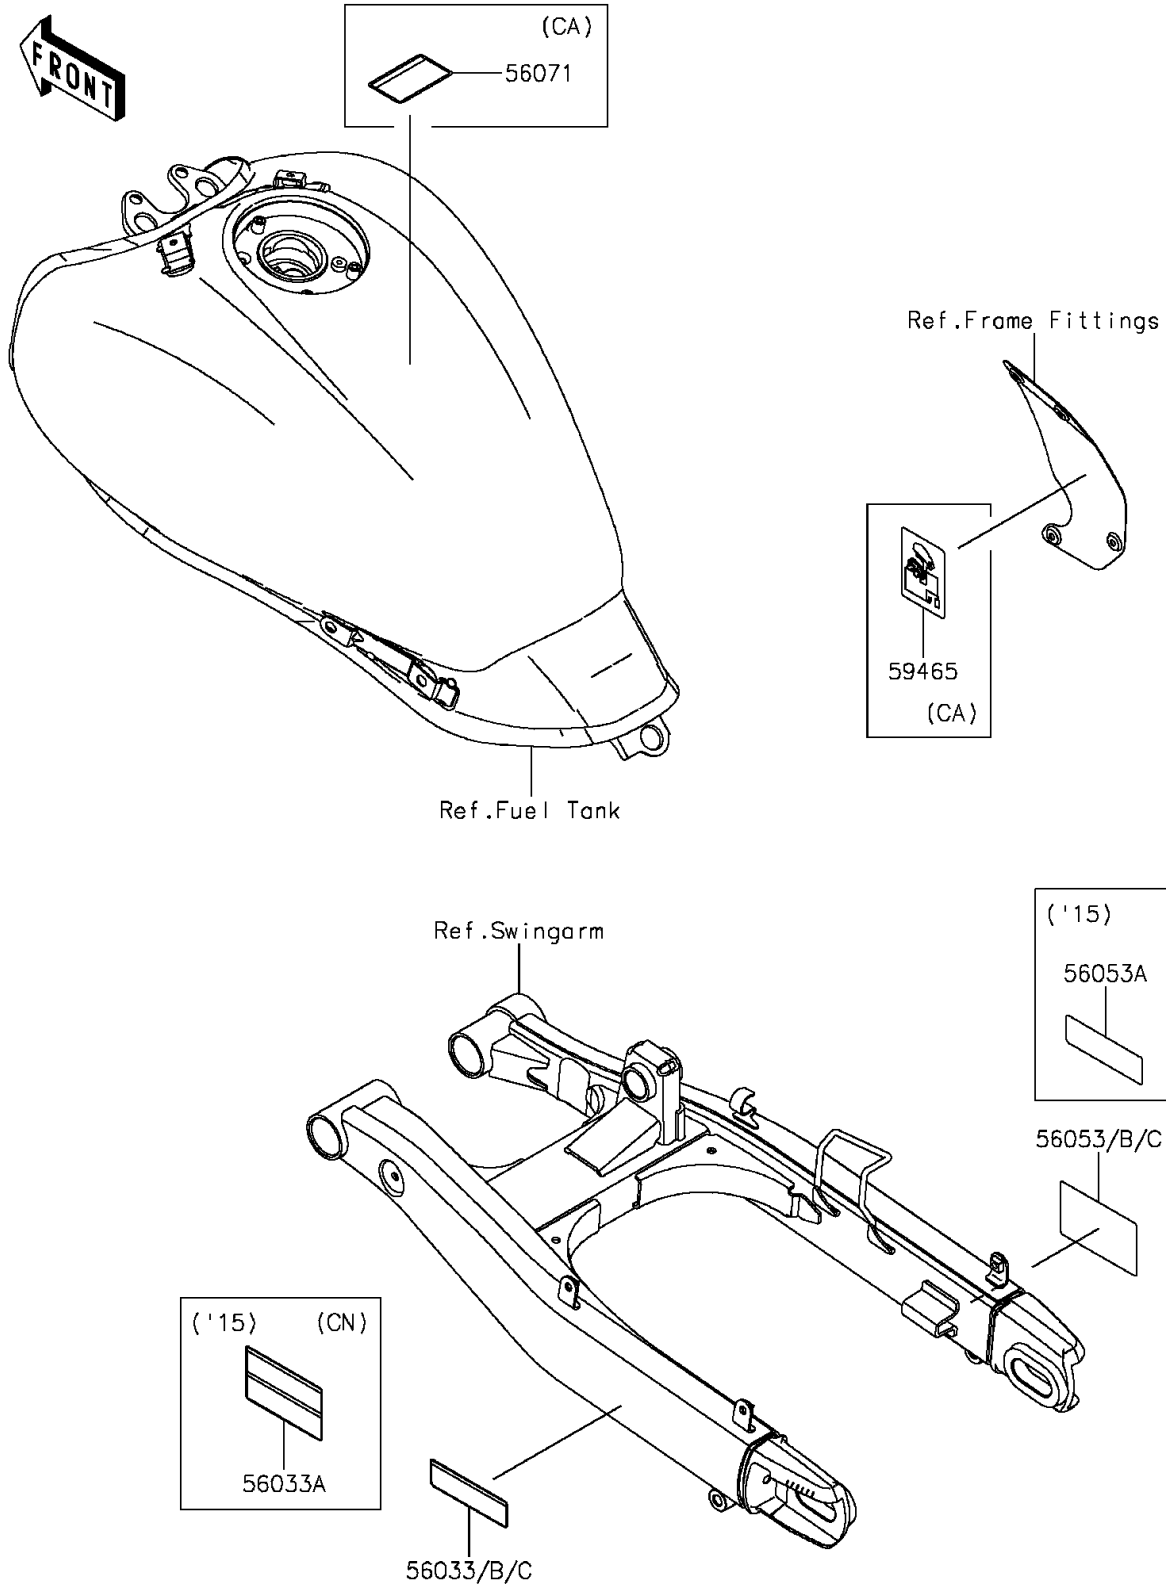

2015 VULCAN® S ABS PARTS DIAGRAM

Labels

F2860

2015 VULCAN® S ABS PARTS LIST

Labels

ITEM NAME	PART NUMBER	QUANTITY
-----------	-------------	----------