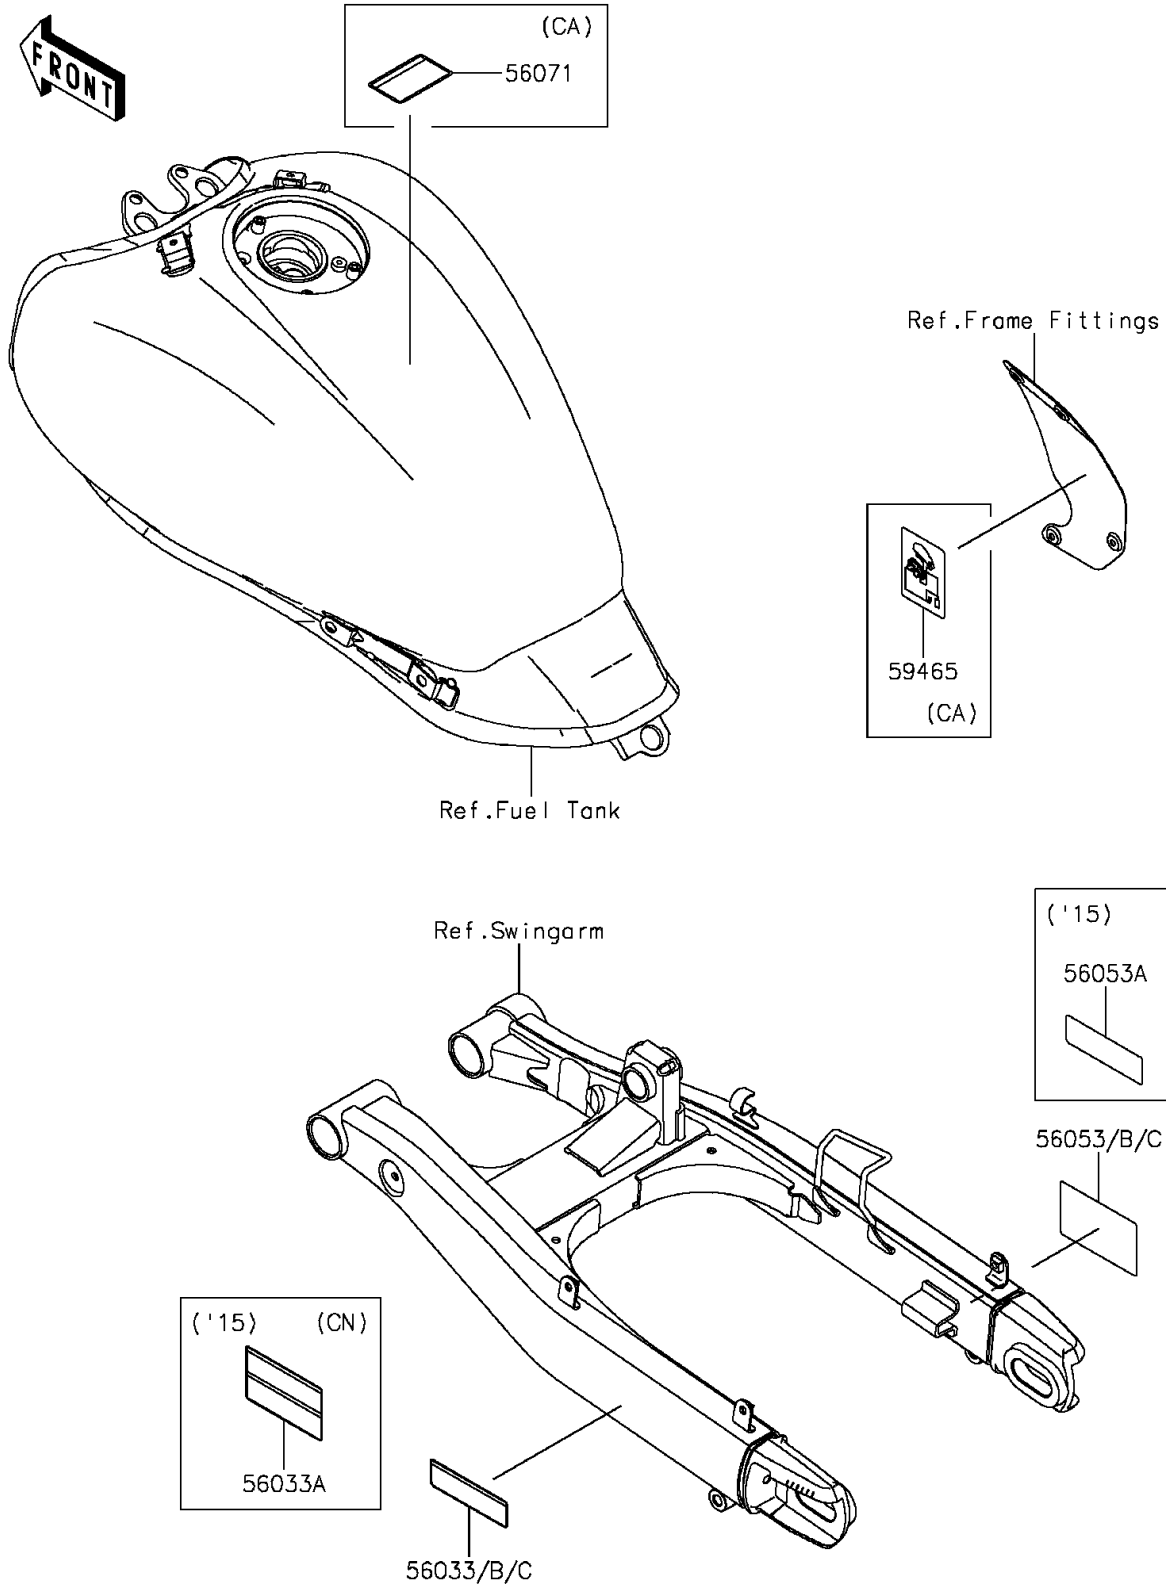

2016 VULCAN® S ABS CAFÉ PARTS DIAGRAM

Labels

F2860

2016 VULCAN® S ABS CAFÉ PARTS LIST

Labels

ITEM NAME	PART NUMBER	QUANTITY
-----------	-------------	----------