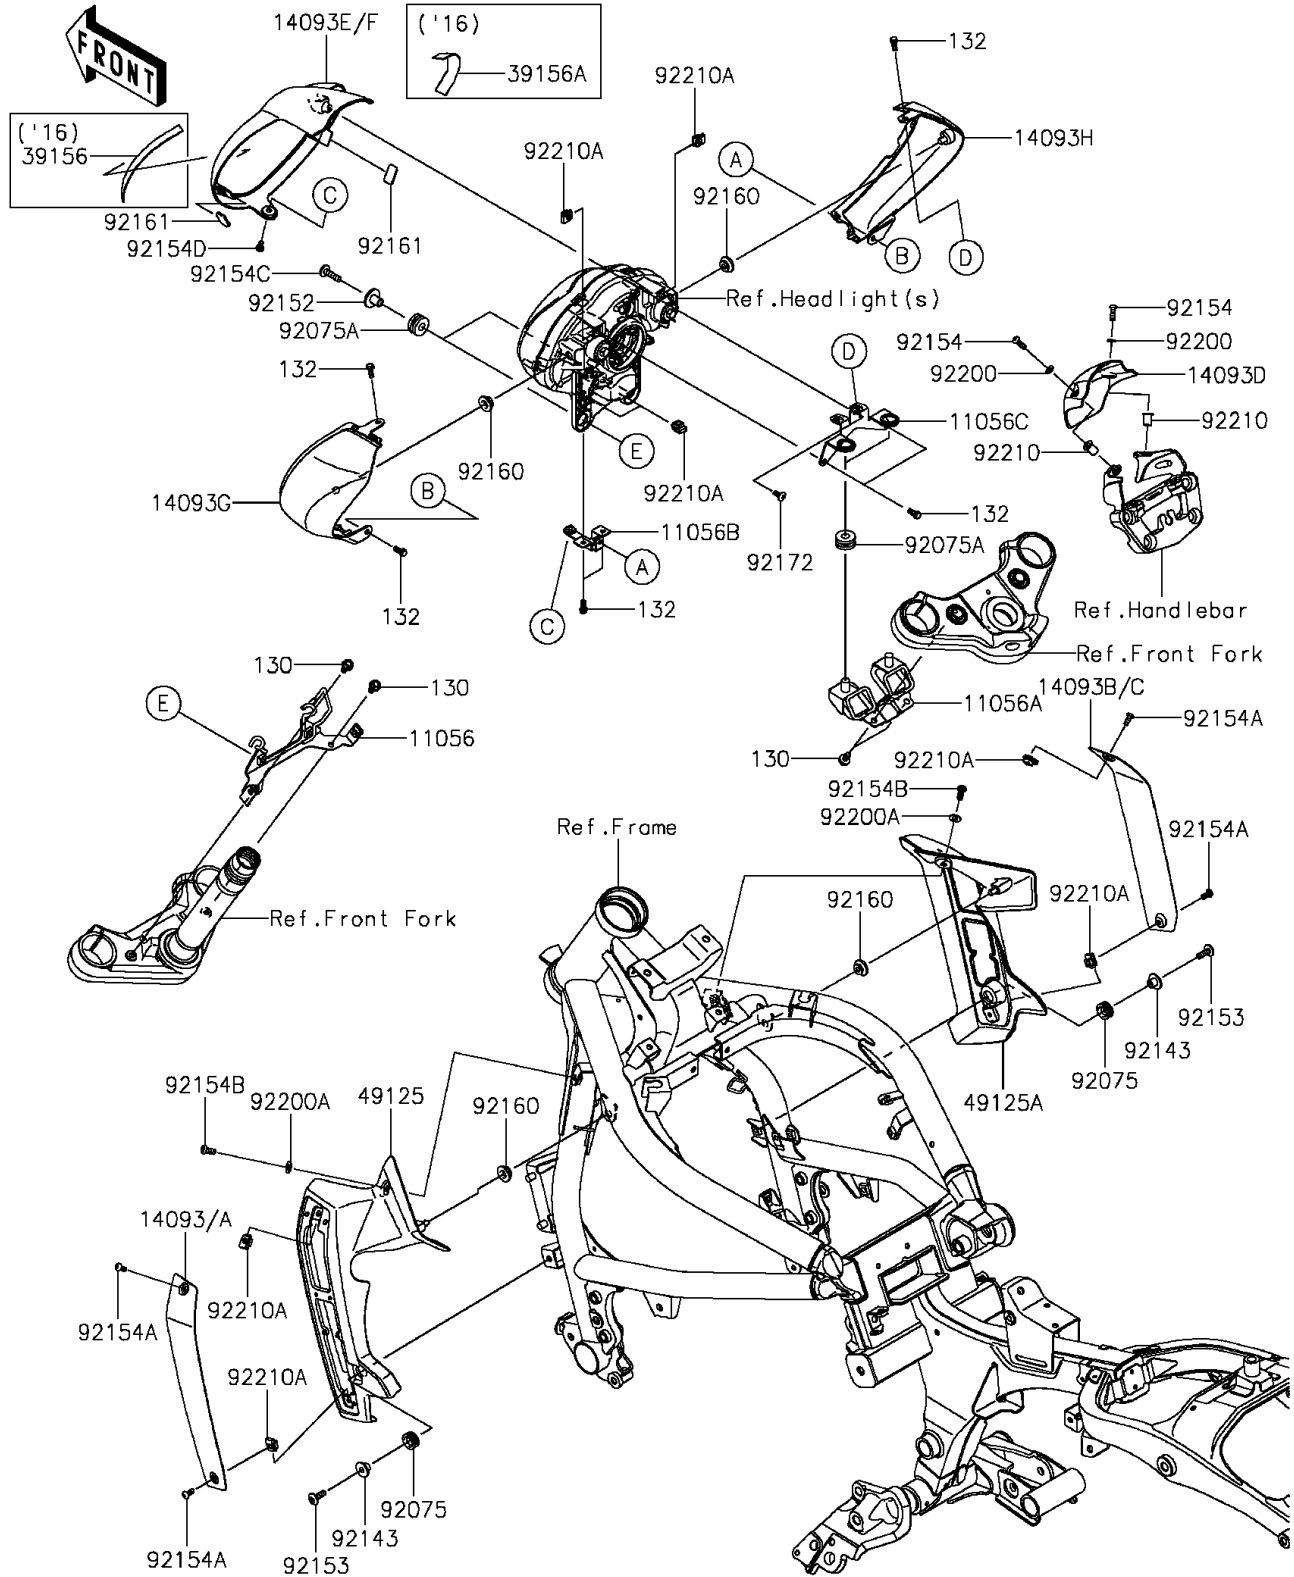

2016 VULCAN® S ABS SE PARTS DIAGRAM

Cowling

F2871

2016 VULCAN® S ABS SE PARTS LIST

Cowling

ITEM NAME	PART NUMBER	QUANTITY
-----------	-------------	----------