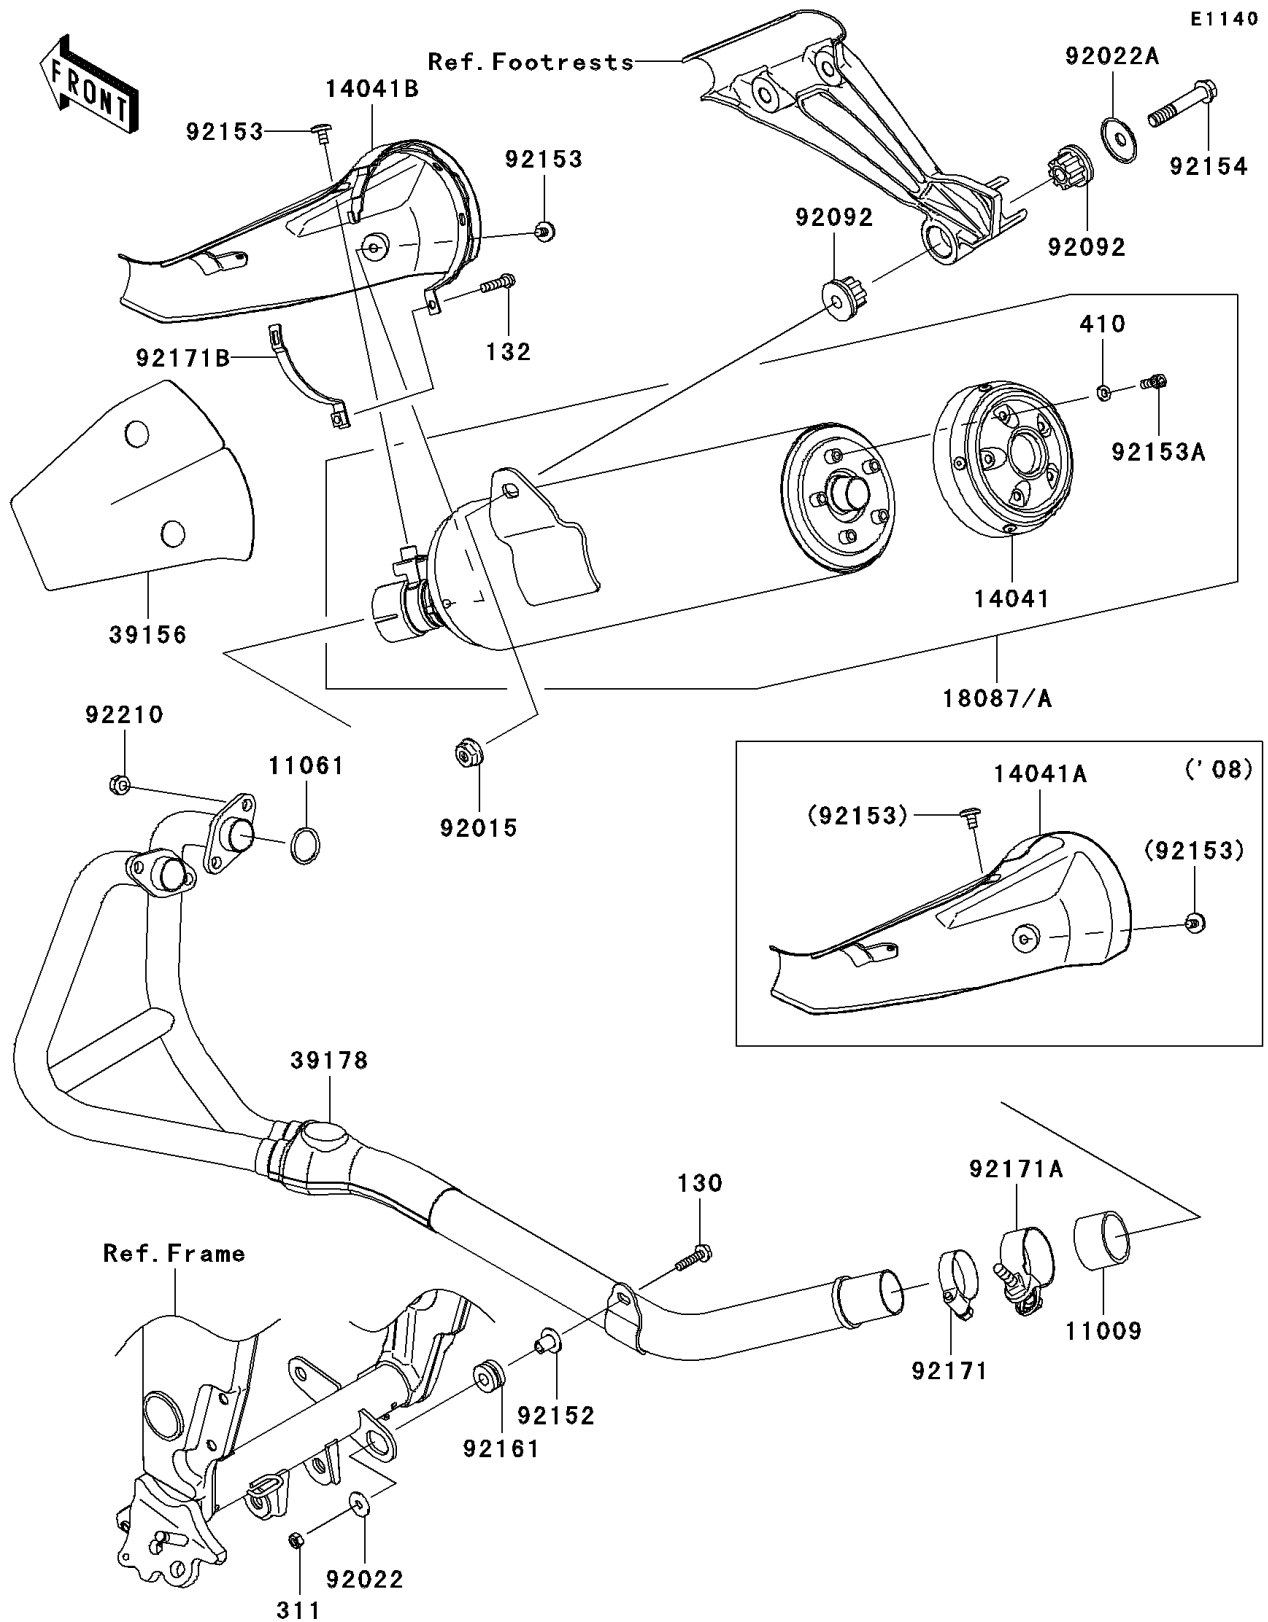

# 2008 Ninja® 250R PARTS DIAGRAM

Muffler(s)

## 2008 Ninja® 250R PARTS LIST

### Muffler(s)

ITEM NAME	PART NUMBER	QUANTITY
BOLT-FLANGED,6X25 (Ref # 130)	130BB0625	1
NUT-HEX,6MM (Ref # 311)	311BB0600	1
WASHER-PLAIN-SMALL,6MM (Ref # 410)	410S0600	5
GASKET,EXHAUST PIPE CONNECTING (Ref # 11009)	11009-1667	1
GASKET,EXHAUST PIPE (Ref # 11061)	11061-0287	2
COVER-COMP,RR (Ref # 14041)	14041-0023	1
COVER-COMP,FR MUFFLER (Ref # 14041A)	14041-0026	1
MUFFLER (Ref # 18087)	18087-0134	1
PAD,MUFFLER COVER (Ref # 39156)	39156-0458	1
MANIFOLD-COMP-EXHAUST (Ref # 39178)	39178-0076	1
NUT,FLANGED,10MM (Ref # 92015)	92015-1387	1
WASHER,6.5X20X1.6,BLACK (Ref # 92022)	92022-1346	1
WASHER (Ref # 92022A)	92022-289	1
BUSHING-RUBBER,MUFFLER (Ref # 92092)	92092-1013	2
COLLAR (Ref # 92152)	92152-0667	1
BOLT,SOCKET,6X10 (Ref # 92153)	92153-1800	2
BOLT (Ref # 92153A)	92153-1967	5
BOLT,FLANGED,10X55 (Ref # 92154)	92154-0070	1
DAMPER (Ref # 92161)	92161-0602	1
CLAMP (Ref # 92171)	92171-0059	1
CLAMP,CHAMBER-EX PIPE (Ref # 92171A)	92171-0061	1
NUT,8MM (Ref # 92210)	92210-1242	4