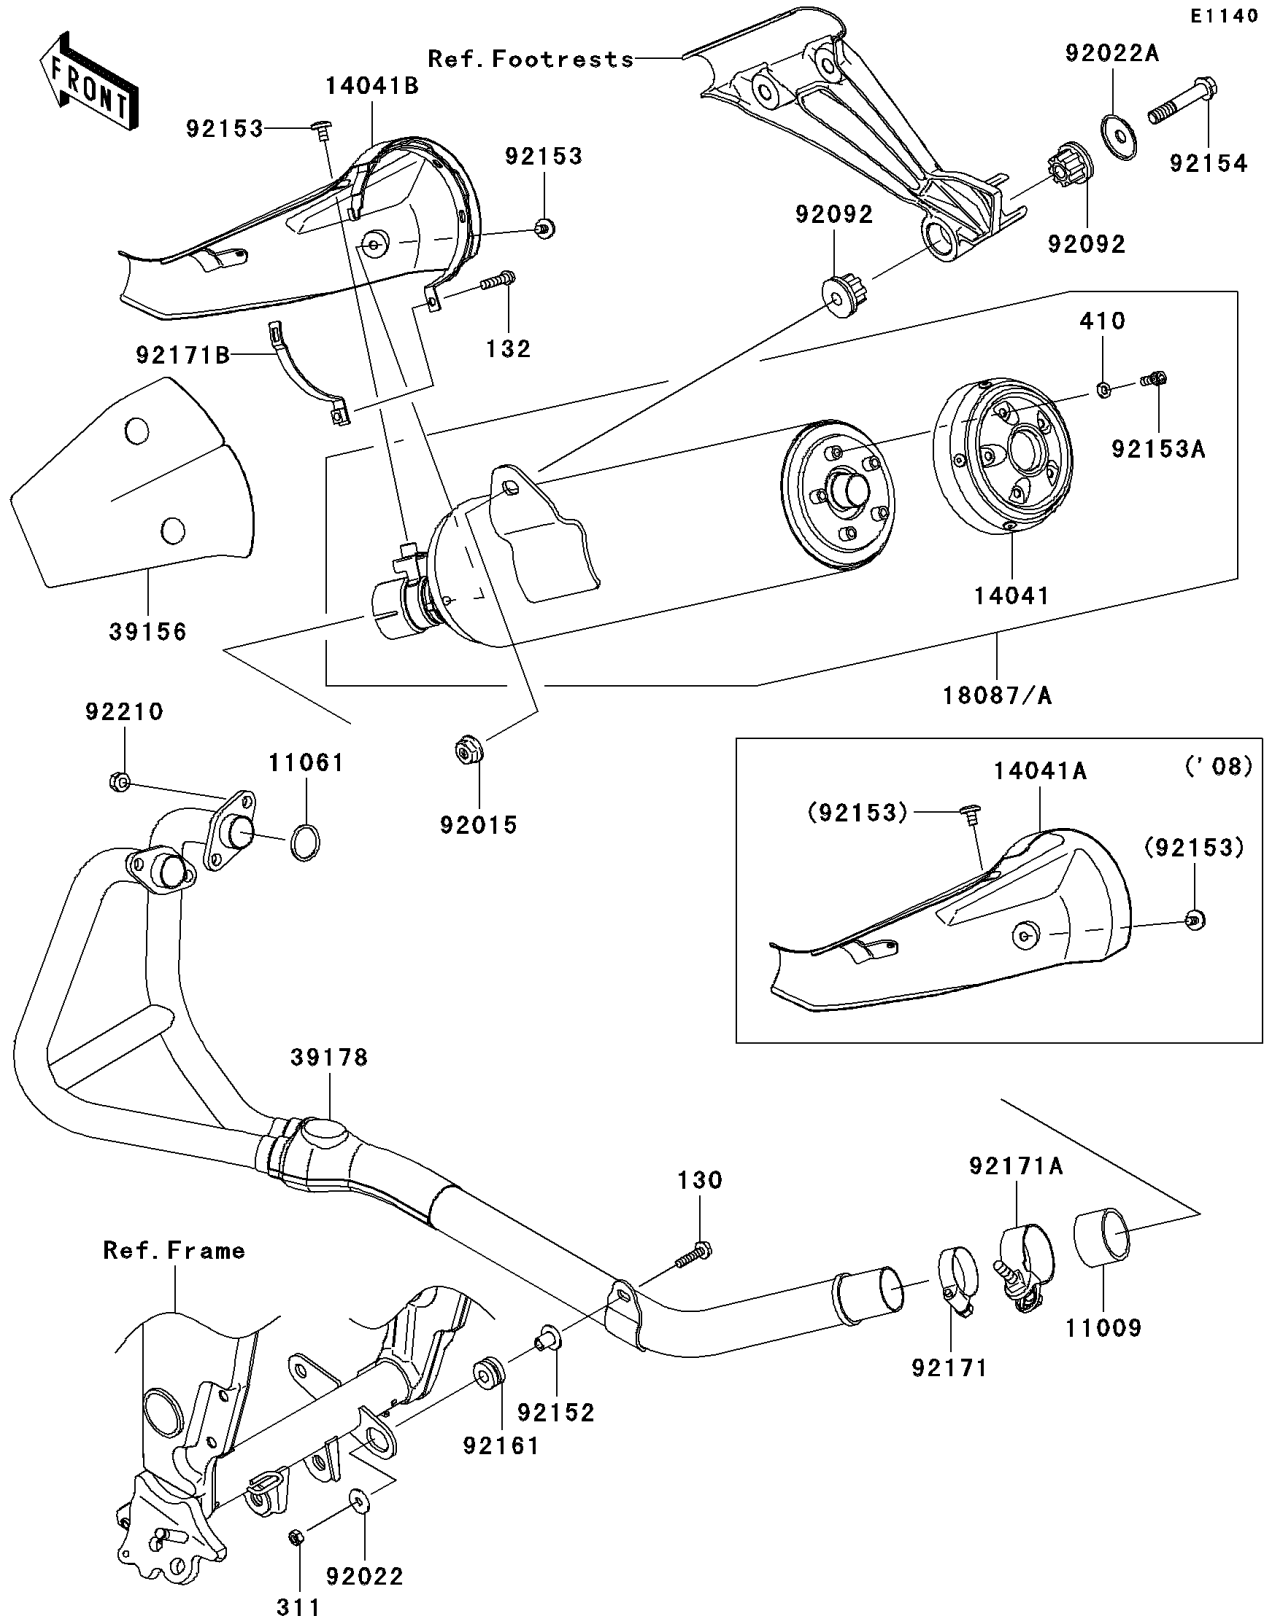

2008 Ninja® 250R PARTS DIAGRAM

Muffler(s)

2008 Ninja® 250R PARTS LIST

Muffler(s)

ITEM NAME	PART NUMBER	QUANTITY
BOLT-FLANGED,6X25 (Ref # 130)	130BB0625	1
NUT-HEX,6MM (Ref # 311)	311BB0600	1
WASHER-PLAIN-SMALL,6MM (Ref # 410)	410S0600	5
GASKET,EXHAUST PIPE CONNECTING (Ref # 11009)	11009-1667	1
GASKET,EXHAUST PIPE (Ref # 11061)	11061-0287	2
COVER-COMP,RR (Ref # 14041)	14041-0023	1
COVER-COMP,FR MUFFLER (Ref # 14041A)	14041-0026	1
MUFFLER (Ref # 18087)	18087-0134	1
PAD,MUFFLER COVER (Ref # 39156)	39156-0458	1
MANIFOLD-COMP-EXHAUST (Ref # 39178)	39178-0076	1
NUT,FLANGED,10MM (Ref # 92015)	92015-1387	1
WASHER,6.5X20X1.6,BLACK (Ref # 92022)	92022-1346	1
WASHER (Ref # 92022A)	92022-289	1
BUSHING-RUBBER,MUFFLER (Ref # 92092)	92092-1013	2
COLLAR (Ref # 92152)	92152-0667	1
BOLT,SOCKET,6X10 (Ref # 92153)	92153-1800	2
BOLT (Ref # 92153A)	92153-1967	5
BOLT,FLANGED,10X55 (Ref # 92154)	92154-0070	1
DAMPER (Ref # 92161)	92161-0602	1
CLAMP (Ref # 92171)	92171-0059	1
CLAMP,CHAMBER-EX PIPE (Ref # 92171A)	92171-0061	1
NUT,8MM (Ref # 92210)	92210-1242	4