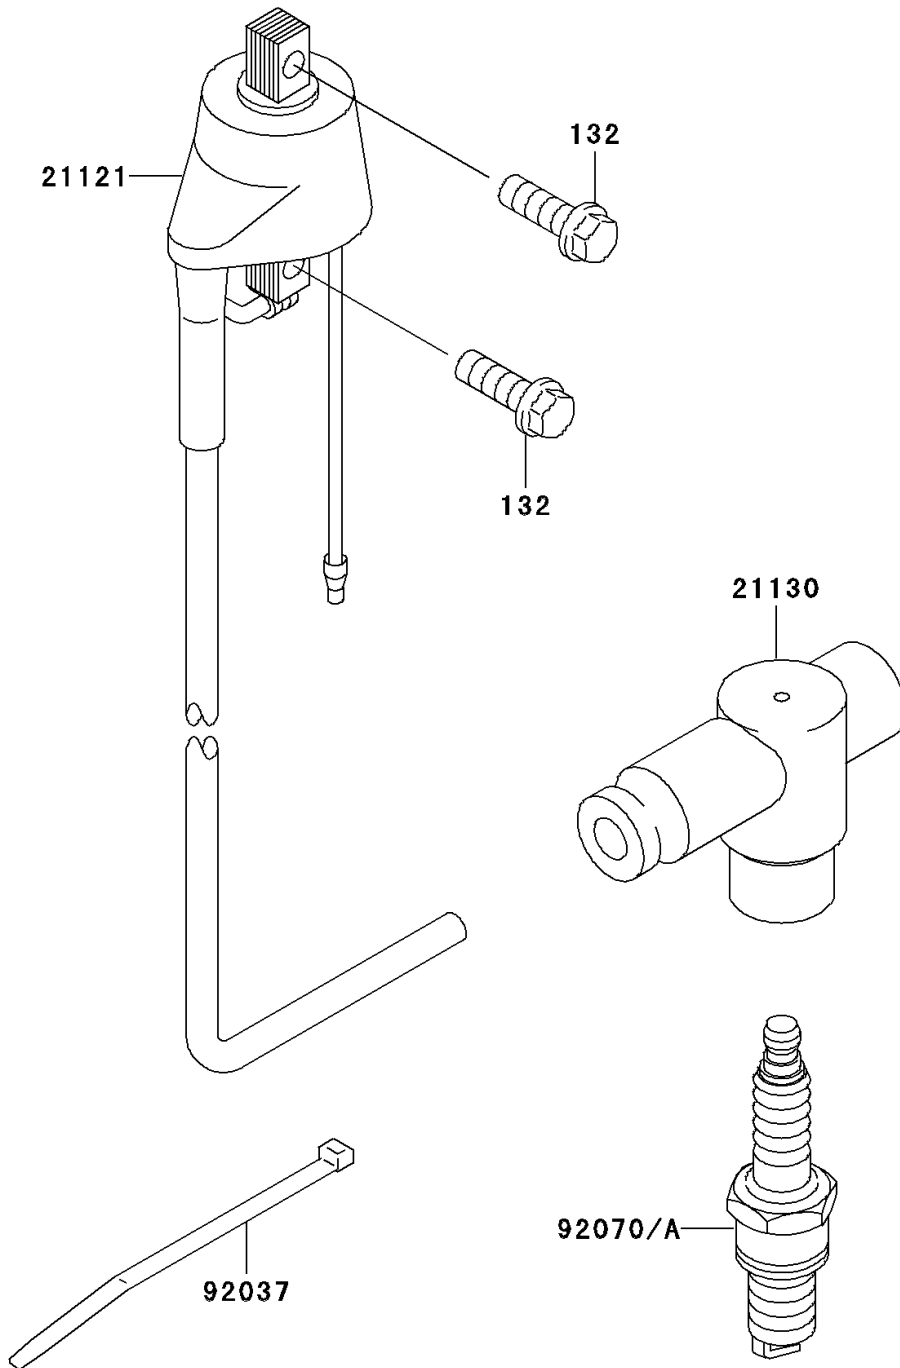

# 2005 KDX220R PARTS DIAGRAM

Ignition System

E1830

## 2005 KDX220R PARTS LIST

### Ignition System

ITEM NAME	PART NUMBER	QUANTITY
BOLT-FLANGED-SMALL (Ref # 132)	132Y0618	2
COIL-IGNITION (Ref # 21121)	21121-1230	1
CAP-SPARK PLUG (Ref # 21130)	21130-1073	1
CLAMP (Ref # 92037)	92037-1173	1
PLUG-SPARK,BR9ES(NGK),SOLID (Ref # 92070)	92070-1157	1
PLUG-SPARK,BR8ES(NGK),SOLID (Ref # 92070A)	92070-3702	1