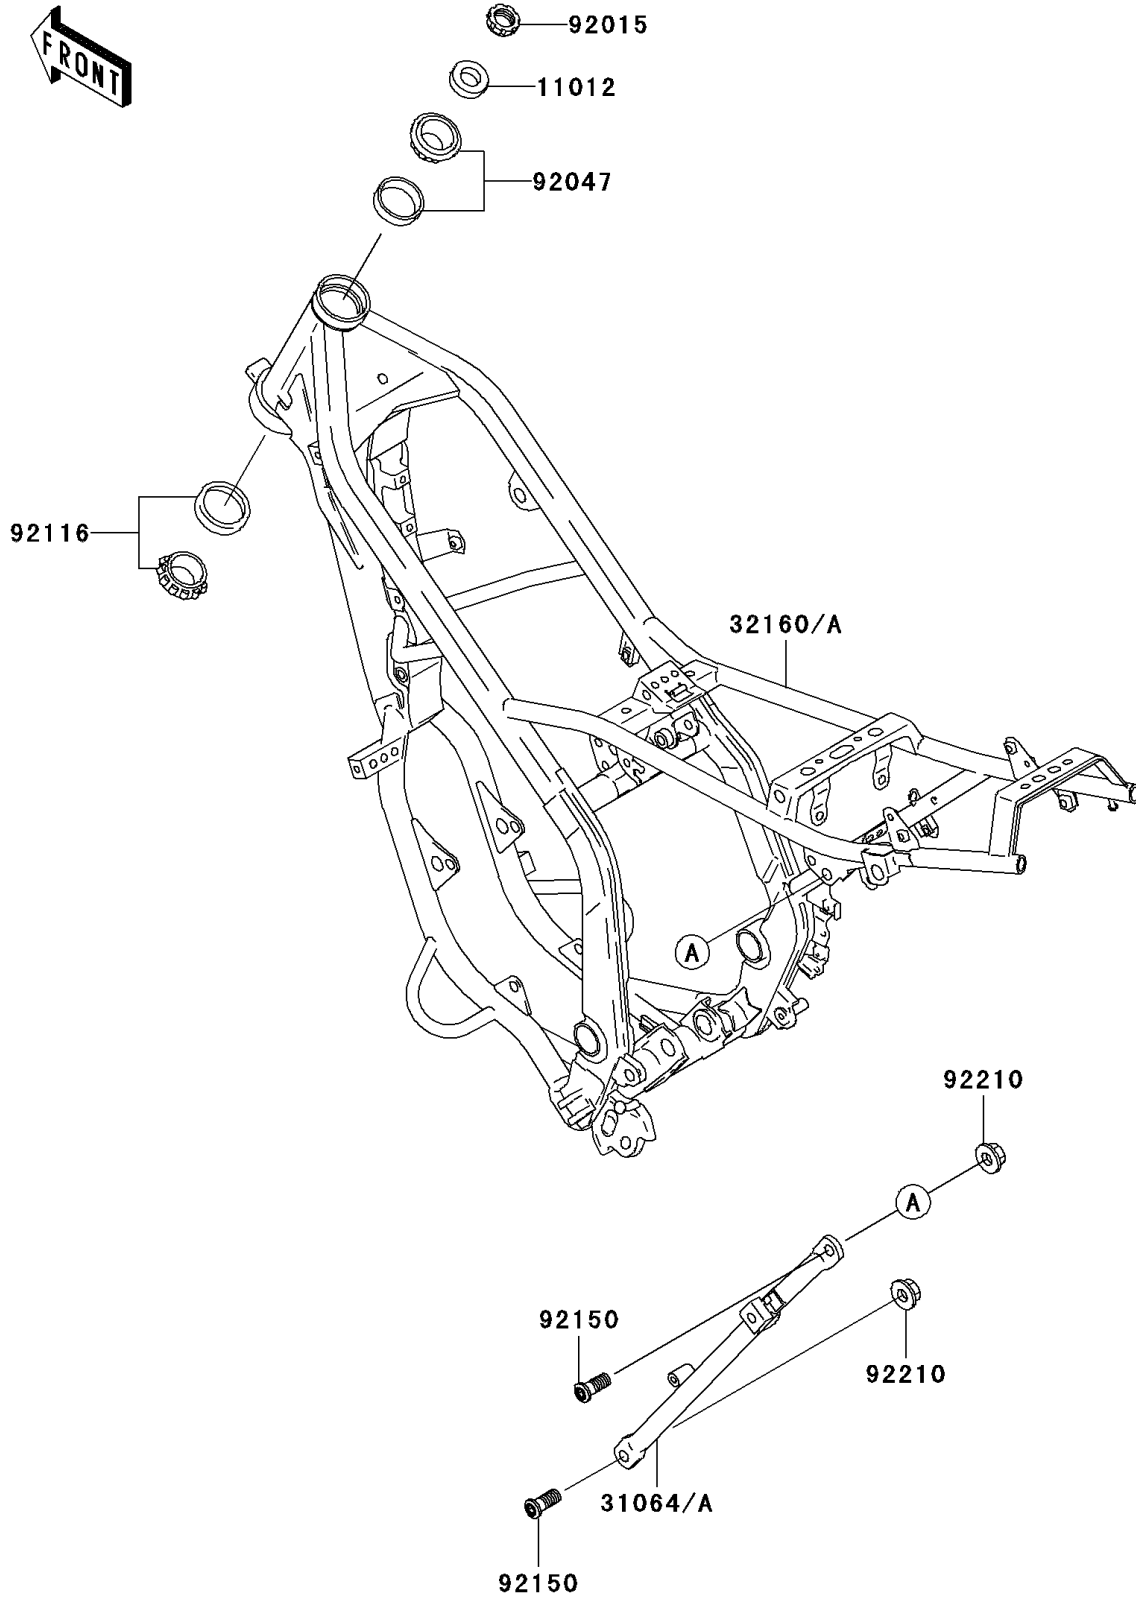

2004 KDX220R PARTS DIAGRAM

Frame

F2120

2004 KDX220R PARTS LIST

Frame

ITEM NAME	PART NUMBER	QUANTITY
CAP,STEERING STEM (Ref # 11012)	11012-1762	1
PIPE-COMP,SUB FRAME,G.GRAY (Ref # 31064)	31064-1163-GD	1
FRAME-COMP,G.GRAY (Ref # 32160)	32160-1756-GD	1
NUT,25MM,T=12 (Ref # 92015)	92015-1546	1
RACE,ROLLER,32005JR RS (Ref # 92047)	92047-017	1
BEARING-ROLLER,HI-CAP32006JRRS (Ref # 92116)	92116-1069	1
BOLT,SOCKET,10X23 (Ref # 92150)	92150-1221	2
NUT,LOCK,FLANGED,10MM (Ref # 92210)	92210-1080	2