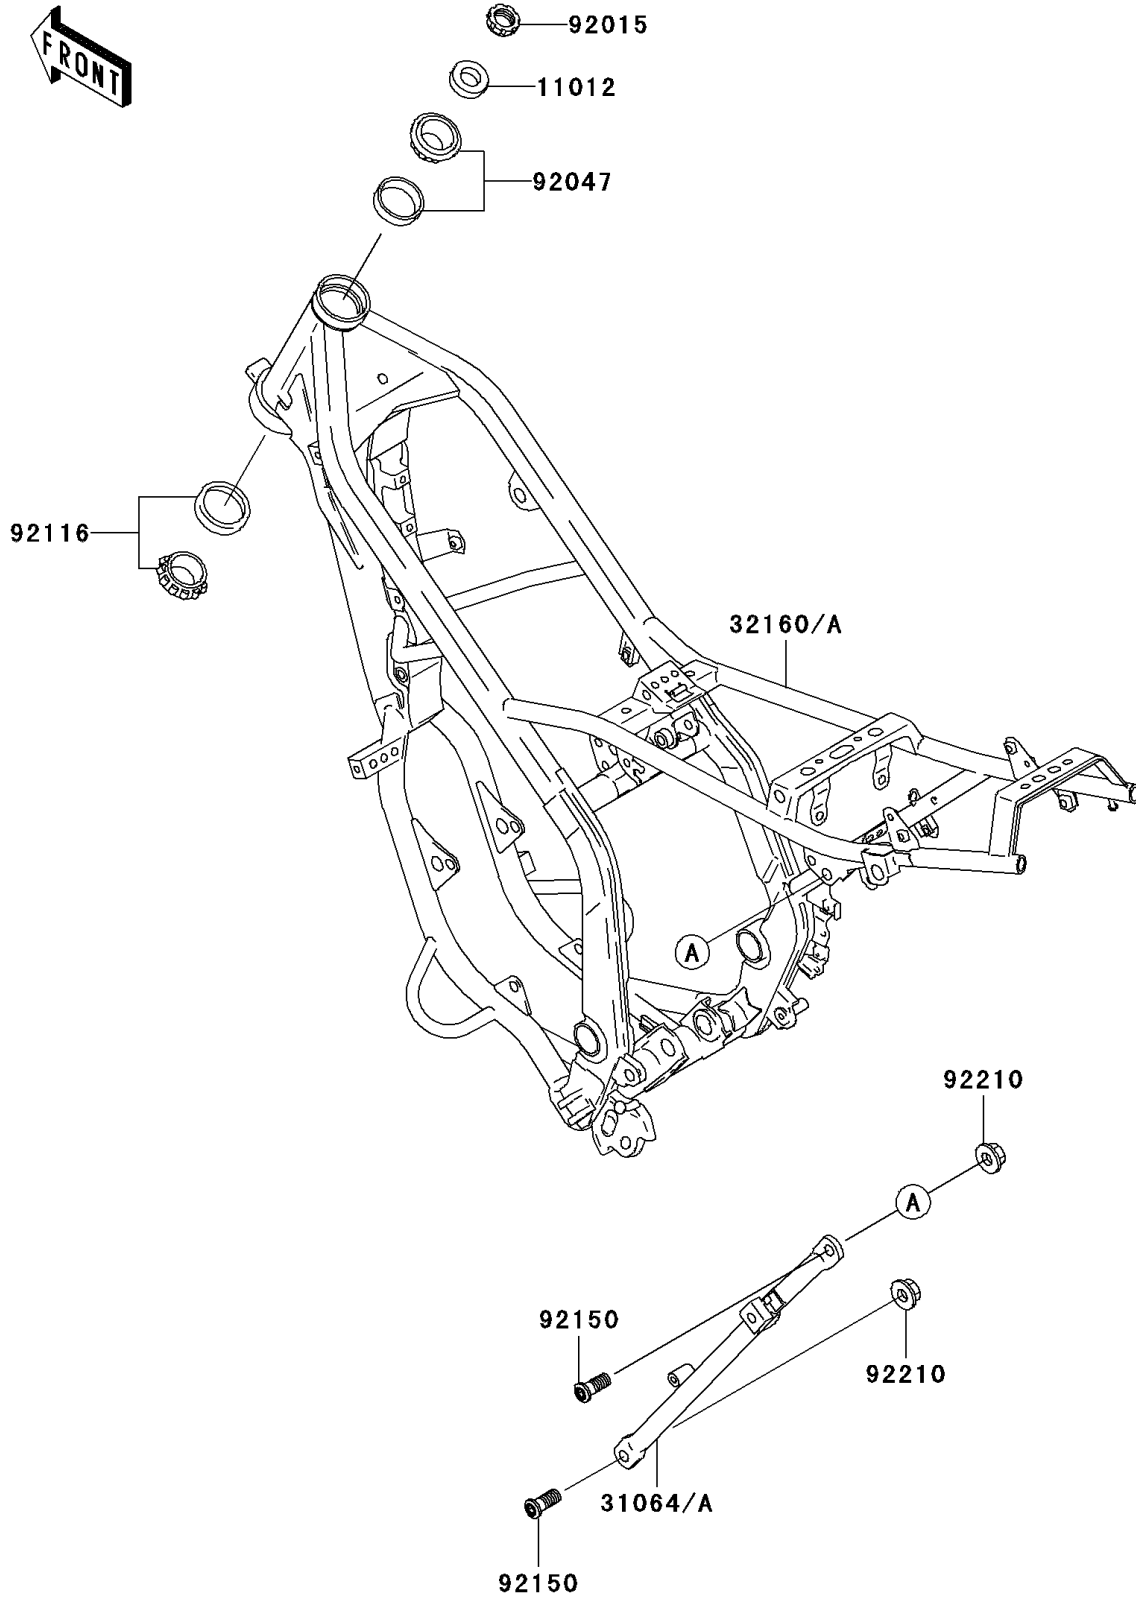

2005 KDX220R PARTS DIAGRAM

Frame

F2120

2005 KDX220R PARTS LIST

Frame

ITEM NAME	PART NUMBER	QUANTITY
CAP,STEERING STEM (Ref # 11012)	11012-1762	1
PIPE-COMP,SUB FRAME,P.SILVER (Ref # 31064A)	31064-1163-458	1
FRAME-COMP,P.SILVER (Ref # 32160A)	32160-1756-458	1
NUT,25MM,T=12 (Ref # 92015)	92015-1546	1
RACE,ROLLER,32005JR RS (Ref # 92047)	92047-017	1
BEARING-ROLLER,HI-CAP32006JRRS (Ref # 92116)	92116-1069	1
BOLT,SOCKET,10X23 (Ref # 92150)	92150-1221	2
NUT,LOCK,FLANGED,10MM (Ref # 92210)	92210-1080	2