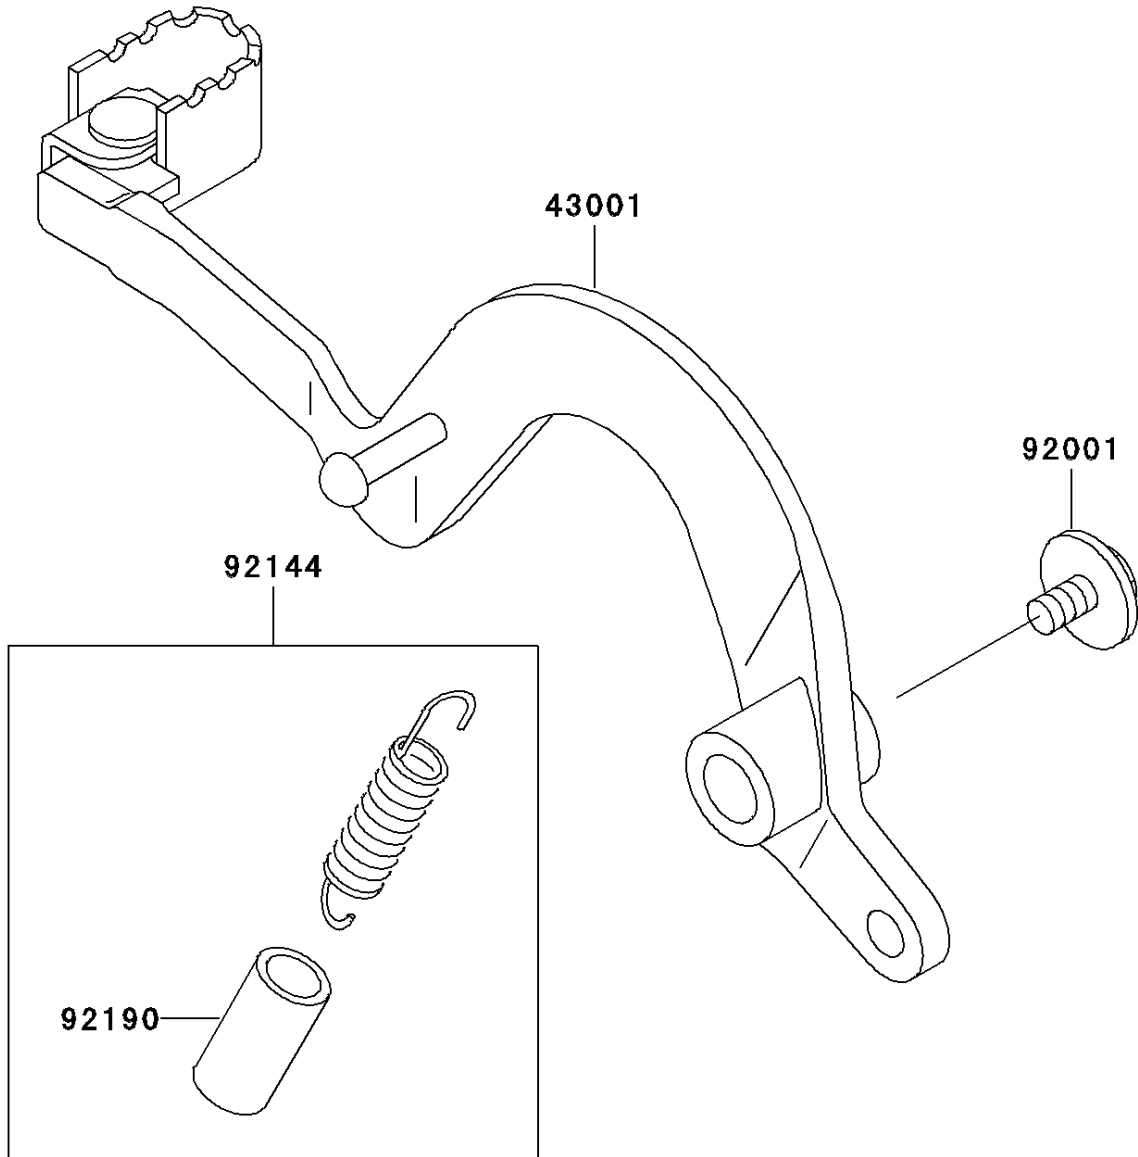

2005 KDX220R PARTS DIAGRAM

Brake Pedal

F2260

2005 KDX220R PARTS LIST

Brake Pedal

ITEM NAME	PART NUMBER	QUANTITY
LEVER-BRAKE,PEDAL (Ref # 43001)	43001-1343	1
BOLT,FLANGED,6X10 (Ref # 92001)	92001-1034	1
SPRING,BRAKE PEDAL RETURN (Ref # 92144)	92144-1752	1
TUBE,13X16X25 (Ref # 92190)	92190-1488	1