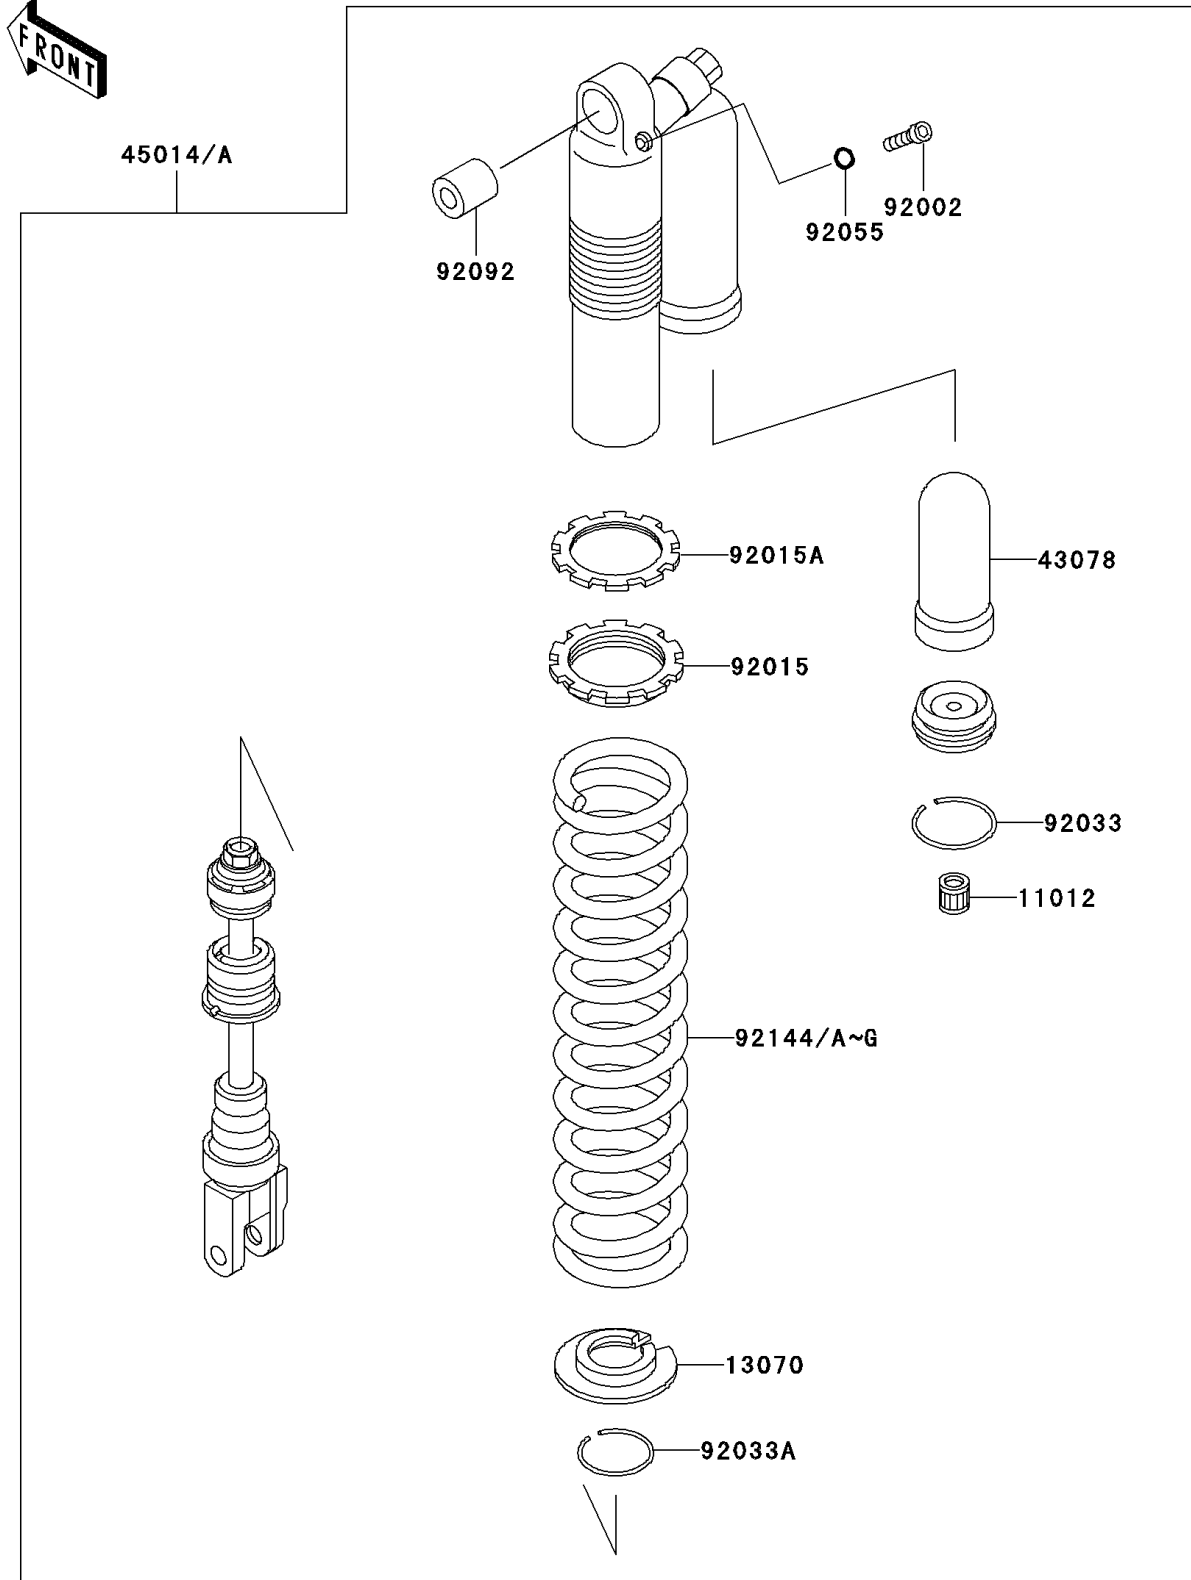

# 2004 KDX220R PARTS DIAGRAM

Shock Absorber(s)

F2280

## 2004 KDX220R PARTS LIST

### Shock Absorber(s)

ITEM NAME	PART NUMBER	QUANTITY
CAP,VALVE AIR (Ref # 11012)	11012-1391	1
GUIDE,SPRING (Ref # 13070)	13070-1165	1
RESERVOIR,SHOCKABSORBER (Ref # 43078)	43078-1094	1
SHOCKABSORBER,BLUE NO.1 (Ref # 45014)	45014-1596-W1	1
BOLT,DRAIN (Ref # 92002)	92002-1955	1
NUT,SPRING ADJUST (Ref # 92015)	92015-1703	1
NUT,SPRING ADJUST LOCK (Ref # 92015A)	92015-1704	1
RING-SNAP (Ref # 92033)	92033-1209	1
RING-SNAP,SHOCKABSORBER (Ref # 92033A)	92033-1228	1
RING-O (Ref # 92055)	92055-1383	1
BUSHING-RUBBER,SHOCKABSORBER (Ref # 92092)	92092-1062	1
SPRING,SHOCKABSORBER,K=5.0,BLU (Ref # 92144)	92144-1830-W1	1
SPRING,SHOCKABSORBER,K=4.8,BLU (Ref # 92144B)	92144-1837-W1	1
SPRING,SHOCKABSORBER,K=5.2,BLU (Ref # 92144D)	92144-1838-W1	1
SPRING,SHOCKABSORBER,K=5.4,BLU (Ref # 92144F)	92144-1839-W1	1