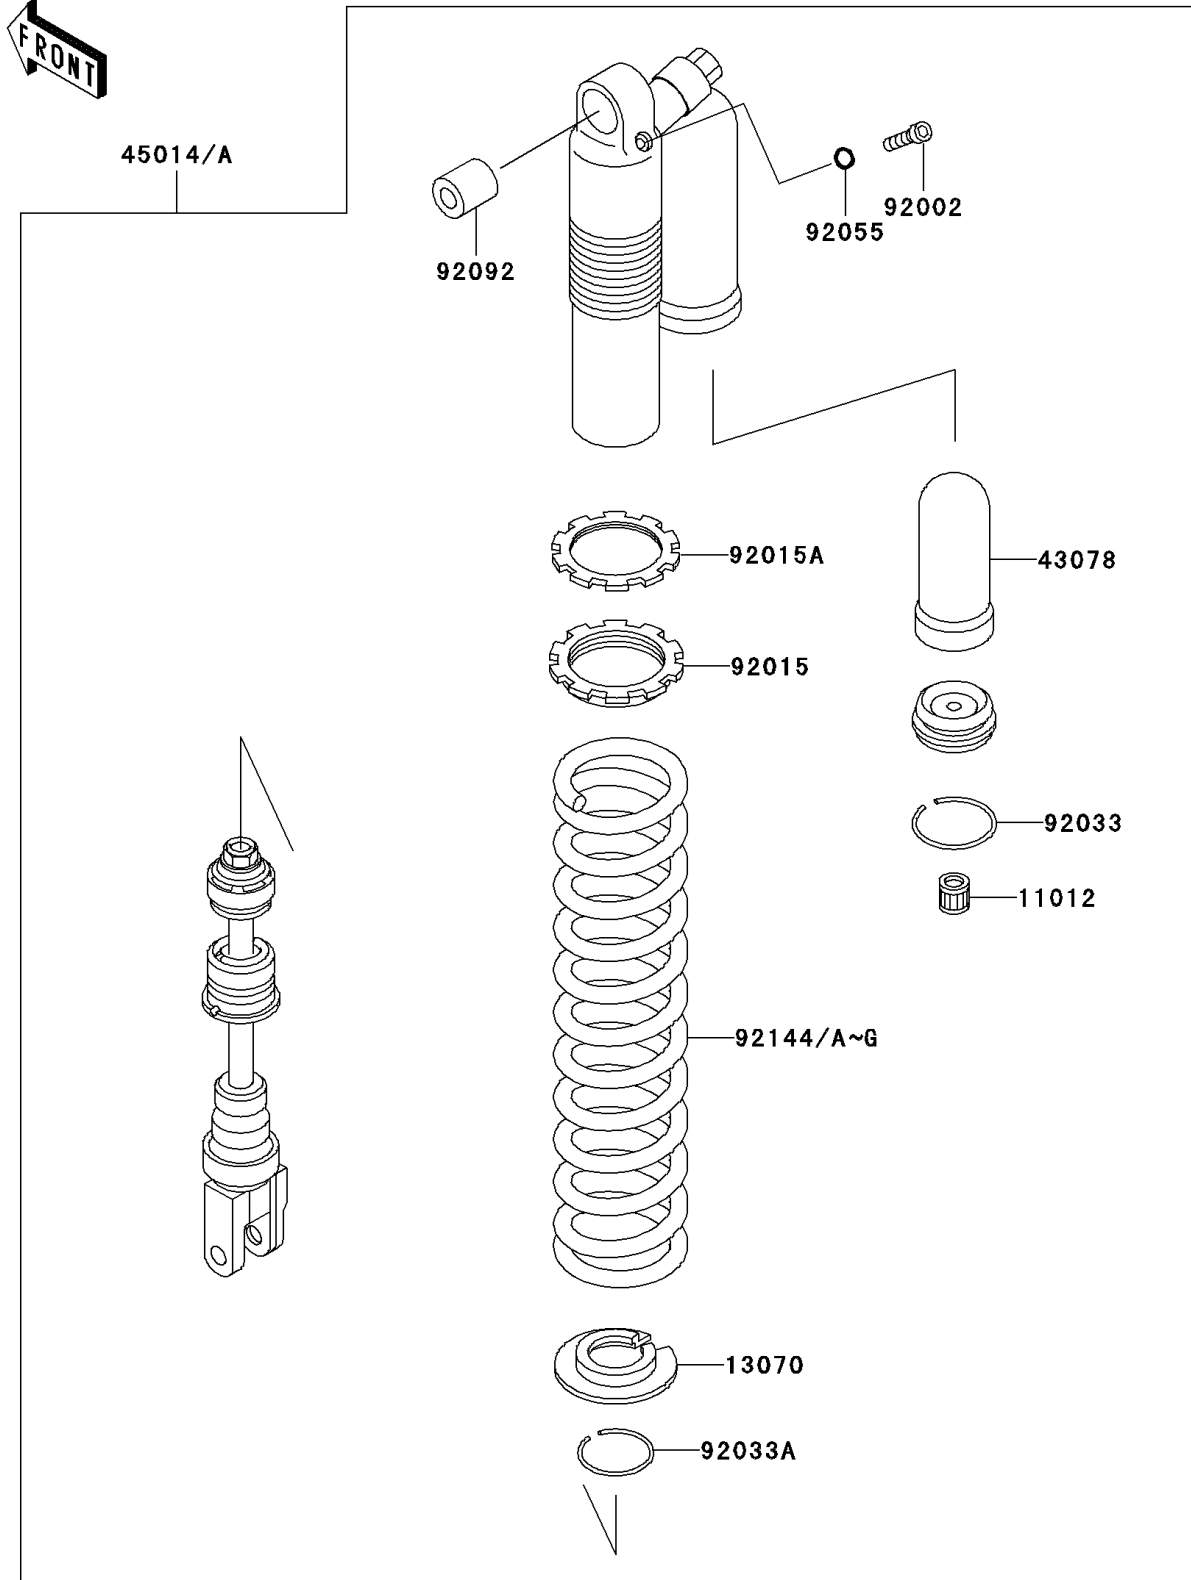

2005 KDX220R PARTS DIAGRAM

Shock Absorber(s)

F2280

2005 KDX220R PARTS LIST

Shock Absorber(s)

ITEM NAME	PART NUMBER	QUANTITY
CAP,VALVE AIR (Ref # 11012)	11012-1391	1
GUIDE,SPRING (Ref # 13070)	13070-1165	1
RESERVOIR,SHOCKABSORBER (Ref # 43078)	43078-1094	1
SHOCKABSORBER,I.SILVER (Ref # 45014A)	45014-1596-8V	1
BOLT,DRAIN (Ref # 92002)	92002-1955	1
NUT,SPRING ADJUST (Ref # 92015)	92015-1703	1
NUT,SPRING ADJUST LOCK (Ref # 92015A)	92015-1704	1
RING-SNAP (Ref # 92033)	92033-1209	1
RING-SNAP,SHOCKABSORBER (Ref # 92033A)	92033-1228	1
RING-O (Ref # 92055)	92055-1383	1
BUSHING-RUBBER,SHOCKABSORBER (Ref # 92092)	92092-1062	1
SPRING,SHOCKABSORBER,K=5.0,SIL (Ref # 92144A)	92144-1830-8V	1
SPRING,SHOCKABSORBER,K=4.8,SIL (Ref # 92144C)	92144-1837-8V	1
SPRING,SHOCKABSORBER,K=5.2,SIL (Ref # 92144E)	92144-1838-8V	1
SPRING,SHOCKABSORBER,K=5.4,SIL (Ref # 92144G)	92144-1839-8V	1