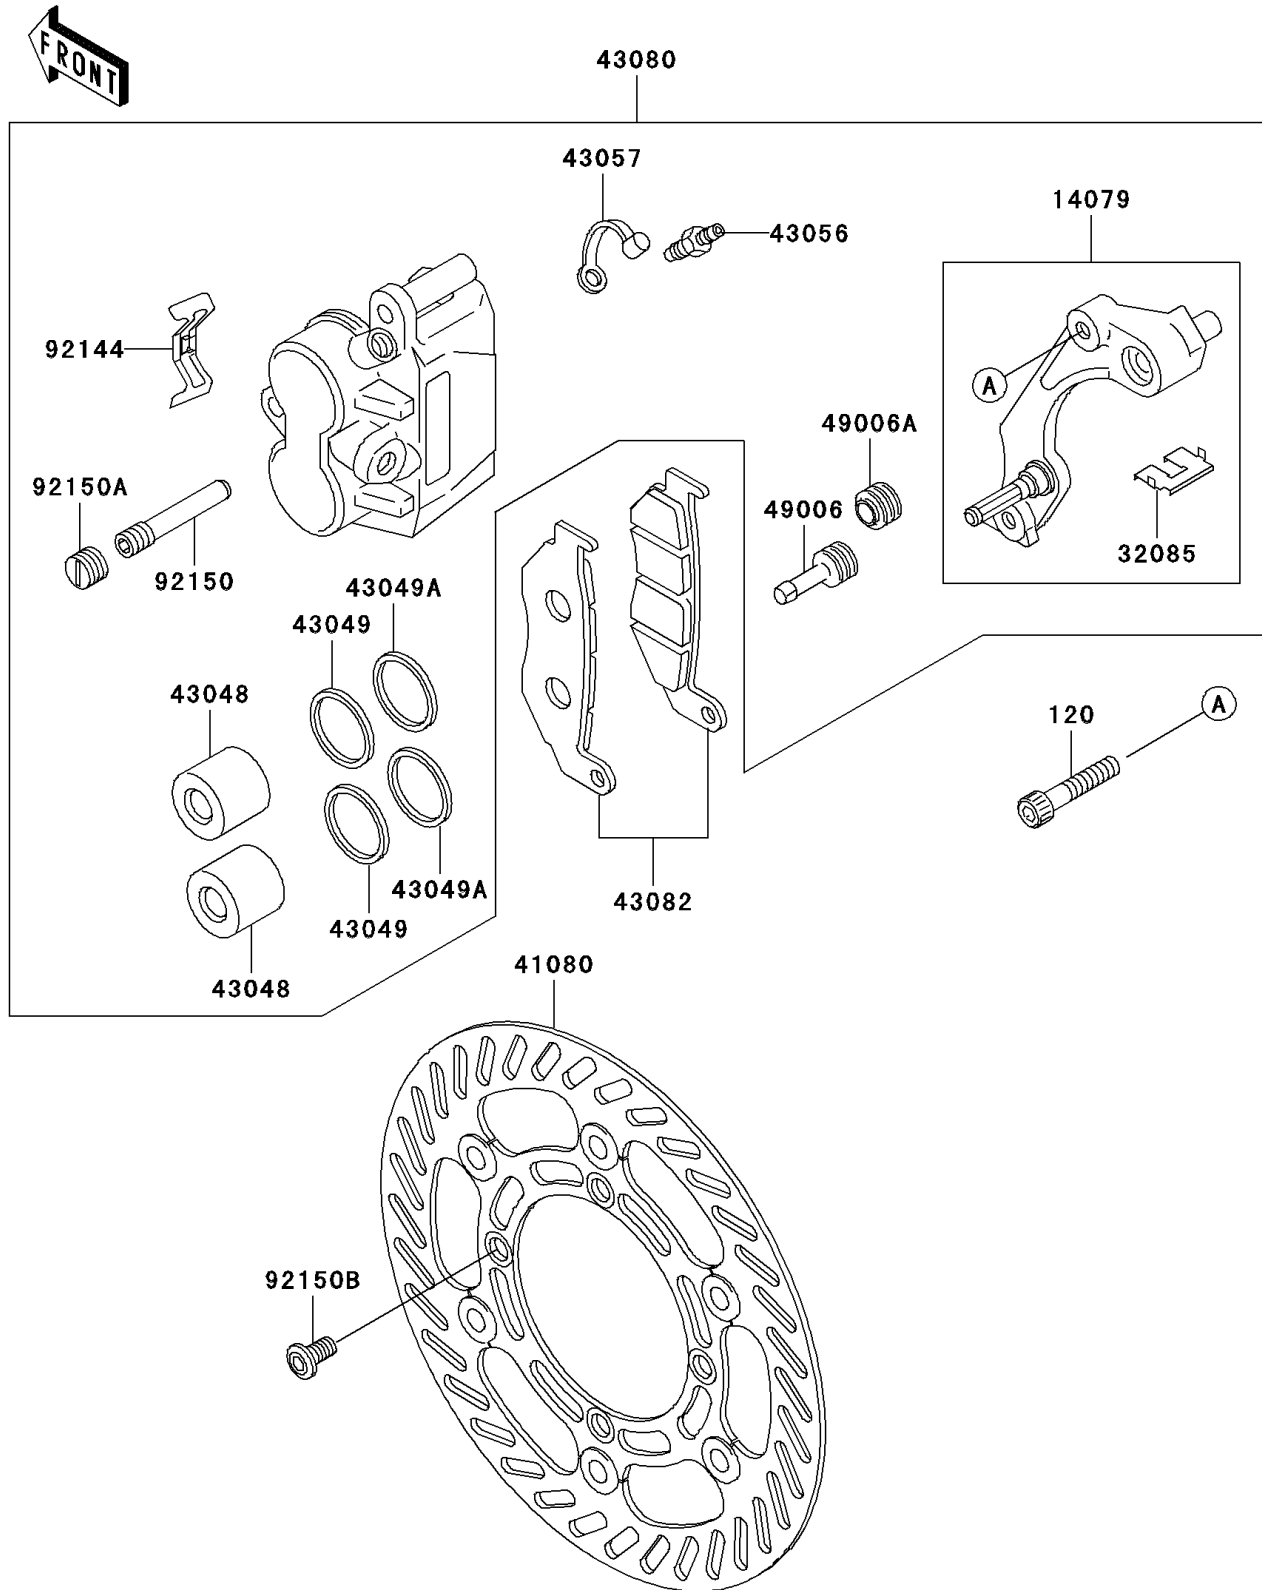

2005 KDX220R PARTS DIAGRAM

Front Brake(A11/A12)

F2292A

2005 KDX220R PARTS LIST

Front Brake(A11/A12)

ITEM NAME	PART NUMBER	QUANTITY
BOLT-SOCKET,8X40 (Ref # 120)	120P0840	2
HOLDER-ASSY,FRONT CALIPER (Ref # 14079)	14079-1097	1
STOPPER,PAD (Ref # 32085)	32085-1361	1
DISC,FR (Ref # 41080)	41080-1377	1
PISTON-CALIPER (Ref # 43048)	43048-1064	2
PACKING,PISTON SEAL (Ref # 43049)	43049-1060	2
PACKING,PISTON SEAL (Ref # 43049A)	43049-1061	2
BREATHER (Ref # 43056)	43056-1055	1
CAP-BREATHER (Ref # 43057)	43057-1001	1
CALIPER-SUB-ASSY,FR,LH (Ref # 43080)	43080-5119	1
PAD-ASSY-BRAKE (Ref # 43082)	43082-1172	1
BOOT,CALIPER (Ref # 49006)	49006-1088	1
BOOT,CALIPER (Ref # 49006A)	49006-1242	1
SPRING,PAD (Ref # 92144)	92144-1721	1
BOLT,HANGER (Ref # 92150)	92150-1691	1
BOLT,PLUG (Ref # 92150A)	92150-1692	1
BOLT,DISC PLATE,8X15 (Ref # 92150B)	92150-1811	4