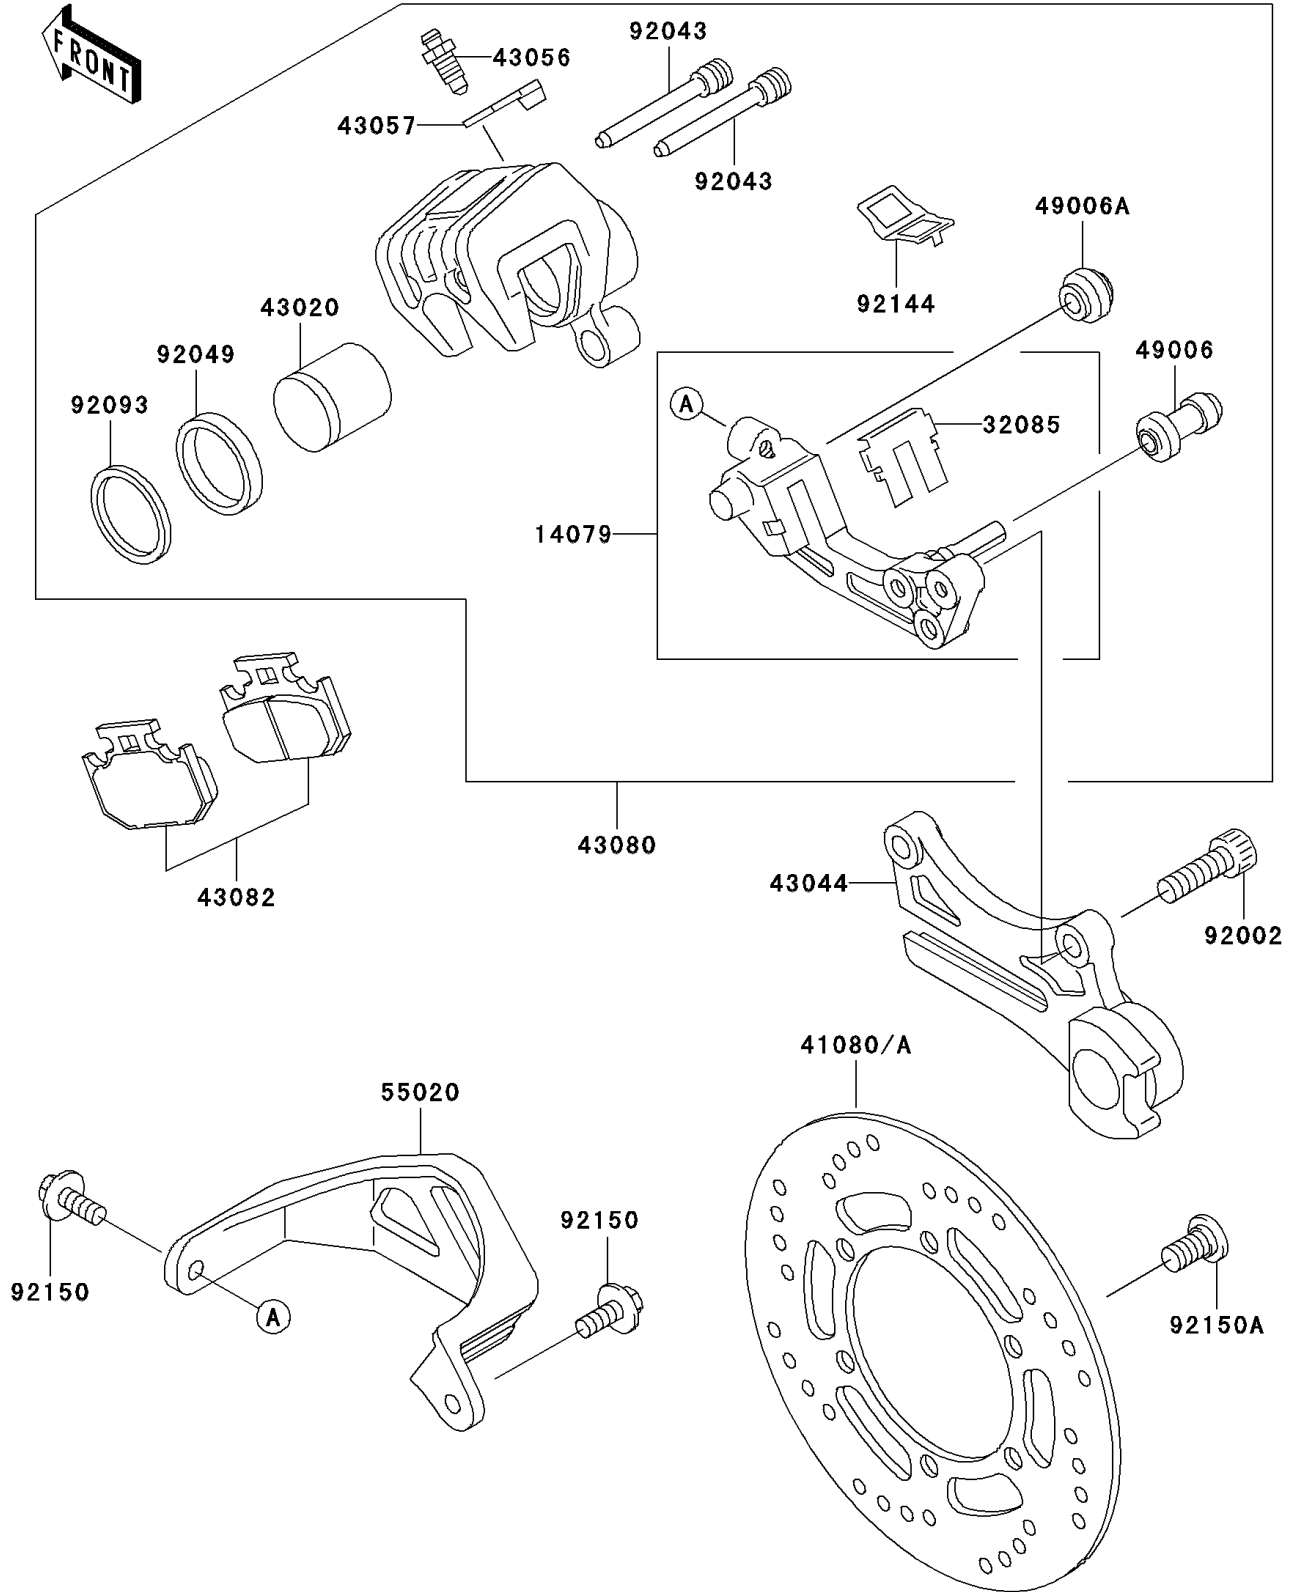

# 2005 KDX220R PARTS DIAGRAM

Rear Brake(A11/A12)

F2294A

## 2005 KDX220R PARTS LIST

Rear Brake(A11/A12)

| ITEM NAME                              | PART NUMBER   | QUANTITY |
|----------------------------------------|---------------|----------|
| HOLDER-ASSY,REAR CALIPER (Ref # 14079) | 14079-1070    | 1        |
| STOPPER,PAD (Ref # 32085)              | 32085-1315    | 1        |
| DISC,RR,SILVER (Ref # 41080)           | 41080-0050-CM | 1        |
| PISTON-COMP-BRAKE (Ref # 43020)        | 43020-1099    | 1        |
| HOLDER-COMP-CALIPER (Ref # 43044)      | 43044-1114    | 1        |
| BREATHER (Ref # 43056)                 | 43056-1055    | 1        |
| CAP-BREATHER (Ref # 43057)             | 43057-1001    | 1        |
| CALIPER-SUB-ASSY,RR (Ref # 43080)      | 43080-5112    | 1        |
| PAD-ASSY-BRAKE (Ref # 43082)           | 43082-1131    | 1        |
| BOOT,CALIPER (Ref # 49006)             | 49006-1088    | 1        |
| BOOT,CALIPER (Ref # 49006A)            | 49006-1242    | 1        |
| GUARD,RR CALIPER,WHITE (Ref # 55020)   | 55020-1488-RZ | 1        |
| BOLT,SOCKET,8X25 (Ref # 92002)         | 92002-1442    | 2        |
| PIN,HANGER (Ref # 92043)               | 92043-1416    | 2        |
| SEAL-OIL,PISTON (Ref # 92049)          | 92049-1331    | 1        |
| SEAL,PISTON (Ref # 92093)              | 92093-1272    | 1        |
| SPRING,PAD (Ref # 92144)               | 92144-1364    | 1        |
| BOLT,FLANGED,6X16 (Ref # 92150)        | 92150-1506    | 2        |
| BOLT,DISC PLATE,8X15 (Ref # 92150A)    | 92150-1811    | 6        |