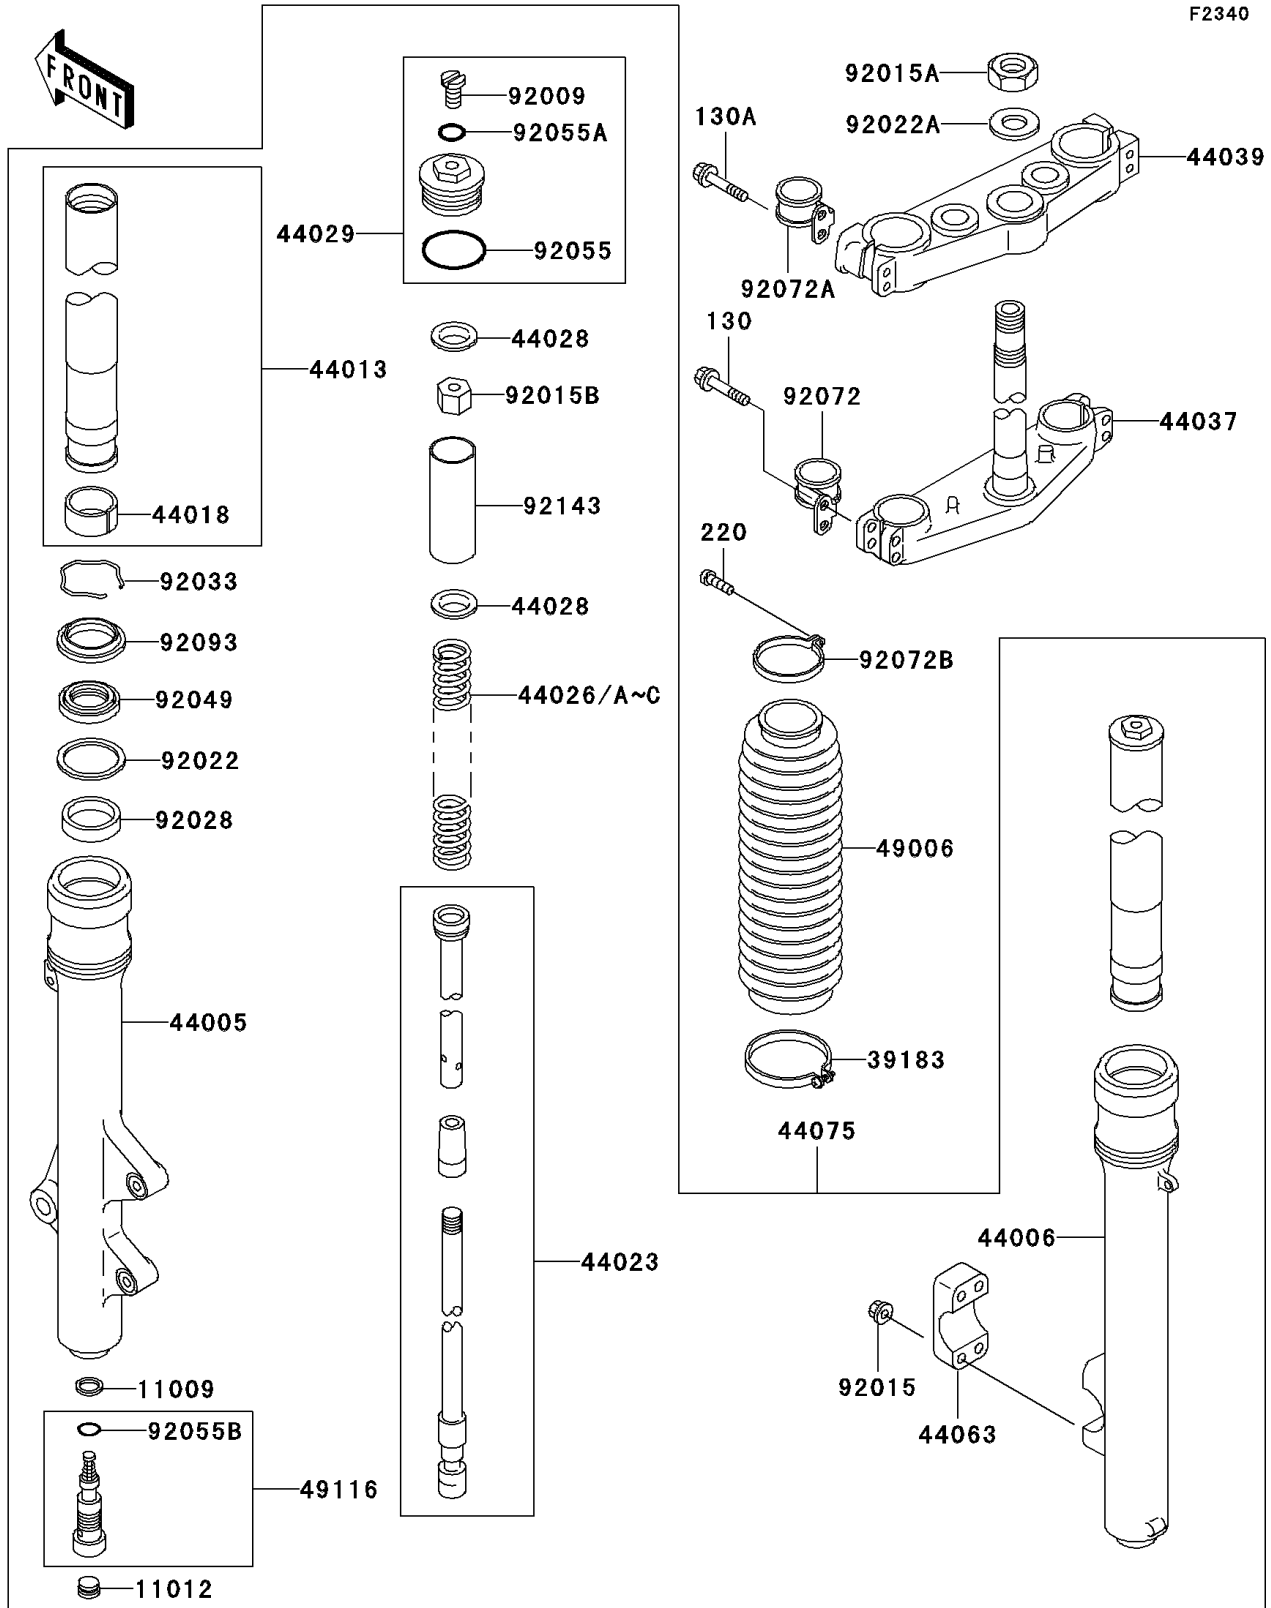

2004 KDX220R PARTS DIAGRAM

Front Fork

2004 KDX220R PARTS LIST

Front Fork

ITEM NAME	PART NUMBER	QUANTITY
GASKET,FORK CYLINDER BOLT (Ref # 11009)	11009-1592	2
CAP,FORK CYLINDER (Ref # 11012)	11012-1381	2
BAND-ASSY,BOOT (Ref # 39183)	39183-1060	2
PIPE-LEFT FORK OUTER,SILVER (Ref # 44005)	44005-1433-CE	1
PIPE-RIGHT FORK OUTER,SILVER (Ref # 44006)	44006-1433-CE	1
PIPE-FORK INNER (Ref # 44013)	44013-1403	2
PISTON-FORK,INNER PIPE (Ref # 44018)	44018-1056	2
CYLINDER-COMP-FORK (Ref # 44023)	44023-1109	2
SPRING-FRONT FORK,K=0.34 (Ref # 44026)	44026-1574	2
SPRING-FRONT FORK,K=0.36 (Ref # 44026A)	44026-1575	2
SPRING-FRONT FORK,K=0.37 (Ref # 44026B)	44026-1576	2
SPRING-FRONT FORK,K=0.35 (Ref # 44026C)	44026-1638	2
GUIDE-FORK SPRING (Ref # 44028)	44028-1010	4
SEAT-FORK SPRING (Ref # 44029)	44029-1152	2
HOLDER-FORK UNDER (Ref # 44037)	44037-1369	1
HOLDER-FORK UPPER (Ref # 44039)	44039-1256	1
HOLDER-FRONT AXLE (Ref # 44063)	44063-1056	1
DAMPER-SET-FORK,SILVER (Ref # 44075)	44075-1180-CE	1
BOOT,FORK,BLACK (Ref # 49006)	49006-1296-BD	2
VALVE-ASSY,FORK (Ref # 49116)	49116-1132	2
SCREW (Ref # 92009)	92009-1568	2
NUT,FLANGED,6MM (Ref # 92015)	92015-1078	4
NUT,STEERING STEM,22MM (Ref # 92015A)	92015-1653	1
NUT (Ref # 92015B)	92015-1839	2
WASHER (Ref # 92022)	92022-1299	2
WASHER,STEERING STEM (Ref # 92022A)	92022-1873	1
BUSHING (Ref # 92028)	92028-1581	2
RING-SNAP (Ref # 92033)	92033-1077	2
SEAL-OIL,FORK OUTER TUBE (Ref # 92049)	92049-1316	2

2004 KDX220R PARTS LIST

Front Fork

ITEM NAME	PART NUMBER	QUANTITY
RING-O (Ref # 92055)	92055-1123	2
RING-O (Ref # 92055A)	92055-1441	2
RING-O,FORK VALVE (Ref # 92055B)	92055-1502	2
BAND,CABLE (Ref # 92072)	92072-1166	1
BAND (Ref # 92072A)	92072-1268	1
BAND,BOOT (Ref # 92072B)	92072-1316	2
SEAL,FORK DUST (Ref # 92093)	92093-1260	2
COLLAR,FORK,L=90 (Ref # 92143)	92143-1645	2
BOLT-FLANGED,8X45 (Ref # 130)	130G0845	4
BOLT-FLANGED,8X50 (Ref # 130A)	130G0850	4
SCREW-PAN-CROS (Ref # 220)	220B0416	2