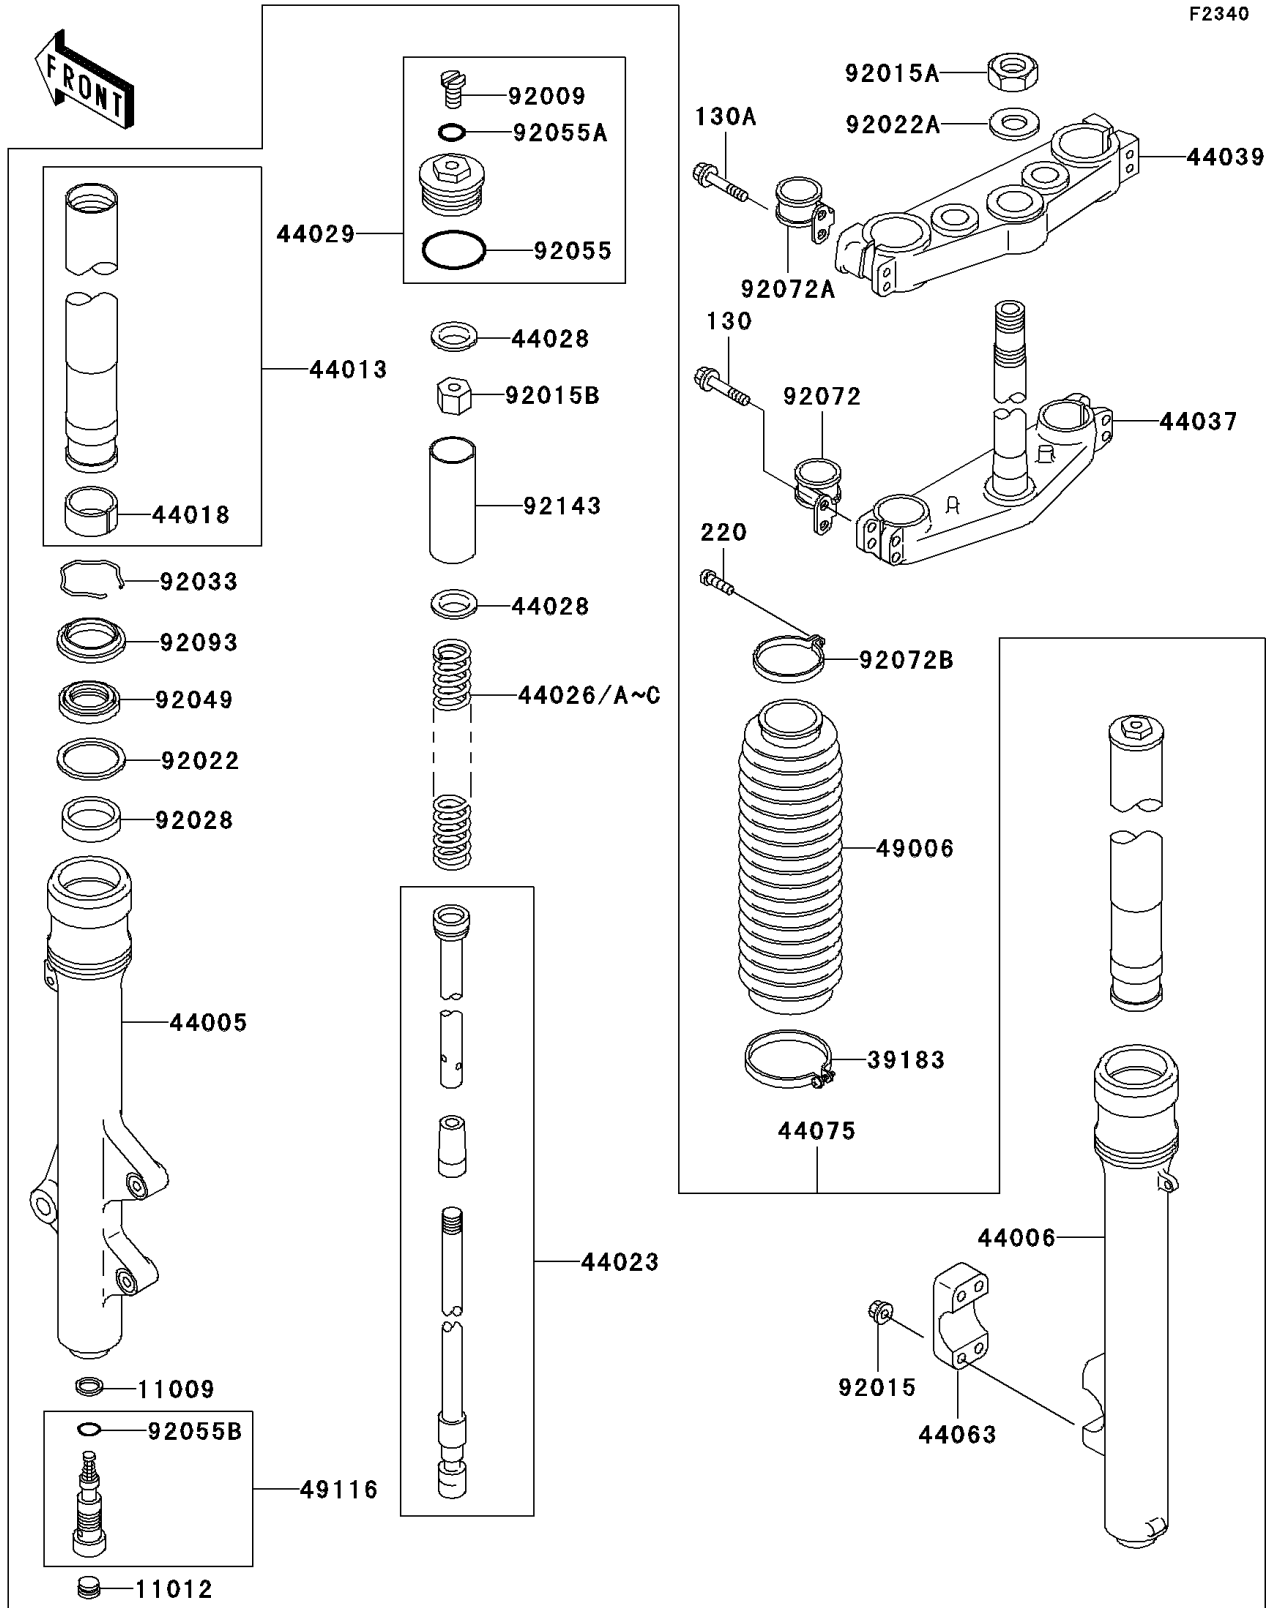

# 2005 KDX220R PARTS DIAGRAM

Front Fork

## 2005 KDX220R PARTS LIST

### Front Fork

ITEM NAME	PART NUMBER	QUANTITY
GASKET,FORK CYLINDER BOLT (Ref # 11009)	11009-1592	2
CAP,FORK CYLINDER (Ref # 11012)	11012-1381	2
BAND-ASSY,BOOT (Ref # 39183)	39183-1060	2
PIPE-LEFT FORK OUTER,SILVER (Ref # 44005)	44005-1433-CE	1
PIPE-RIGHT FORK OUTER,SILVER (Ref # 44006)	44006-1433-CE	1
PIPE-FORK INNER (Ref # 44013)	44013-1403	2
PISTON-FORK,INNER PIPE (Ref # 44018)	44018-1056	2
CYLINDER-COMP-FORK (Ref # 44023)	44023-1109	2
SPRING-FRONT FORK,K=0.34 (Ref # 44026)	44026-1574	2
SPRING-FRONT FORK,K=0.36 (Ref # 44026A)	44026-1575	2
SPRING-FRONT FORK,K=0.37 (Ref # 44026B)	44026-1576	2
SPRING-FRONT FORK,K=0.35 (Ref # 44026C)	44026-1638	2
GUIDE-FORK SPRING (Ref # 44028)	44028-1010	4
SEAT-FORK SPRING (Ref # 44029)	44029-1152	2
HOLDER-FORK UNDER (Ref # 44037)	44037-1369	1
HOLDER-FORK UPPER (Ref # 44039)	44039-1256	1
HOLDER-FRONT AXLE (Ref # 44063)	44063-1056	1
DAMPER-SET-FORK,SILVER (Ref # 44075)	44075-1180-CE	1
BOOT,FORK,BLACK (Ref # 49006)	49006-1296-BD	2
VALVE-ASSY,FORK (Ref # 49116)	49116-1132	2
SCREW (Ref # 92009)	92009-1568	2
NUT,FLANGED,6MM (Ref # 92015)	92015-1078	4
NUT,STEERING STEM,22MM (Ref # 92015A)	92015-1653	1
NUT (Ref # 92015B)	92015-1839	2
WASHER (Ref # 92022)	92022-1299	2
WASHER,STEERING STEM (Ref # 92022A)	92022-1873	1
BUSHING (Ref # 92028)	92028-1581	2
RING-SNAP (Ref # 92033)	92033-1077	2
SEAL-OIL,FORK OUTER TUBE (Ref # 92049)	92049-1316	2

### Front Fork

ITEM NAME	PART NUMBER	QUANTITY
RING-O (Ref # 92055)	92055-1123	2
RING-O (Ref # 92055A)	92055-1441	2
RING-O,FORK VALVE (Ref # 92055B)	92055-1502	2
BAND,CABLE (Ref # 92072)	92072-1166	1
BAND (Ref # 92072A)	92072-1268	1
BAND,BOOT (Ref # 92072B)	92072-1316	2
SEAL,FORK DUST (Ref # 92093)	92093-1260	2
COLLAR,FORK,L=90 (Ref # 92143)	92143-1645	2
BOLT-FLANGED,8X45 (Ref # 130)	130G0845	4
BOLT-FLANGED,8X50 (Ref # 130A)	130G0850	4
SCREW-PAN-CROS (Ref # 220)	220B0416	2