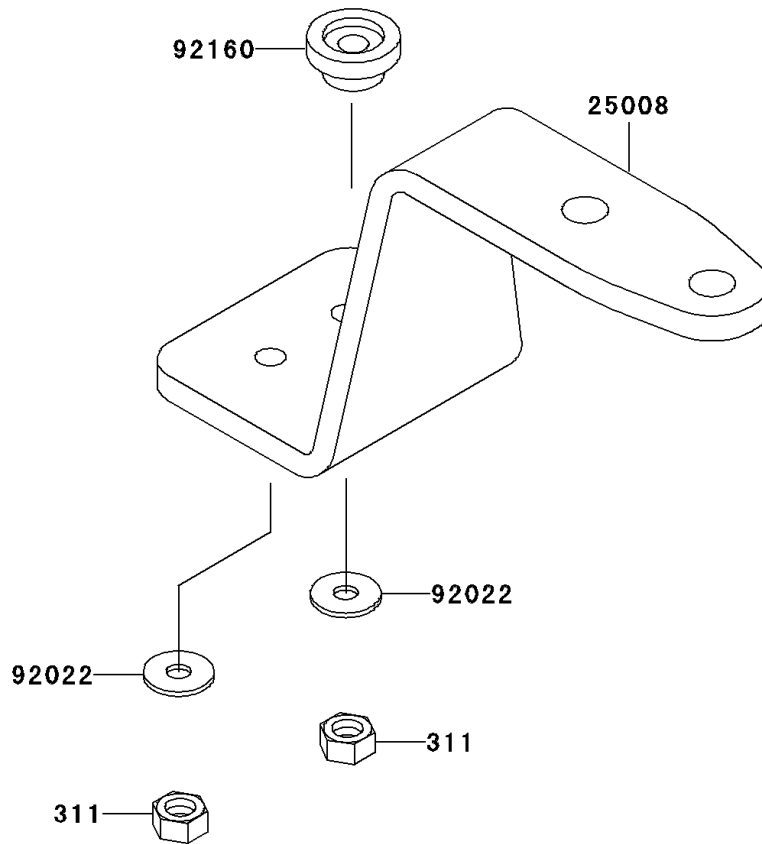

# 2005 KDX220R PARTS DIAGRAM

Meter(s)

F2530

## 2005 KDX220R PARTS LIST

Meter(s)

ITEM NAME	PART NUMBER	QUANTITY
NUT-HEX (Ref # 311)	311B0400	2
BRACKET-METER (Ref # 25008)	25008-1196	1
WASHER,4.3X12.5X1 (Ref # 92022)	92022-1888	2
KNOB,TRIP (Ref # 92077)	92077-1114	1
DAMPER (Ref # 92160)	92160-1569	1
SPEEDOMETER,TRIP(KM) (Ref # 25005)	25005-1572	1
SPEEDOMETER,TRIP(MILE) (Ref # 25005A)	25005-1573	1