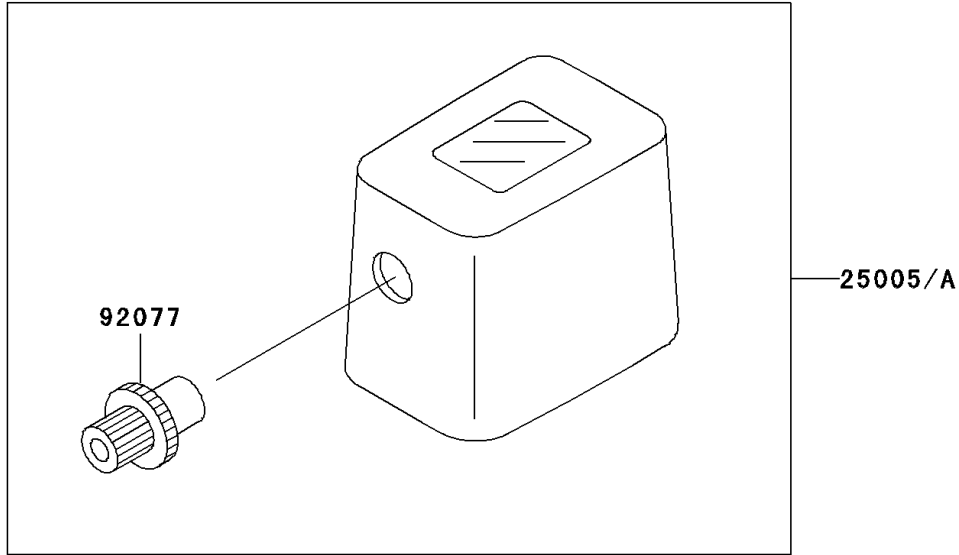

# 2005 KDX220R PARTS DIAGRAM

Meter(s)

F2530

## 2005 KDX220R PARTS LIST

Meter(s)

ITEM NAME	PART NUMBER	QUANTITY
NUT-HEX (Ref # 311)	311B0400	2
BRACKET-METER (Ref # 25008)	25008-1196	1
WASHER,4.3X12.5X1 (Ref # 92022)	92022-1888	2
KNOB,TRIP (Ref # 92077)	92077-1114	1
DAMPER (Ref # 92160)	92160-1569	1
SPEEDOMETER,TRIP(KM) (Ref # 25005)	25005-1572	1
SPEEDOMETER,TRIP(MILE) (Ref # 25005A)	25005-1573	1