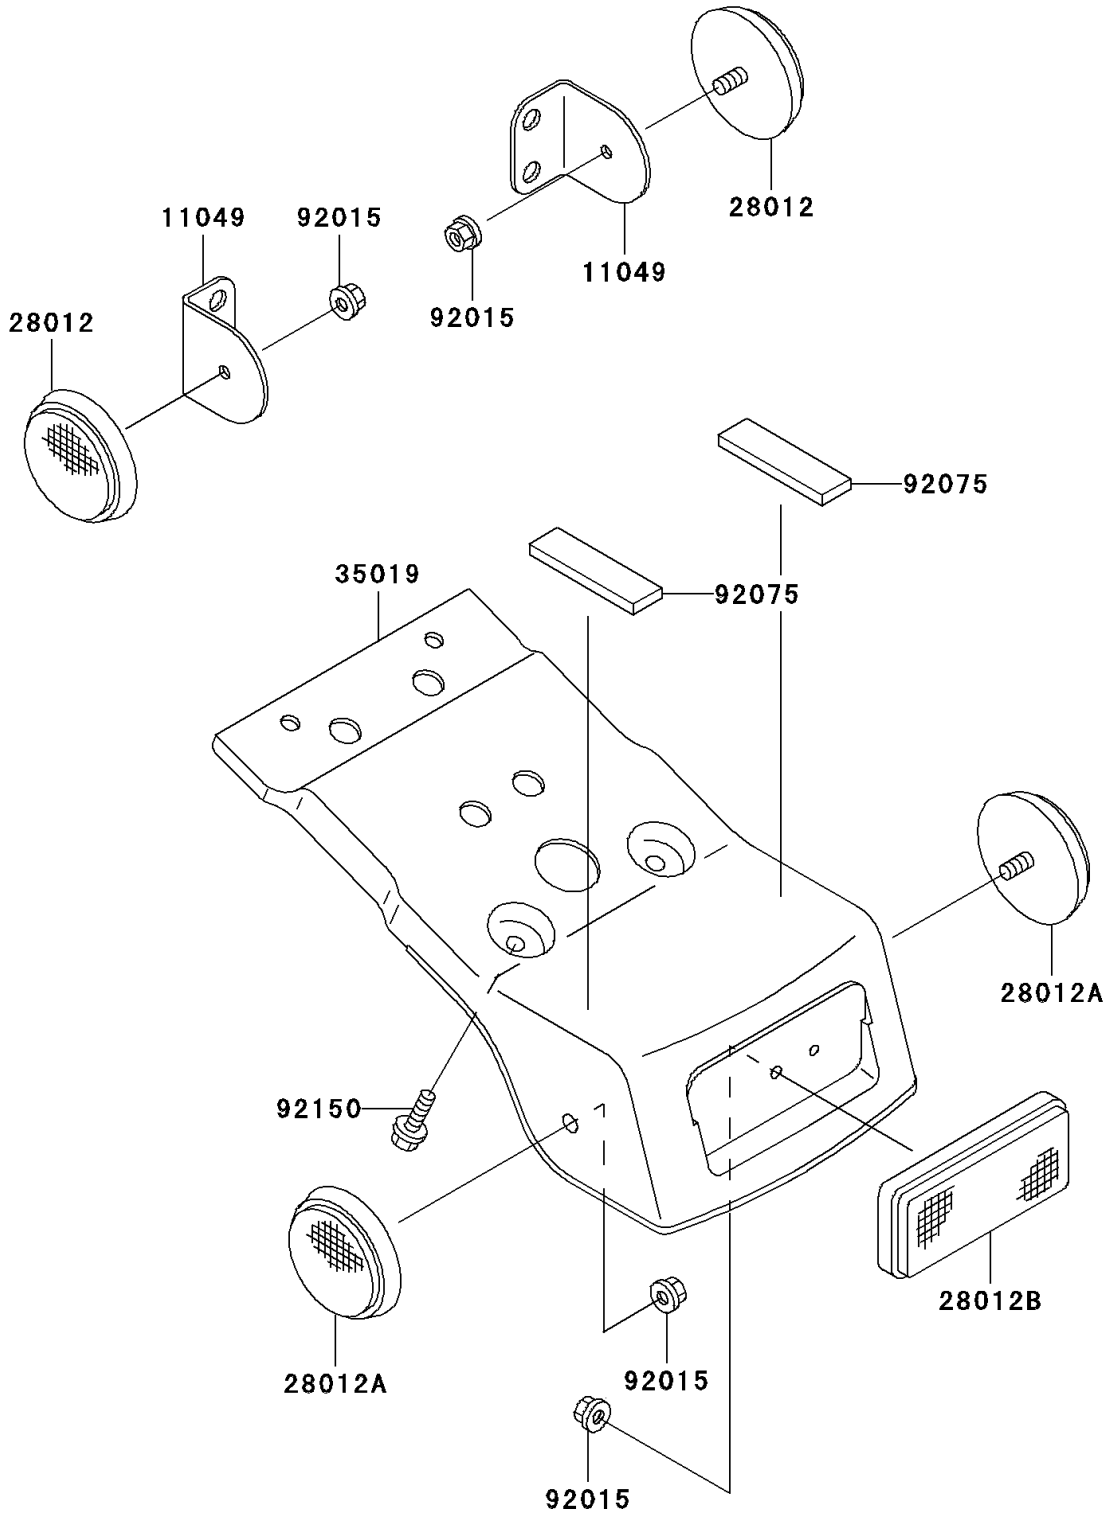

2005 KDX220R PARTS DIAGRAM

Reflectors(CN)

F2790

2005 KDX220R PARTS LIST

Reflectors(CN)

| ITEM NAME | PART NUMBER | QUANTITY |
|-----------------------------------|-------------|----------|
| BRACKET,REFLECTOR (Ref # 11049) | 11049-1064 | 2 |
| REFLECTOR-REFLEX,FR (Ref # 28012) | 28012-016 | 2 |
| REFLECTOR-REFLEX (Ref # 28012A) | 28012-1067 | 2 |
| REFLECTOR-REFLEX (Ref # 28012B) | 28012-1077 | 1 |
| FLAP,RR (Ref # 35019) | 35019-1328 | 1 |
| NUT,FLANGED,5MM (Ref # 92015) | 92015-1259 | 5 |
| DAMPER (Ref # 92075) | 92075-1658 | 2 |
| BOLT,6X12 (Ref # 92150) | 92150-1435 | 2 |